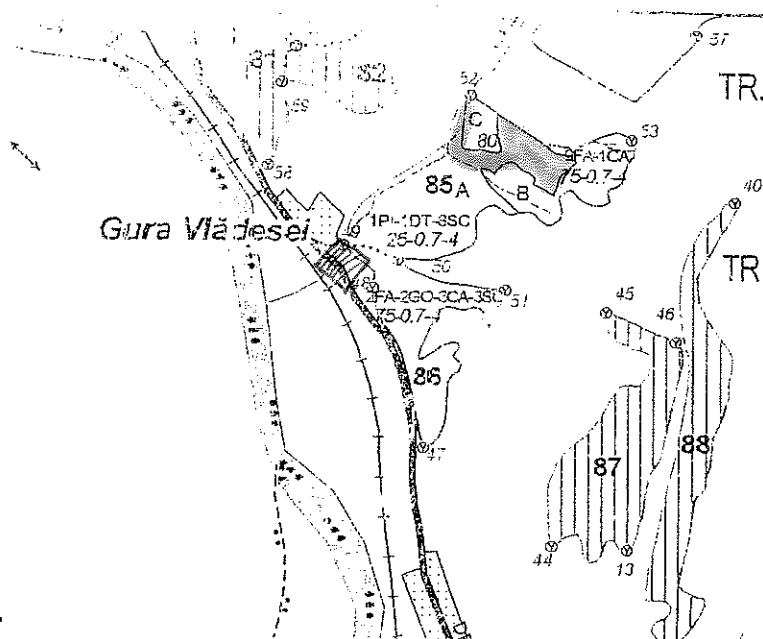

DIRECTIA SILVICA SALAJ
OCOLUL SILVIC ILEANDA

SCHITA PARCHETULUI

Parchetul 2400259106240 amplasat in UP II Poiana Blenchii-Falcusa, ua 85 A
Suprafata 3.0 Ha

Coordonate parchet: Lat -47.268708
Long.-23.729872

 - Suprafata parchet
 - Platforma primara

Coordonate platforma primara: Lat.- 47.265664
Long.-23.724220

Nota: platforma primara nu este in fond forestier.

Intocmit
Ing. Korman Ioan