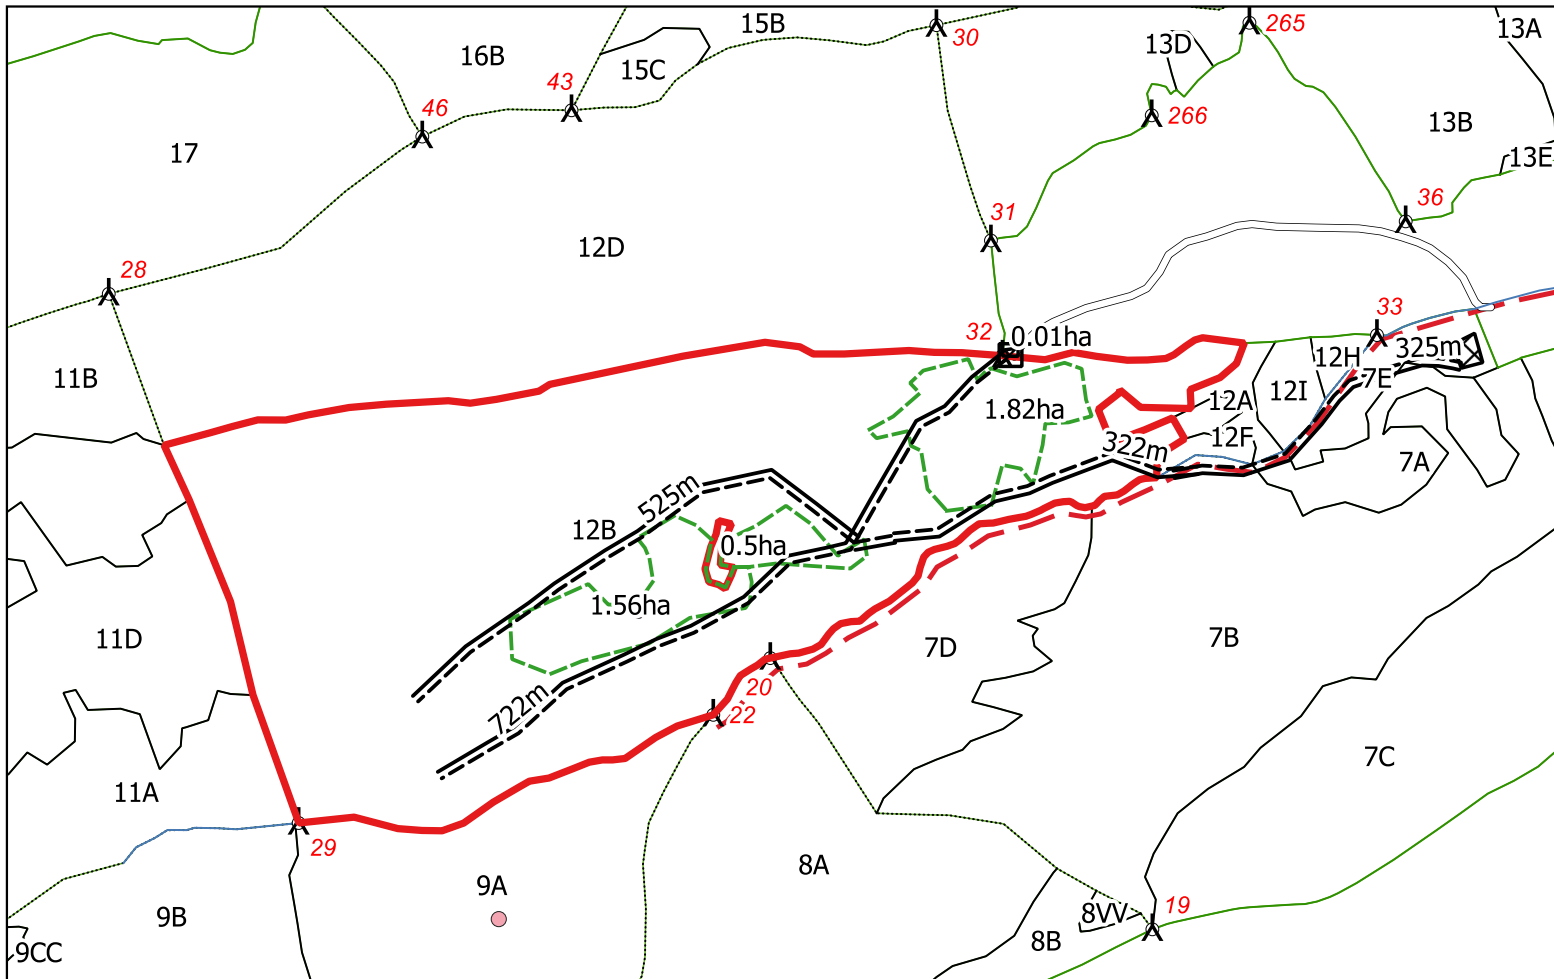

Schita Parchet nr 339 Acc 1 Balanul

UP V Oniceni

Distanta medie de scos-apropiat 500

Accesibilitate 501-1000

| tip | x | Y |
|-----------|-----------|-----------|
| Parchet | 27.171503 | 46.760565 |
| Platforma | 27.168316 | 46.763948 |

1:7,500

LEGENDA

Poligon

platforma_primara

suprafata_parchet

suprafata_postata

Linie

Drum_forestier

Drum_tractor

limita_parchet

limita_postata

Puncte

pichet

Arbore_Mort

trusa_medicala

Borna_silvica