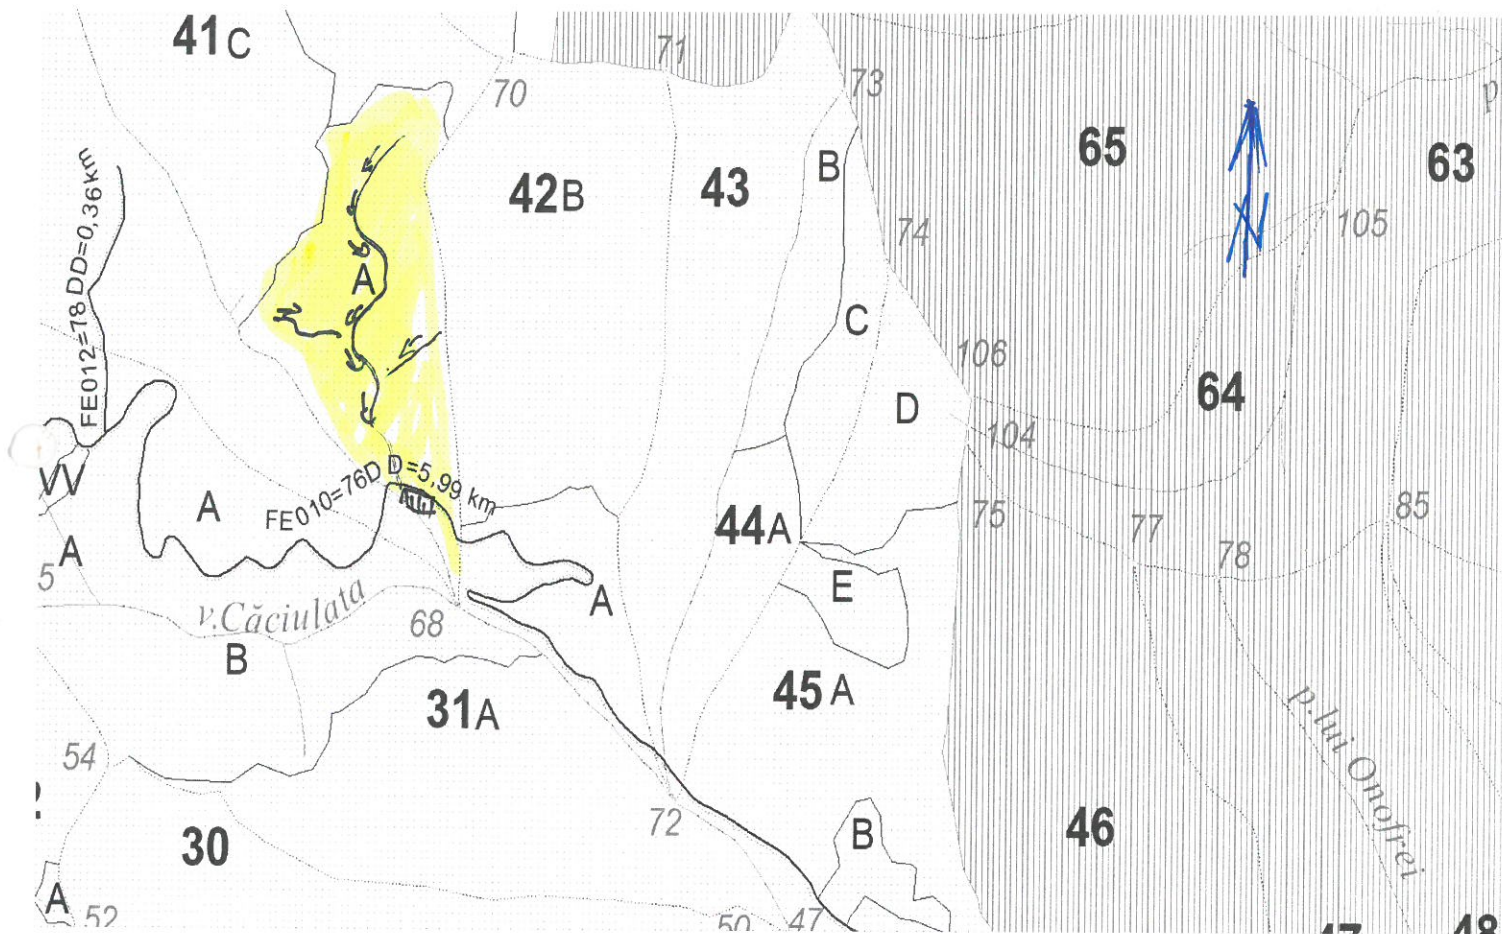

Schita
 cu amplasarea partizii nr. 87 Caciulata /SUMAL 2300152002460

Legenda :

	Supraf parchet		D.A.F.		Drum tractor		Platforma primara	MI,...		Lemn mort
--	----------------	---	--------	---	--------------	---	-------------------	--------	---	-----------

Scos-apropiat501-1000.....m ;Transport pe DAF 4,0 Km ;Panta25.....
arbori de limita pe care s-a aplicat marca patrata

Coordonate geografice

	u.a.	Latitudine	Longitudine
Parchet	<u>41A</u>	<u>45,270054</u>	<u>24,278450</u>
Platforma	<u>41A</u>	<u>45,267321</u>	<u>24,279532</u>