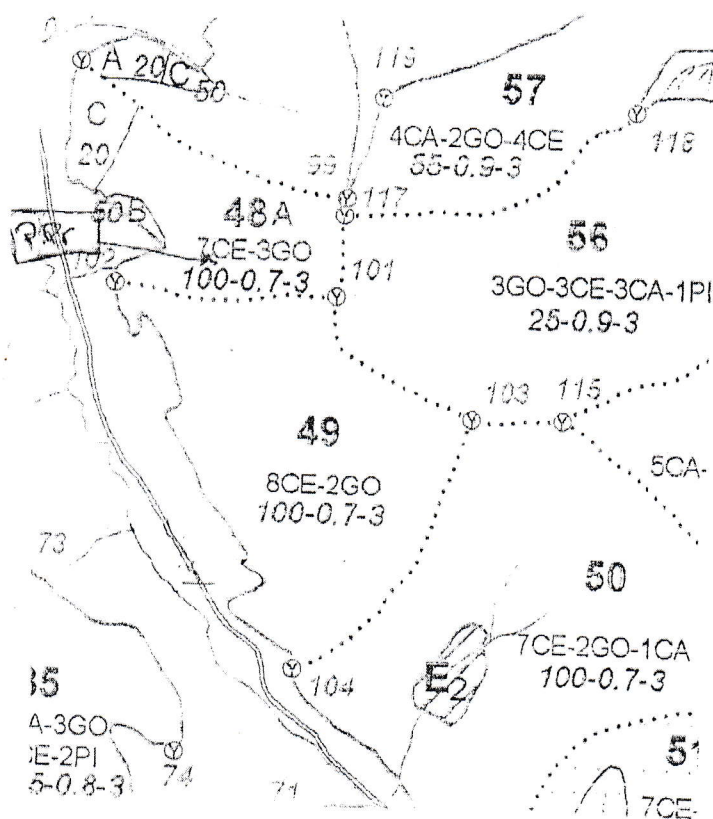

REGIA NATIONALA A PADURILOR – ROMSILVA
DIRECTIA SILVICA SALAJ
OCOLUL SILVIC ALMAS

SCHITA PARCHETULUI

Partida: 1863 - Cășaga; U.P. V – Almas; u.a.48A Sup. 2,0 ha

Coordonate parchet: Lat. – 46.963075°
Long. – 23.133821°

Coordonate platforma primara

Lat. – 46.963078°
Long. – 23.132180°

Nota: – platforma primara este situata in afara fond forestier

Intocmit,

Nădășan Darius