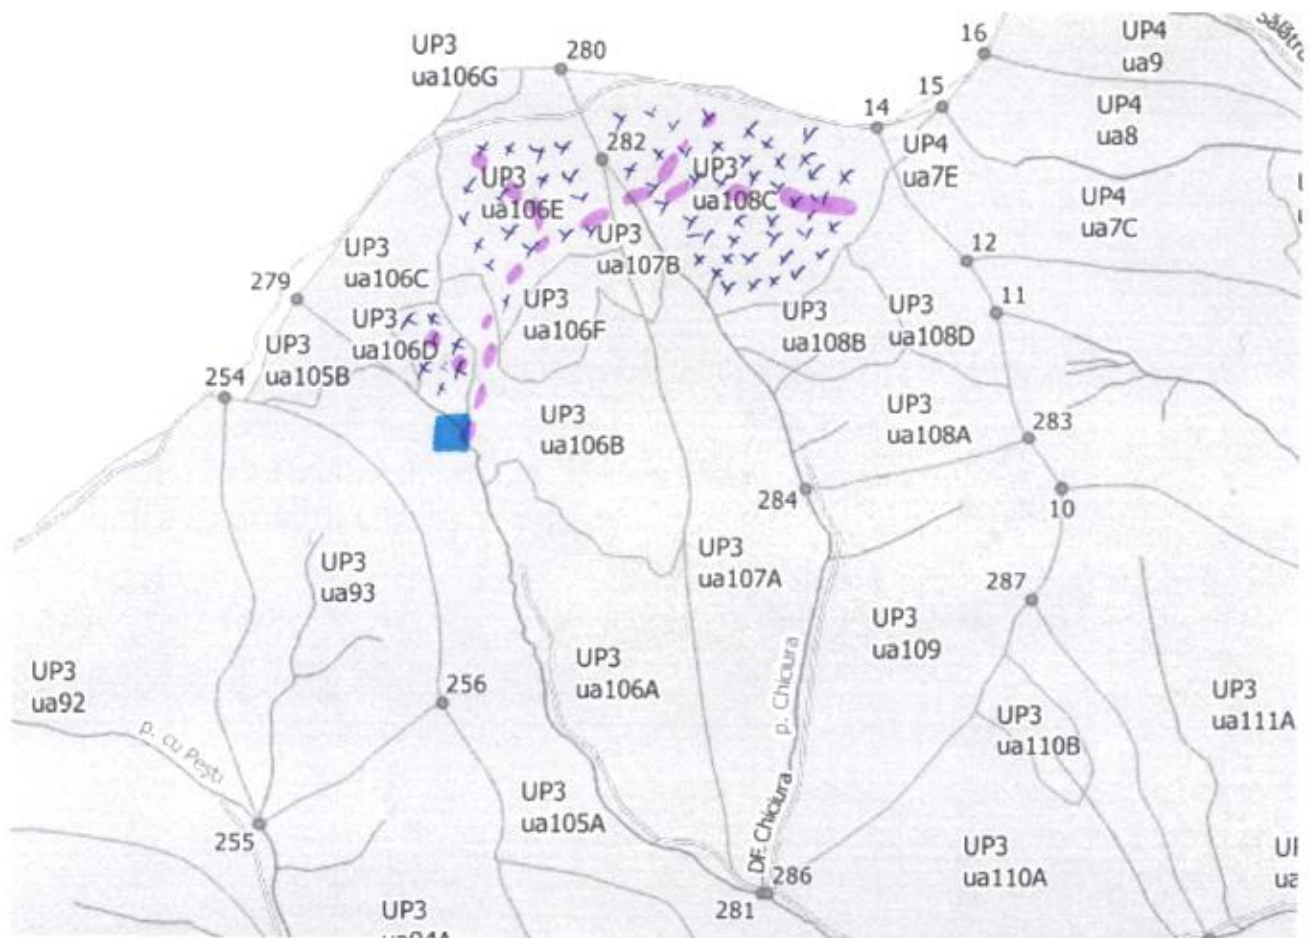

UP III – Poiana Rachitelii
u.a. 106D, 106E, 108C

Suprafata parchet - 

Traseu scos apropiat - 

Platforma primara - 

Intocmit,
sef distr. Patrulescu Andrei

Coordonate parchet Lat.- 45.742189

long.-22.499786

Coordonate platforma primara Lat. - 45.737455

long. -22.497311