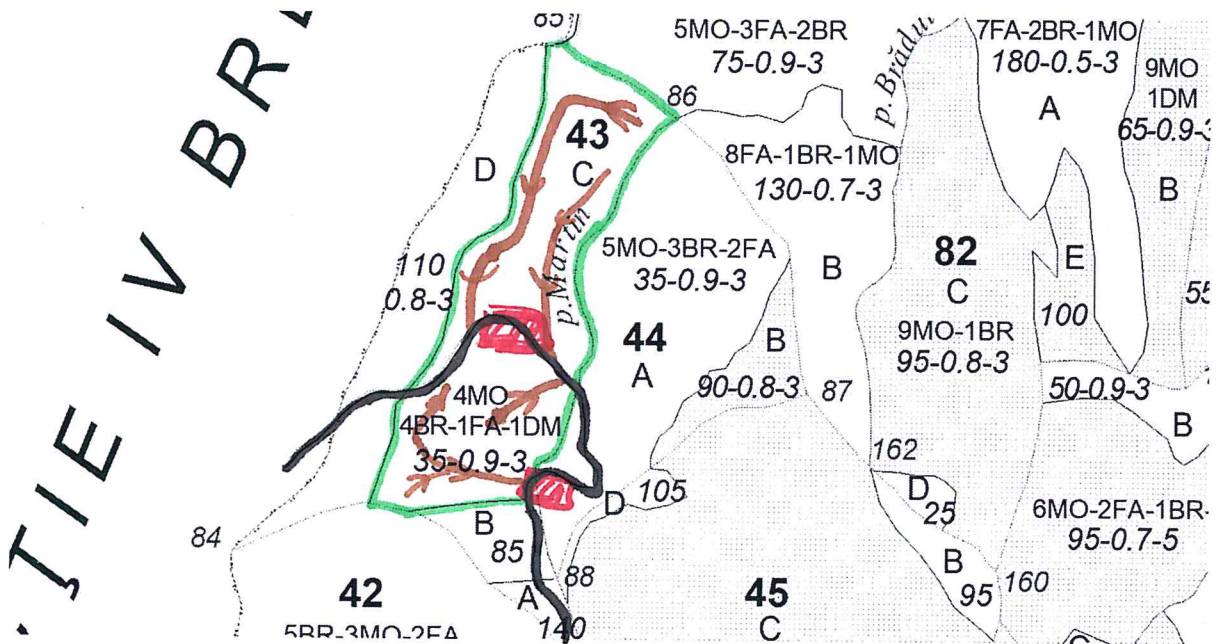

Harta Parchetului Nr. 402 SR 14/02/2022

UP: VII - ua. 43C

Felul tăierii : SECUNARĂ - RĂRĂTURI

Distanța medie scos-apropiat: 300 m

Semințis: Compoziție:, Suprafață:, Înălțime:

Mod răspandire:

Coordonate parchet: Lat: 45,605681

Long: 26,601316

Coordonate platformă: Lat: 45,605681

Long: 26,601316

Legendă:

-  Limită parchet
-  p. Mărtin - Mărtin
-  p. Brădu - Brădu
-  Platformă pământ

Data:

25.08.2022

Întocmit