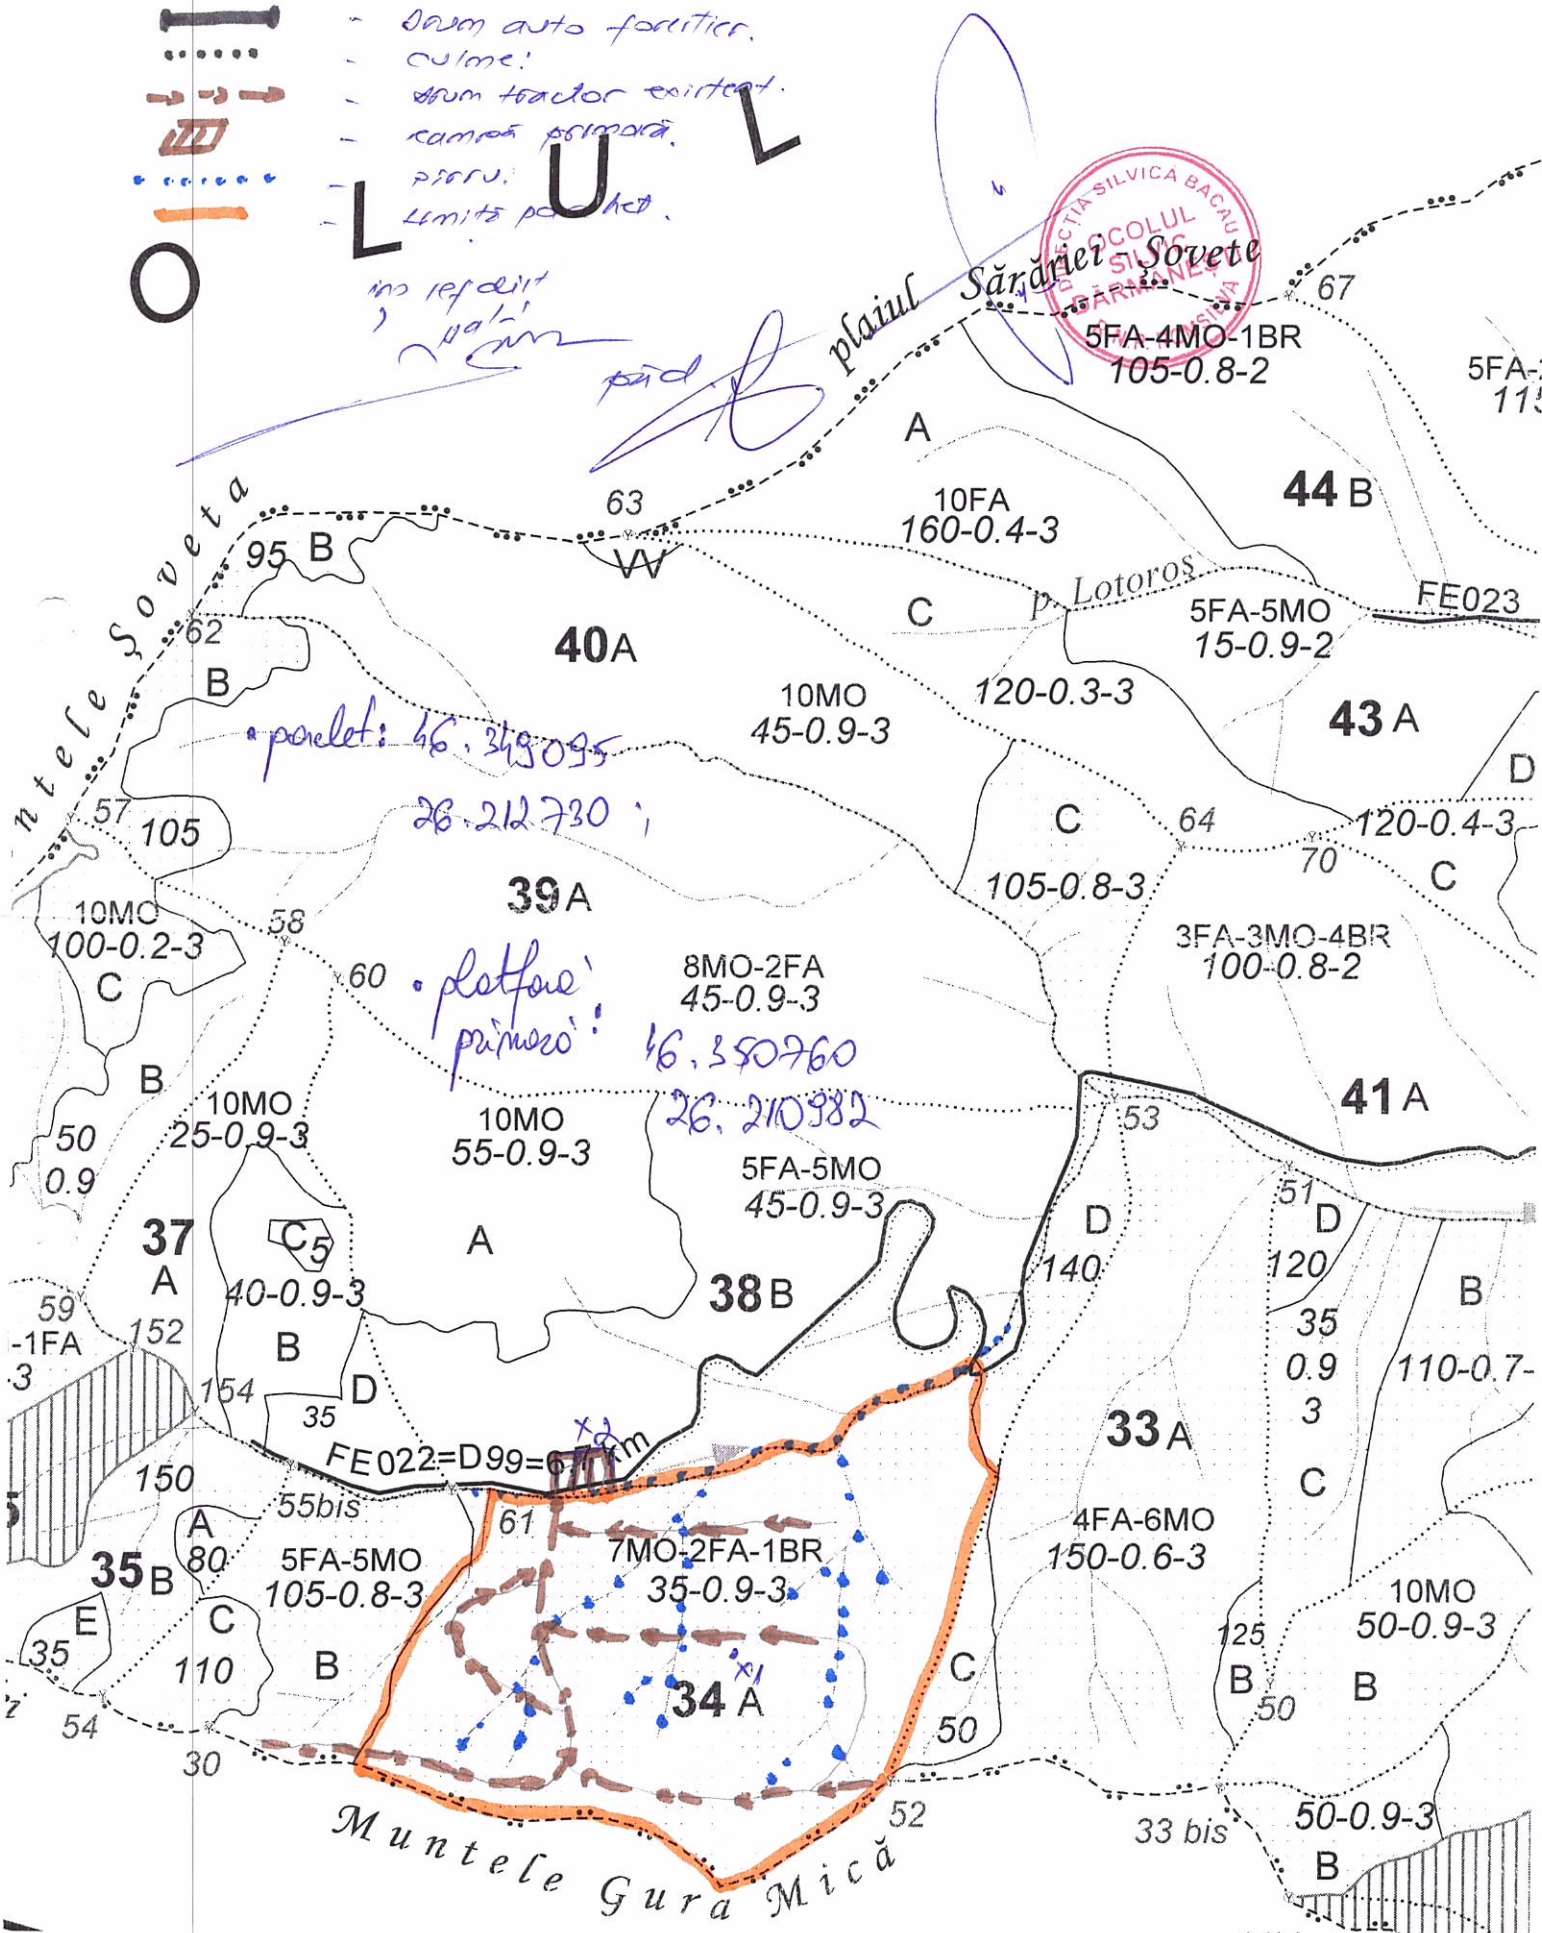

LEGENA

JA.VI. Jaka Zolat

4344

Selita APV

2400005700050

-  drum auto forestier.
-  culme.
-  drum tractor existent.
-  câmp primară.
-  păru.
-  Limita parcului.

no referit
pale
can

• parcel: 46, 349095

26. 212730

• platformă primară

46, 350760

26. 210982

Muntele Gura Mică