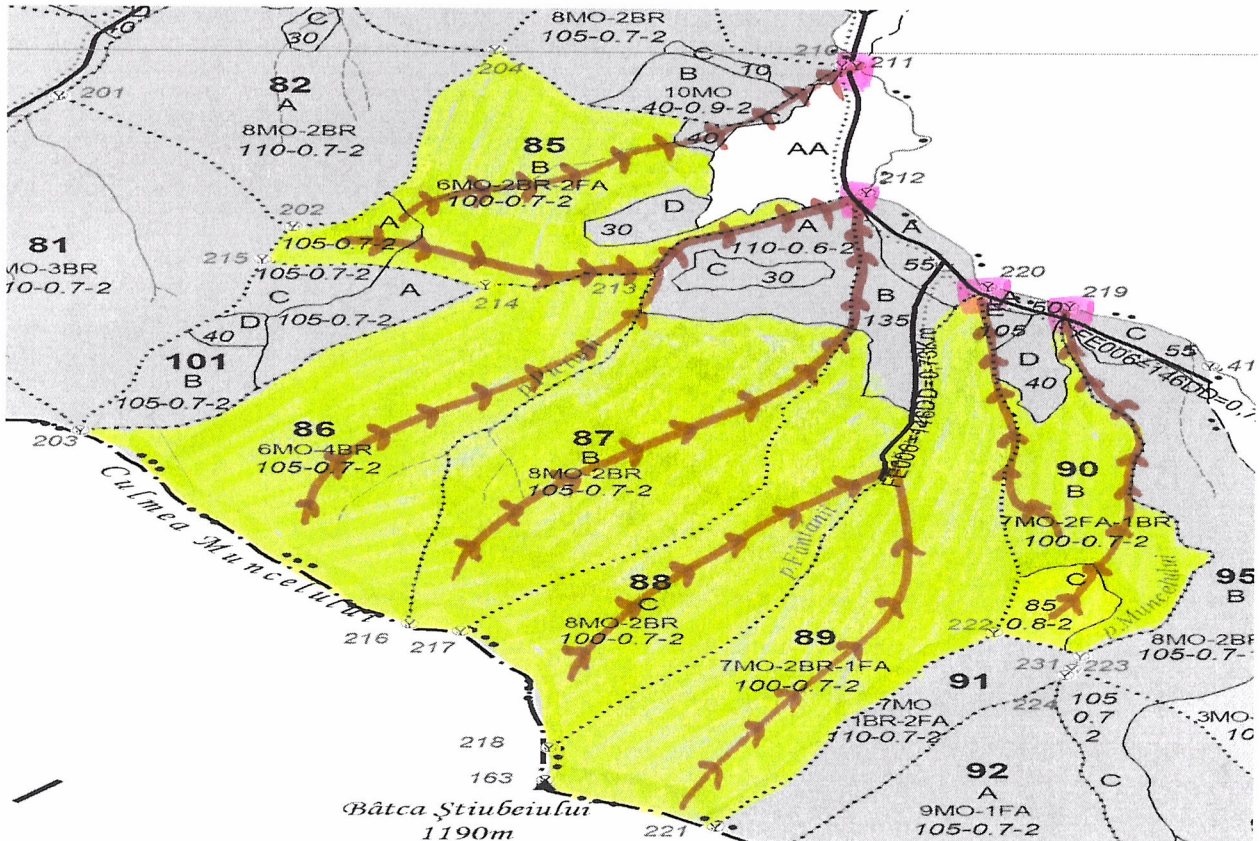

OCOLUL SILVIC STULPICANI

SCHIȚA PARCHETULUI

PARTIDA 1810 nr.fond / nr. sumal 24000305000510 UP II NEGRILEASA, u.a. 85A, 85B, 86, 87B, 88C, 89, 90B, 90C

Denumire parchet : PALTIN Felul tăierii : ACC.I

Legenda :

- | | |
|---|--|
| Platforma primara | Insula de imbatranire in liziera |
| Drum de tractor cu eroziune excesiva | Izvor |
| Trasee de scos-apropiat cu tractorul | Arbori morti |
| Adunat cu atelaje | Zona protectie izvor, arbori de biodiversitate (insula de imbatranire) |
| Vizuina de pisica salbatica | Podet traversare pârau |
| Zona protectie vizuina (accesul interzis in perioada martie-anonst) | |

Limită de parcelă
Limită și indicativ de subparcelă _____

Bornă parcelară ○

Drum autoforestier _____

Suprafata 225,45 ha.

Limită de postață

Pârâu _____

Coordonate GPS parchet:

Lat. 47.311521°N . Lon. 25.848368°E

Coordonate GPS platforma

Lat. 47.318858°N . Lon. 25.853496°E

Întocmit,
ING. MIROȘ RADU

DATA
01.04.2024