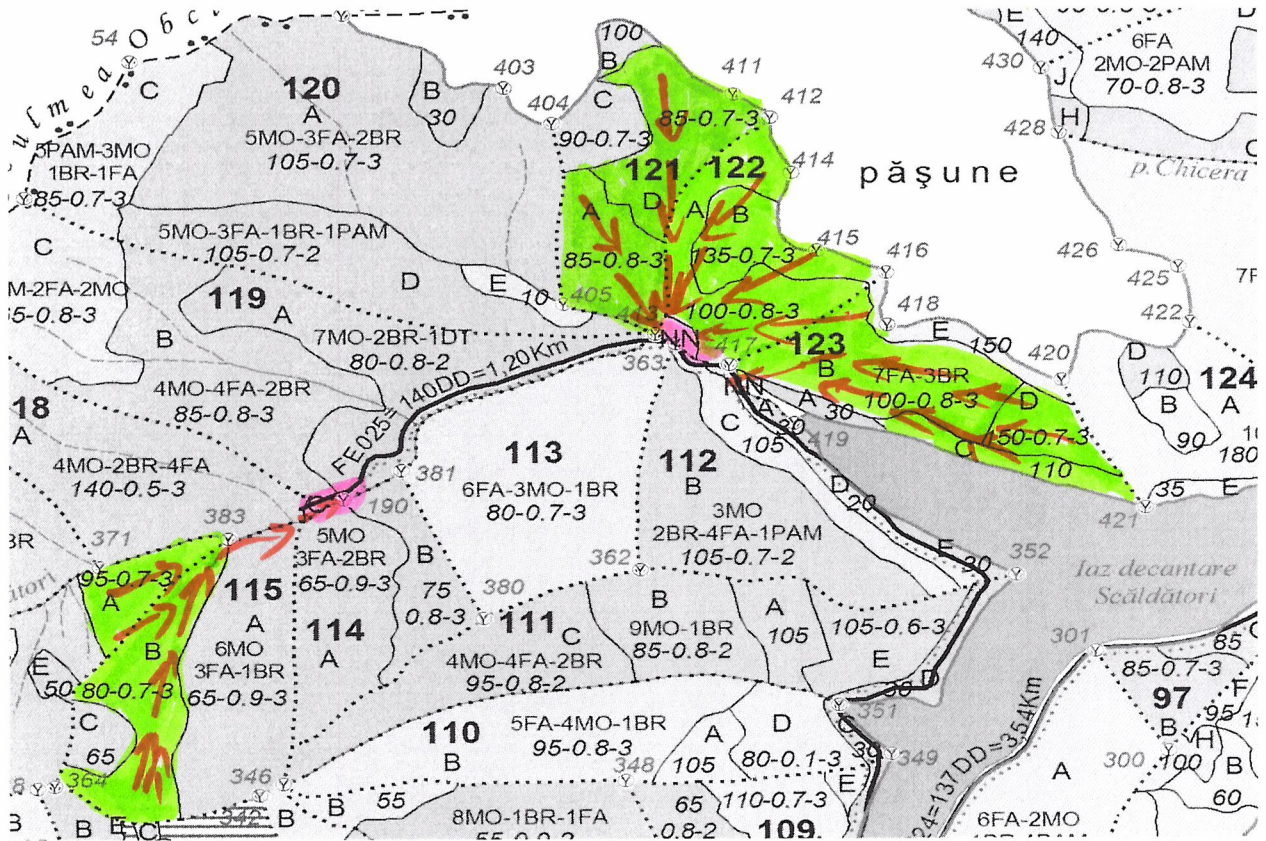

OCOLUL SILVIC STULPICANI

SCHIȚA PARCHETULUI

PARTIDA 1821 nr.fond / nr. sumal 400030506720 UP :V TARNIȚA u.a. 115B, 116A, 121A, 121D, 122A, 122B, 123B, 123C, 123D

Denumire parchet : TARNIȚA Felul tăierii : ACC I

Legenda :

- Platforma primara
- Drum de tractor cu eroziune excesiva
- Traseu de scos-apropiat cu tractorul
- Adunat cu atelaje
- Vizuina de pisica salbatica
- Zona protectie vizuina (accesul interzis in perioada martie-apriliu)
- Insula de imbatranire in liziera
- Izvor
- Arbori morti
- Zona protectie izvor, arbori de biodiversitate (insula de imbatranire)
- Podet traversare pârau

- Limită de parcelă ————
- Limită și indicativ de subparcelă ————
- Bornă parcelară **O**
- Drum autoforestier ————
- Suprafata **50,34 ha.**
- Limită de postață ————
- Pârâu ————

Coordonate GPS parchet:
Lat. 47.363147°N Lon. 25.701240°E

Coordonate GPS platforma
Lat. 47.363398°N Lon. 25.696890°E