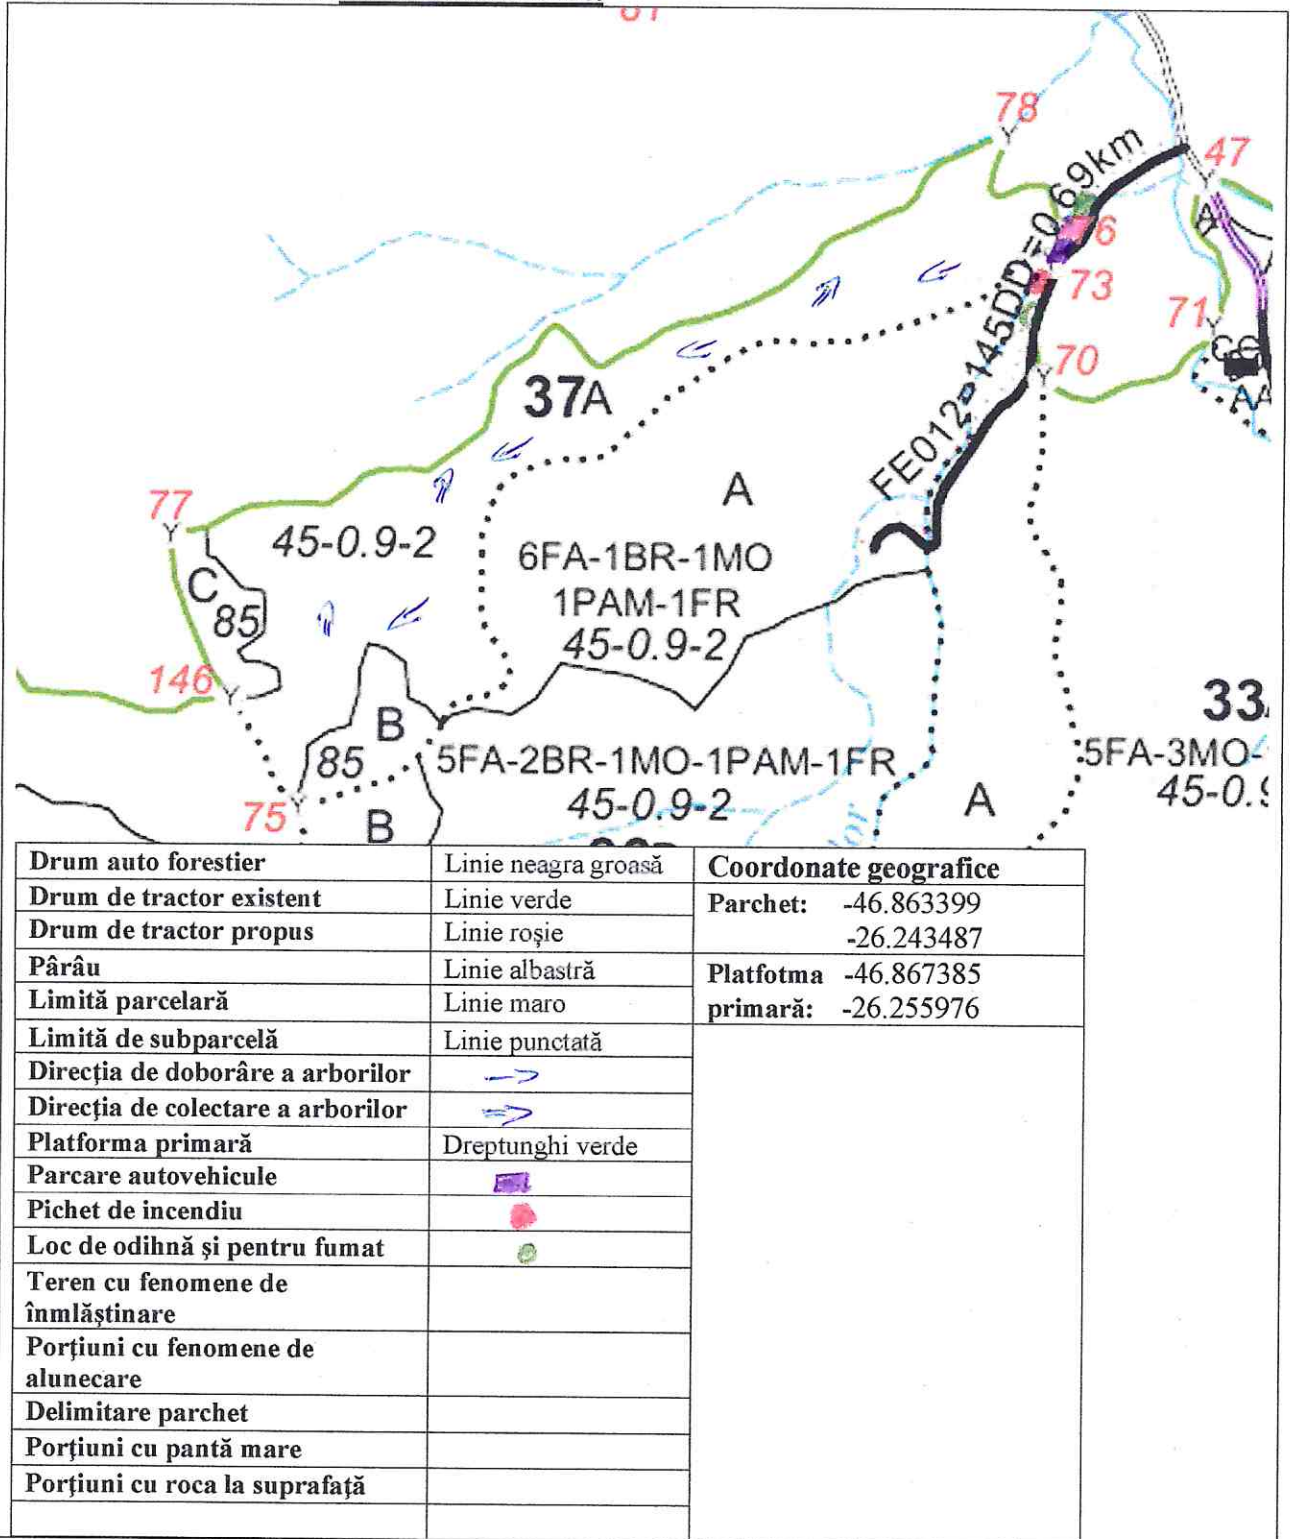

SCHIȚA PARCHETULUI ȘI A PLATFORMEI PRIMARE

U.P. II Vaduri Oanțu, u.a 37A;

Partida FOND/SUMAL 252/2400022900830.

Delegat marcare

*[Signature]*

Pădurar

*[Signature]*