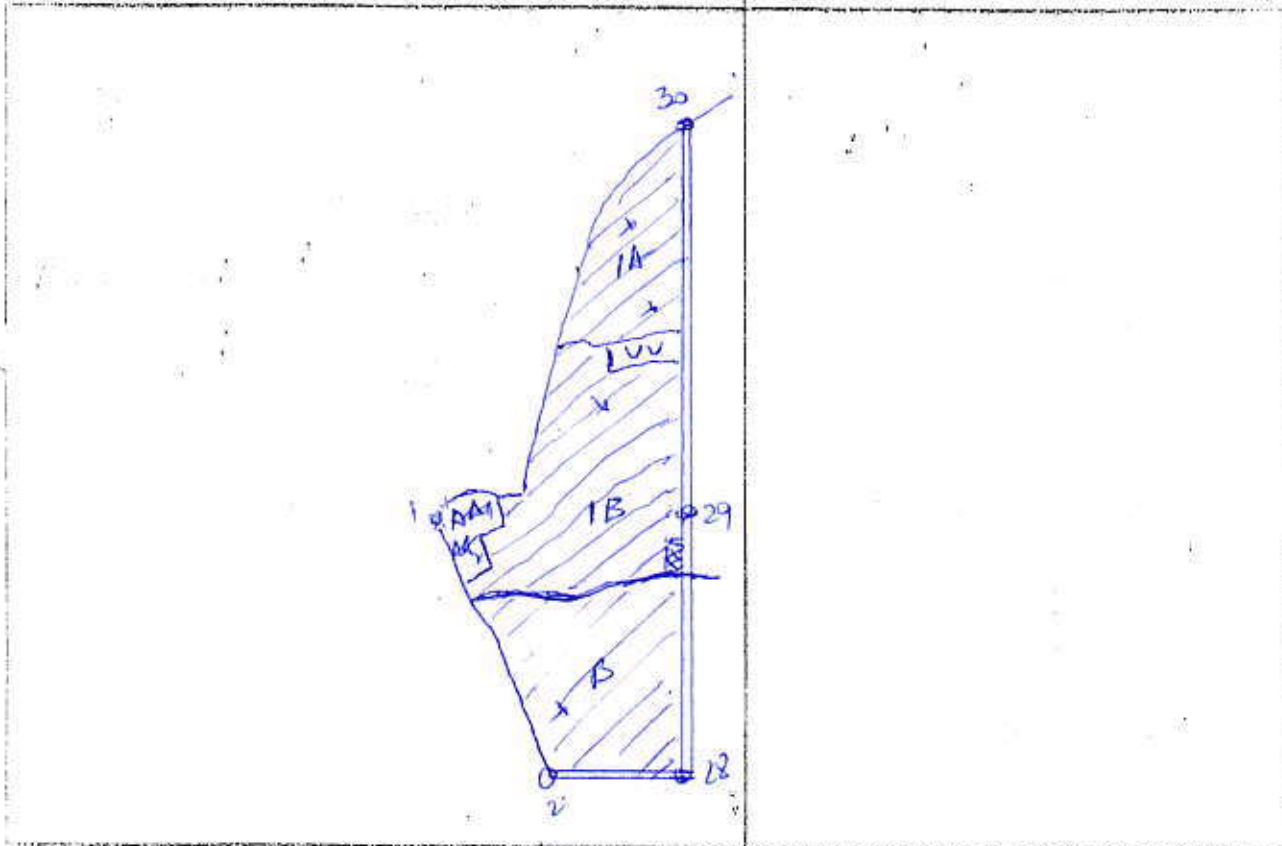

SCIȚA PARCHETULUI

(denumire) Tigianți U.P. Ilfov u.a. 1A8

Treatment: _____ Natura produsului: Accidental

Suprafața: 11,62 Ha tehnologia de exploatare: Sortimente și multipli de sortimente

Scara: _____

LEGENDA:

- suprafața parchetului
- platforma primară
- căi de scos apropiat
- direcția de colectare
- lemn mort
- bornă silvică

Coordonate geografice grade zecimate

Specificații	u.a.	Latitudine (N)	Longitudine (E)
APV	1B	44.732417	26.119291
	1A	44.736787	26.119171
Platformă	1B	44.733534	26.119733