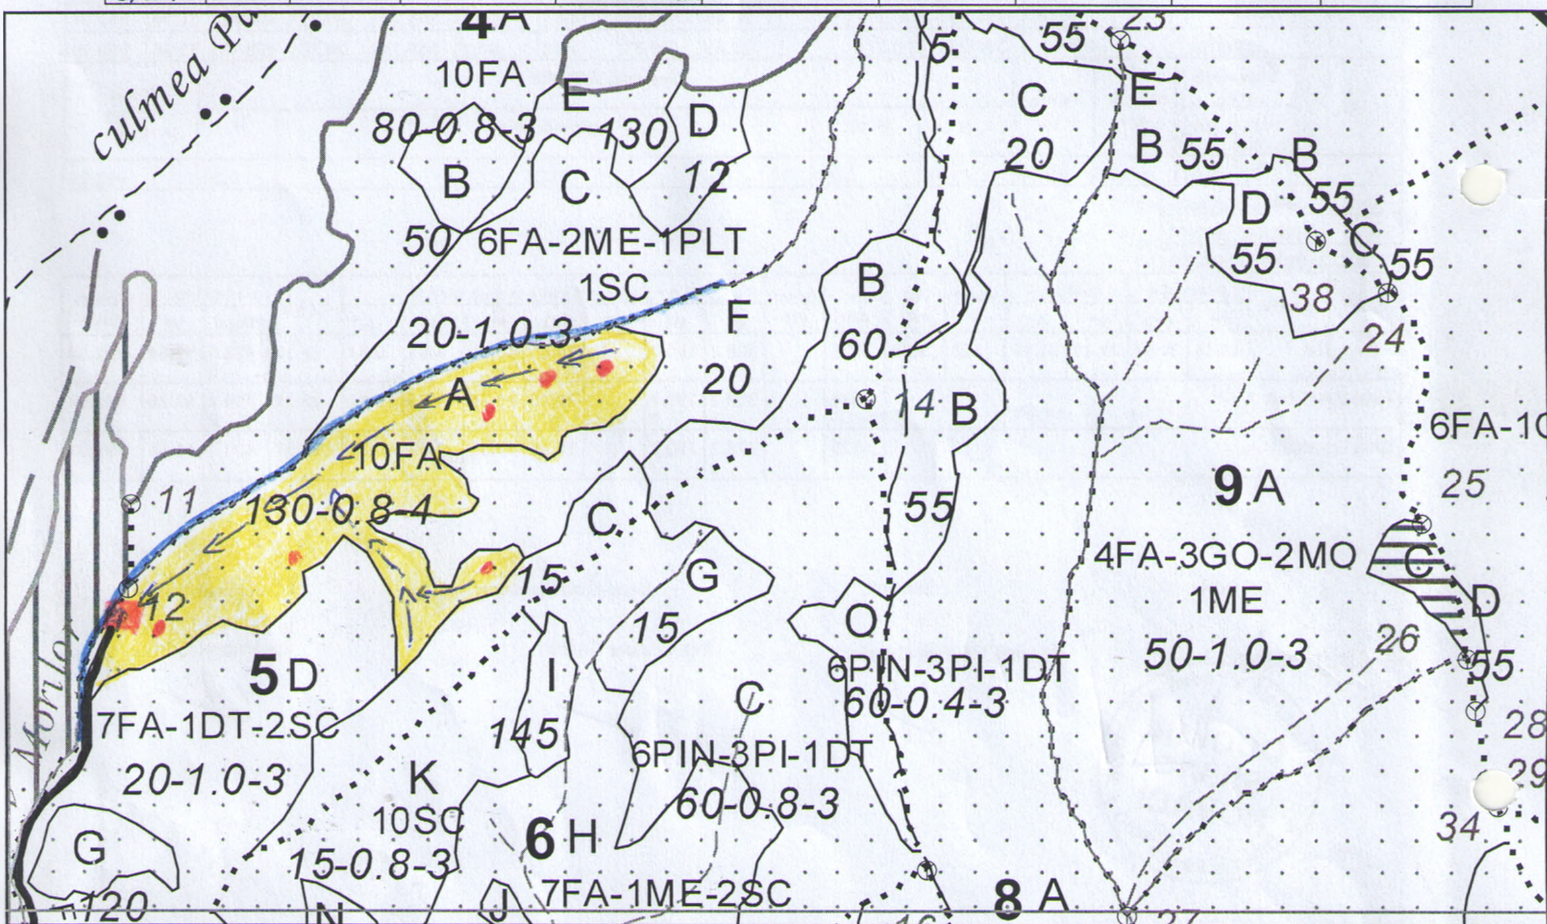

U.P.	u.a.	Volum, m <sup>3</sup>	Suprafața, ha	Fel tăiere	Accesibilitate	Coordonate parchet		Coordonate platformă primară	
						Lat N	Long E	Lat N	Long E
<i>Crasna</i>	<i>54</i>	<i>992,04</i>	<i>9,93</i>	<i>T PROGRESIV INSAMANTARE</i>	<i>250-500</i>	<i>45.191228</i>	<i>23.444862</i>	<i>45.189402</i>	<i>23.437074</i>

#### Legenda

	Suprafața parchetului		Drum auto forestier
	Platformă primară		Pârâu
	Traseu de scos-apropiat cu tractorul existent.		Traseu de scos -apropiat cu tractorul ce urmeaza a se executa.
	Arbori morti		Delimitare parchet
	Ochiuri de regenerare		Podet traversare