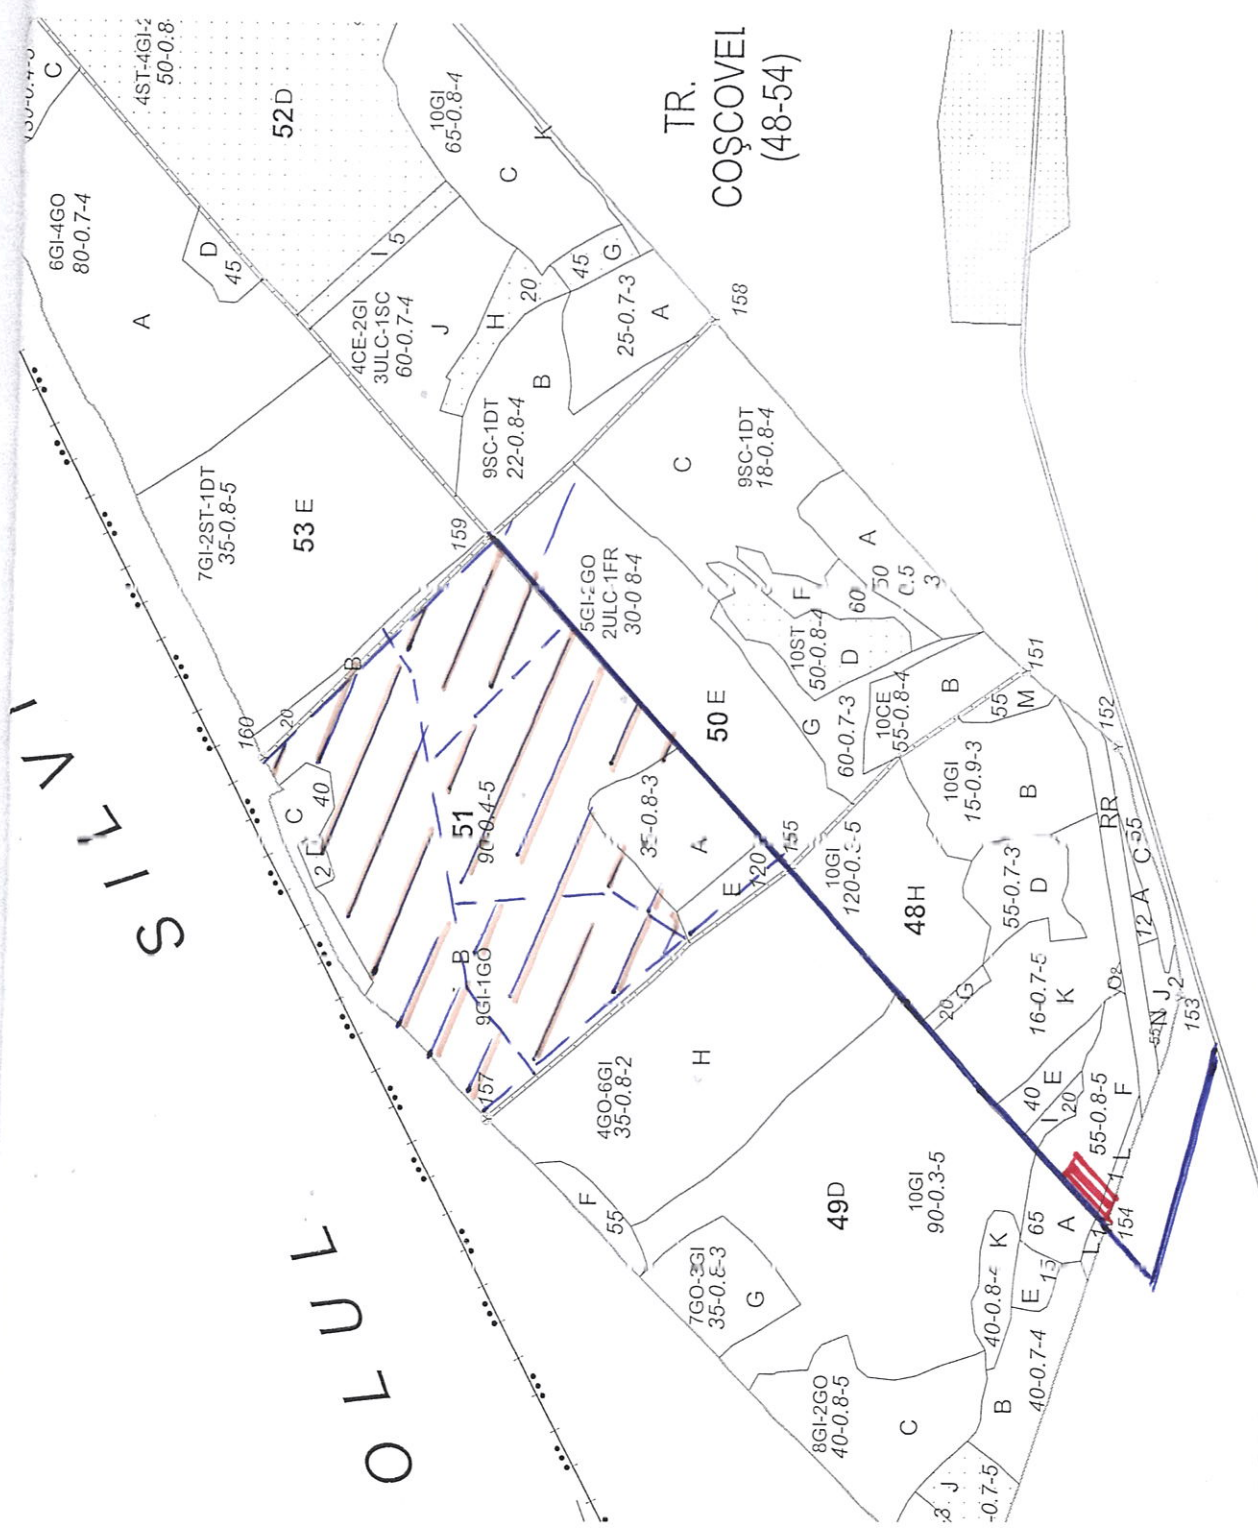

Ocolul Silvic Drăgănești Olt

Partida nr. 336 Coșcovei
Nr. SUMAL 2400097400830

U.P. III Brebeni u.a. 51B

Felul tăierii - T. progressive

Coordonate parchet:

44.449353°N
24.516093°E

Coordonate platforma primară:

44.443103°N
24.510707°E

Șef ocol

ing. Văleanu Ionuț Marian

Legendă:

-  Suprafața parchetului
-  Platforma primară
-  Drum de pământ
-  Drum de tractor
-  Drum asfaltat

Întocmit,
ing. Mogos Remus