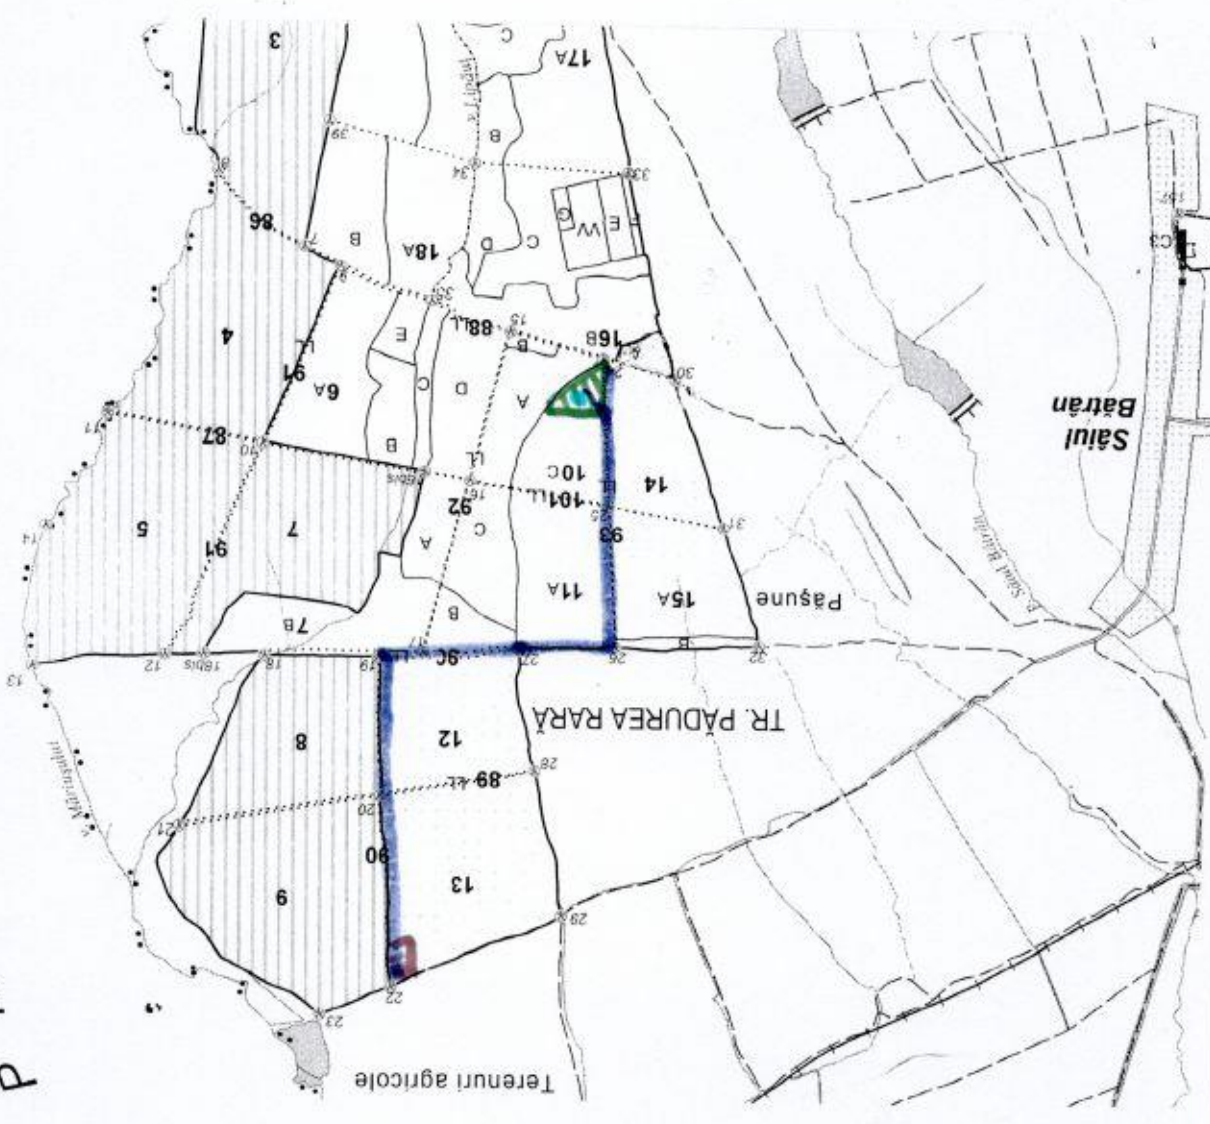

OCOLUL SILVIC BORLESTI 2300145 500 700.  
 SCHITA PARCHET PARTIDA ..... U.P. 11-5A  
 Coordonate geografice parchet : 47.675.898 / 23.150.451 ..... n.a. 10C  
 Coordonate geografice platforma primara : 47.693.801 / 23.159.155 .....

P R O D U C T I E

LEGENDA :

-  Parchet
-  Platforma primara
-  Drumuri de scos apropiat
-  Distanța de scos apropiat
-  Lemn mort

Intocmit: *Mers Gheryhe*  
 (numele si semnatura)