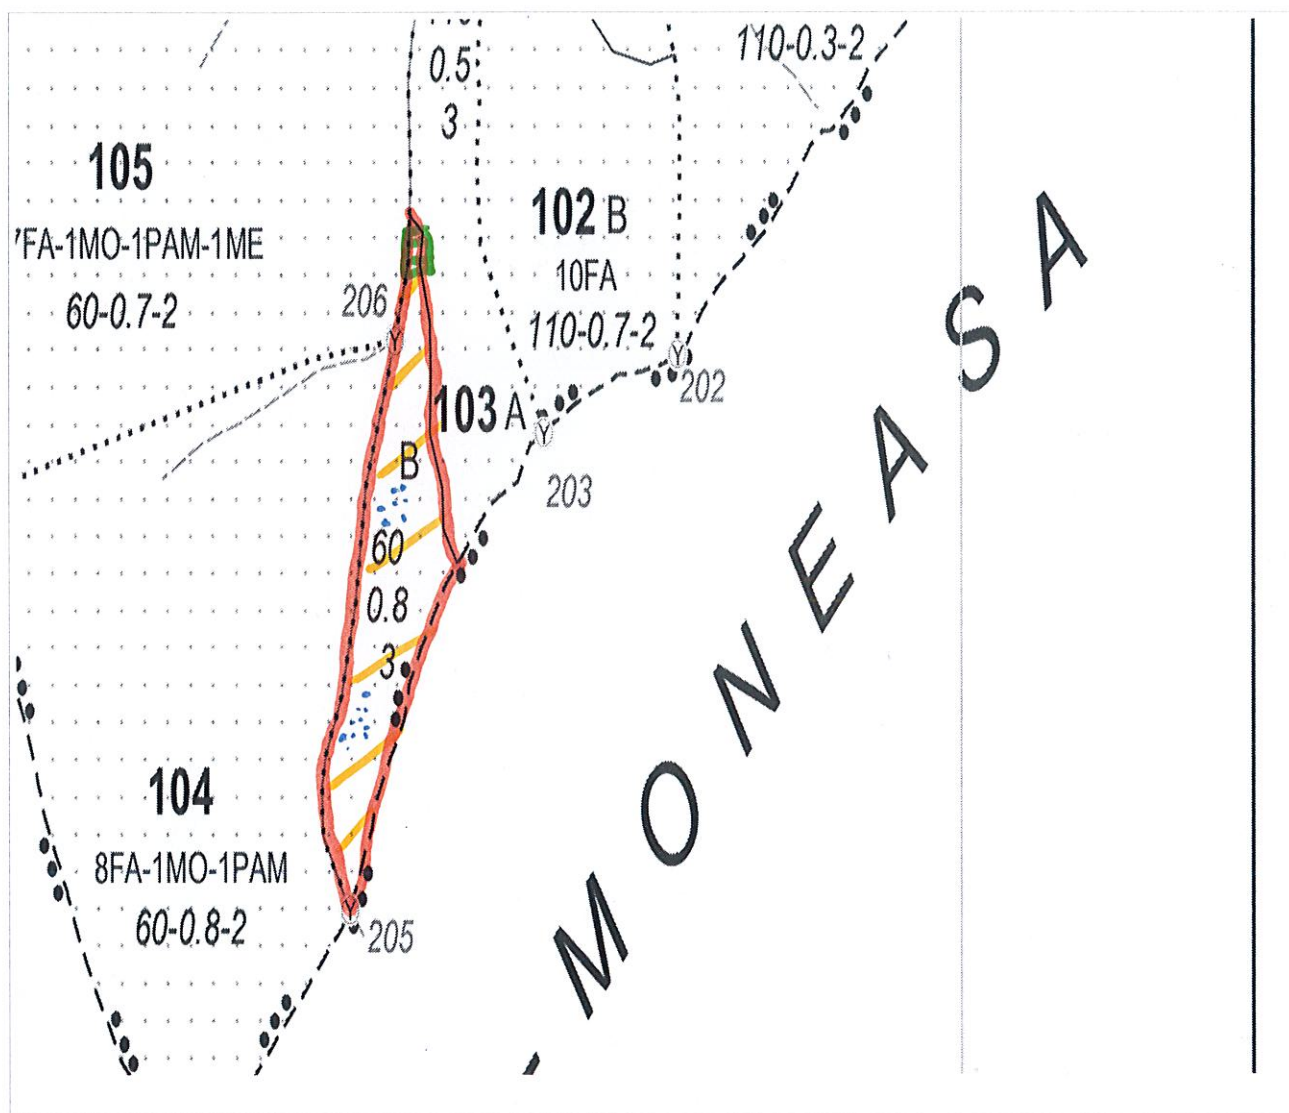

SCHIȚA PARCHETULUI
Nr. 2500159300880 P. 1489

U.P. VII u.a. 103B

Parchet **Latitudine: 46.495234** **Platforma primară** **Latitudine: 46.498755**
Longitudine: 22.224585 **Longitudine: 22.225220**

Întocmit,

İLİSİE EUGEN

Legendă:

- Limita parchetului
- Suprafața parchetului
- Platforma primară
- Cai scos - apropiat