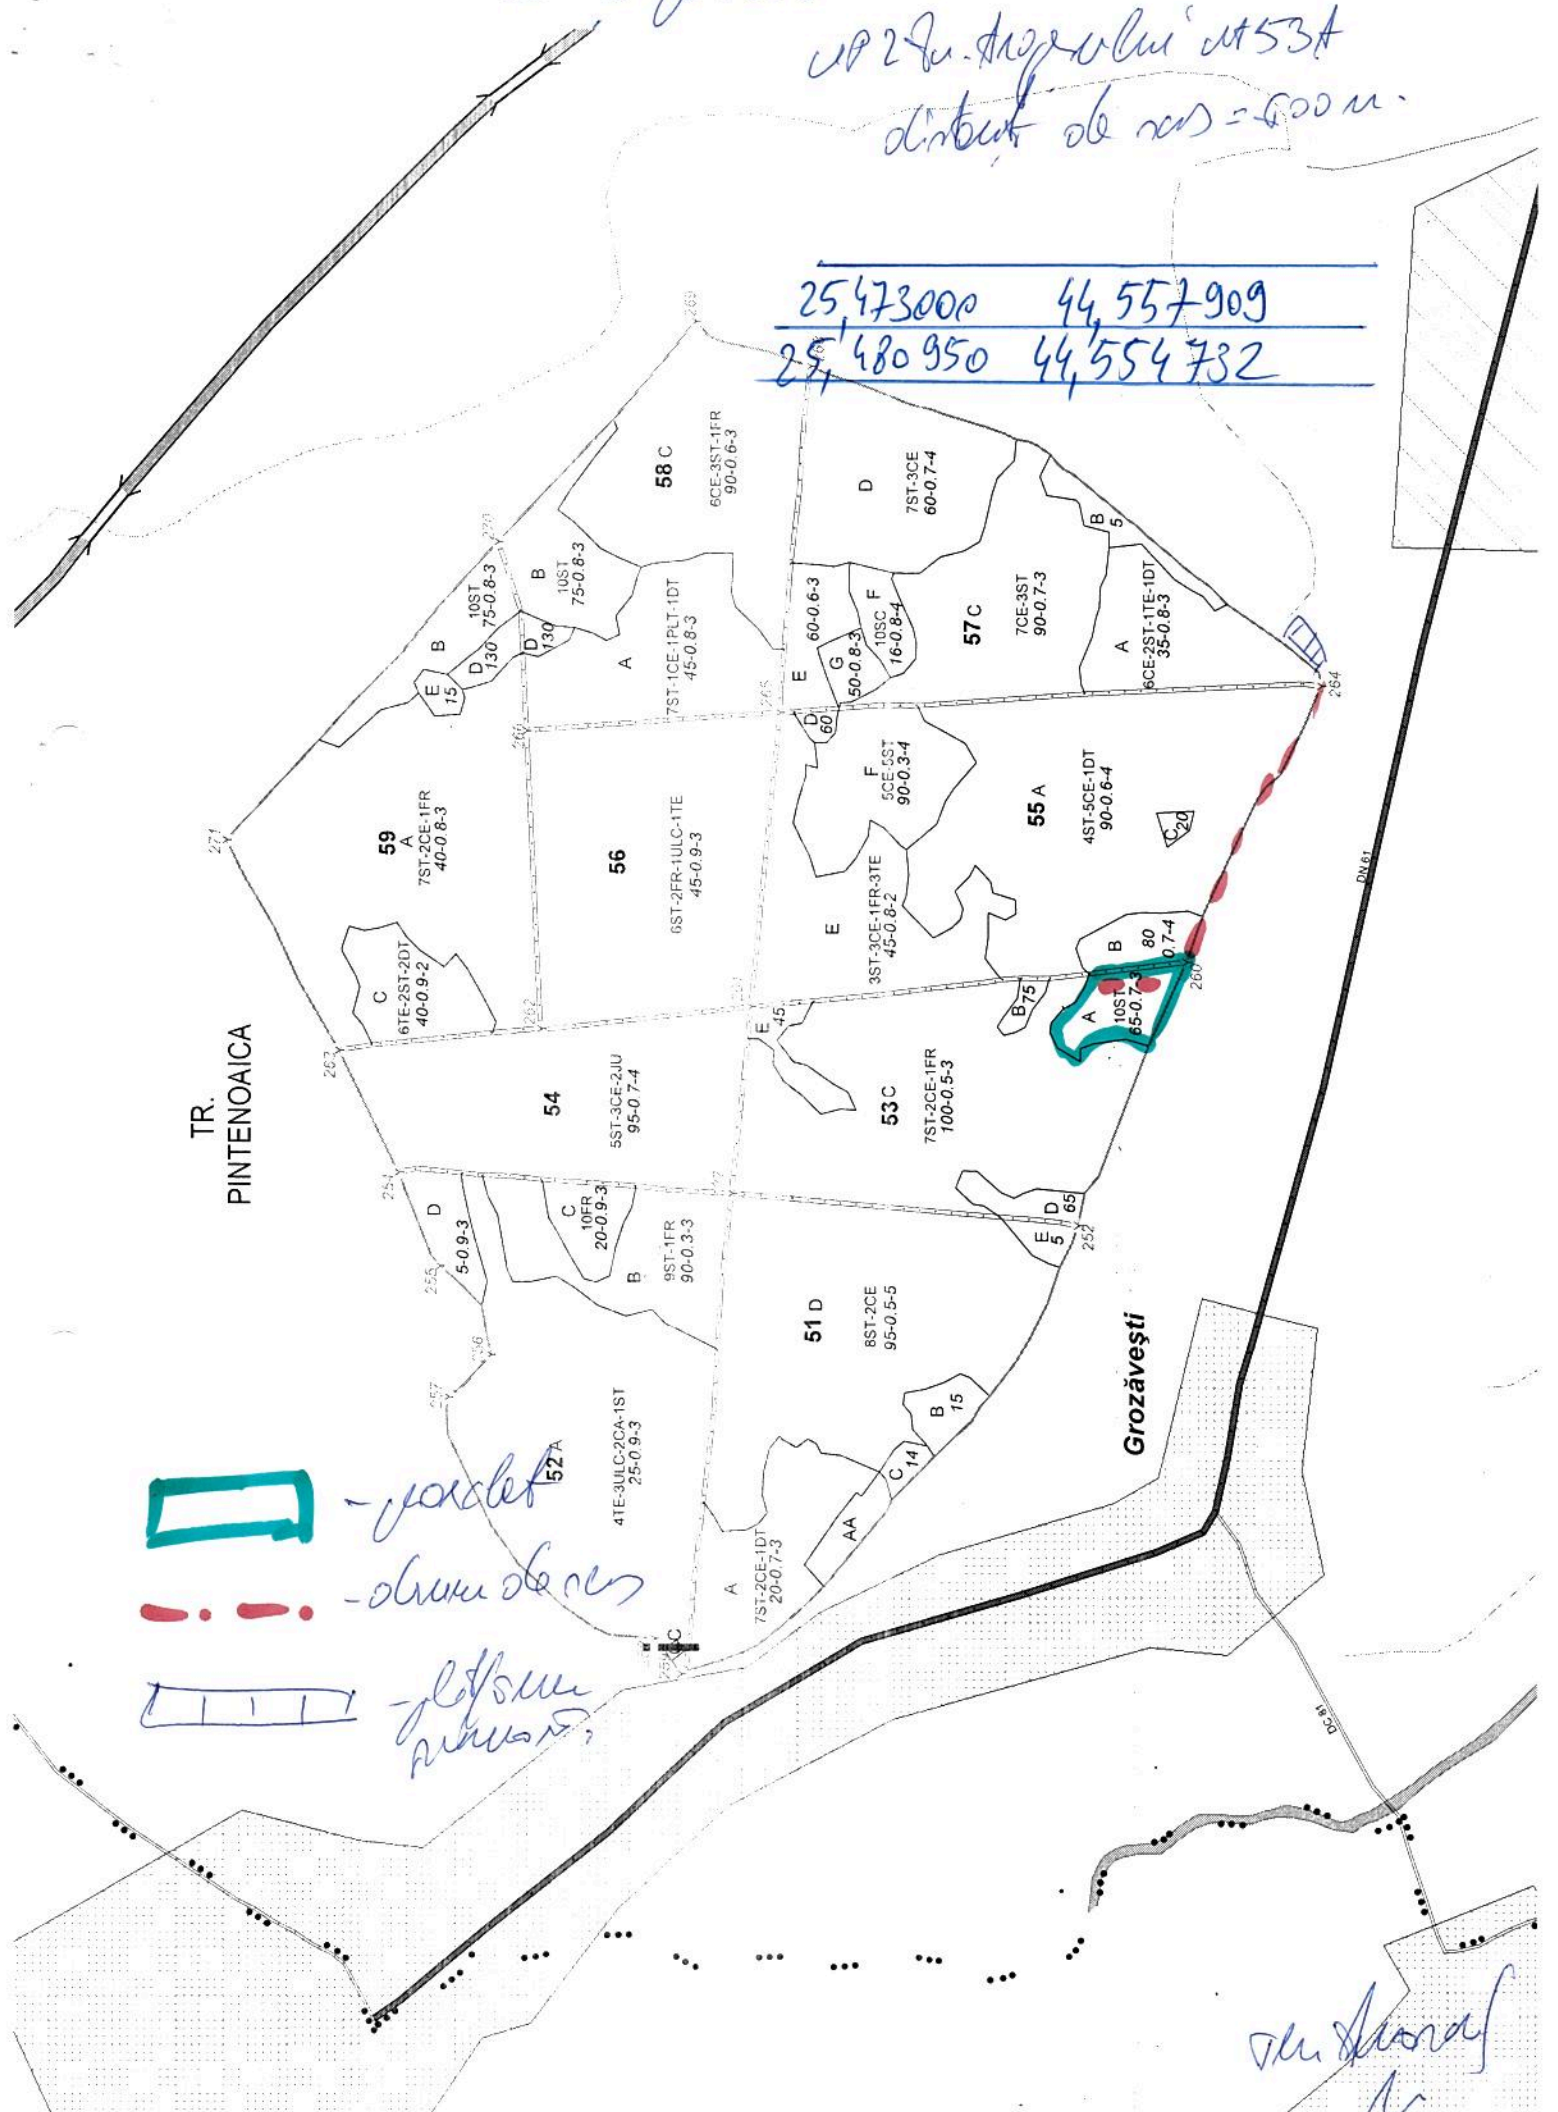

scutit parcelului

ca 2 fa. din parcelul nr 53A

distanță de aer = 600 m.

25473000	44,557909
25480950	44,554732

TR. PINTENOAICA

Grozăvești

- parcel 52A

- drum de aer

- ploturile parcelului

Dr. Stancu