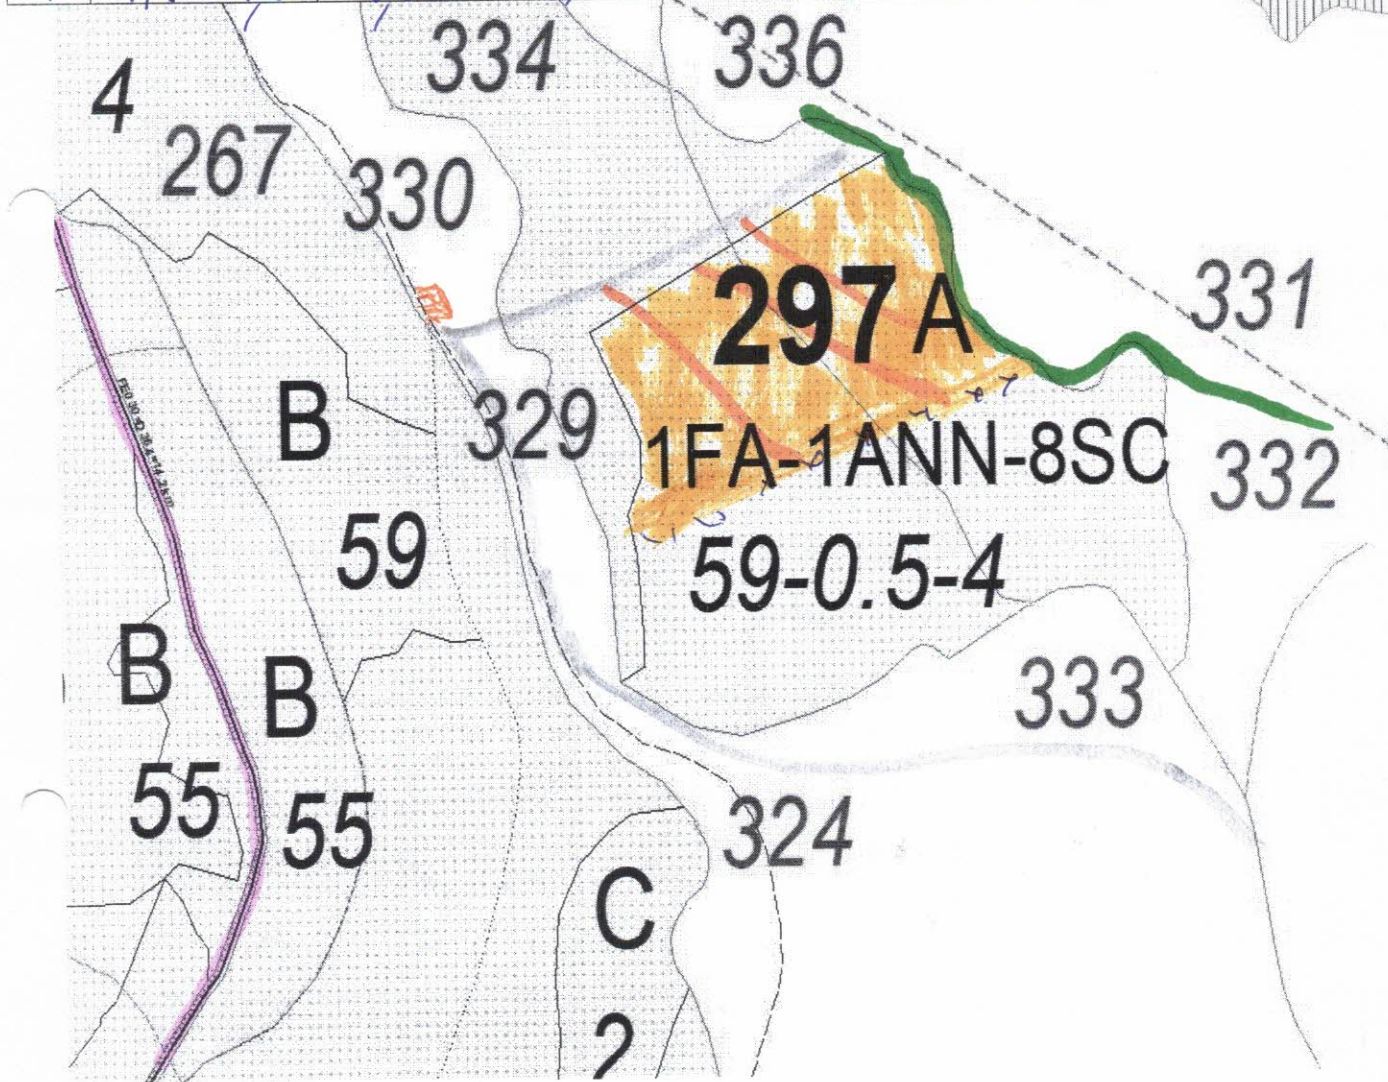

REGIA NAȚIONALĂ A PĂDURILOR – ROMSILVA
DIRECȚIA SILVICĂ GORJ
OCOLUL SILVIC RUNCU

telefon: 0253/278804; fax: 0253/278804; cod fiscal: 1590120;
 Loc. RUNCU, str. Galciomita, nr. 86, e-mail: osruncu@targuuiu.rosilva.ro

SCHITA PARCHETULUI GORNACELE

PARTIDA NR. 181 SUMAL 2600164600130

UP	Ua	Volum mc	Suprafata ha	Fel taiere	Coordonate parchet		Coordonate platform primara	
					Lat N	Long E	Lat N	Long E
11	297A	25460	30	Cona.	45.182307	23.342217	45.182494	23.339397

Legenda:

	Suprafata parchetului		Podet traversare
	Traseu de scos apropiat cu TAF		Stancarie
	Platforma primara		Delimitare parchet □ RP 38-163
	Arbori morti		Ochiuri de regenerare
	Parau		Drum auto forestier
	Drum tractor existent		Drum tractor necesar