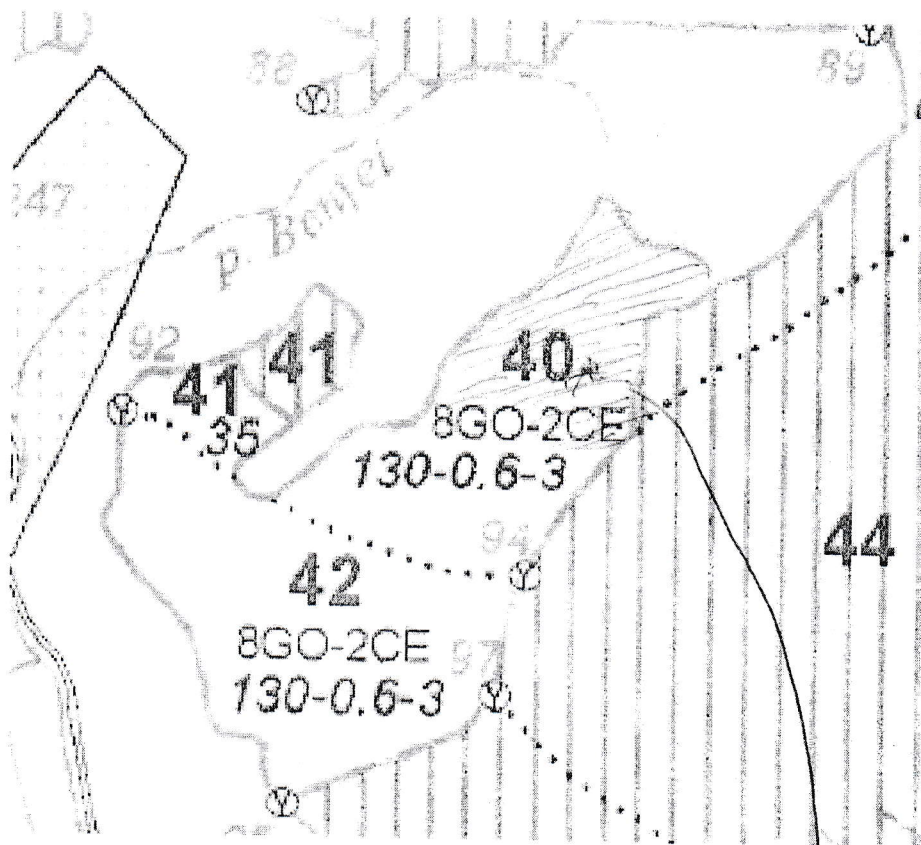

SCHITA PARCHETULUI

Partida: 1830-Fildu U.P. IV – ; u.a. 42; Sup. 2.5 ha

Coordonate parchet: Lat. – 46.930743°  
Long. – 23.169869°

Coordonate platforma primara

Lat. – 46.923316°  
Long. – 22.976403°

Nota: – platforma primara este situata in afara fond forestier