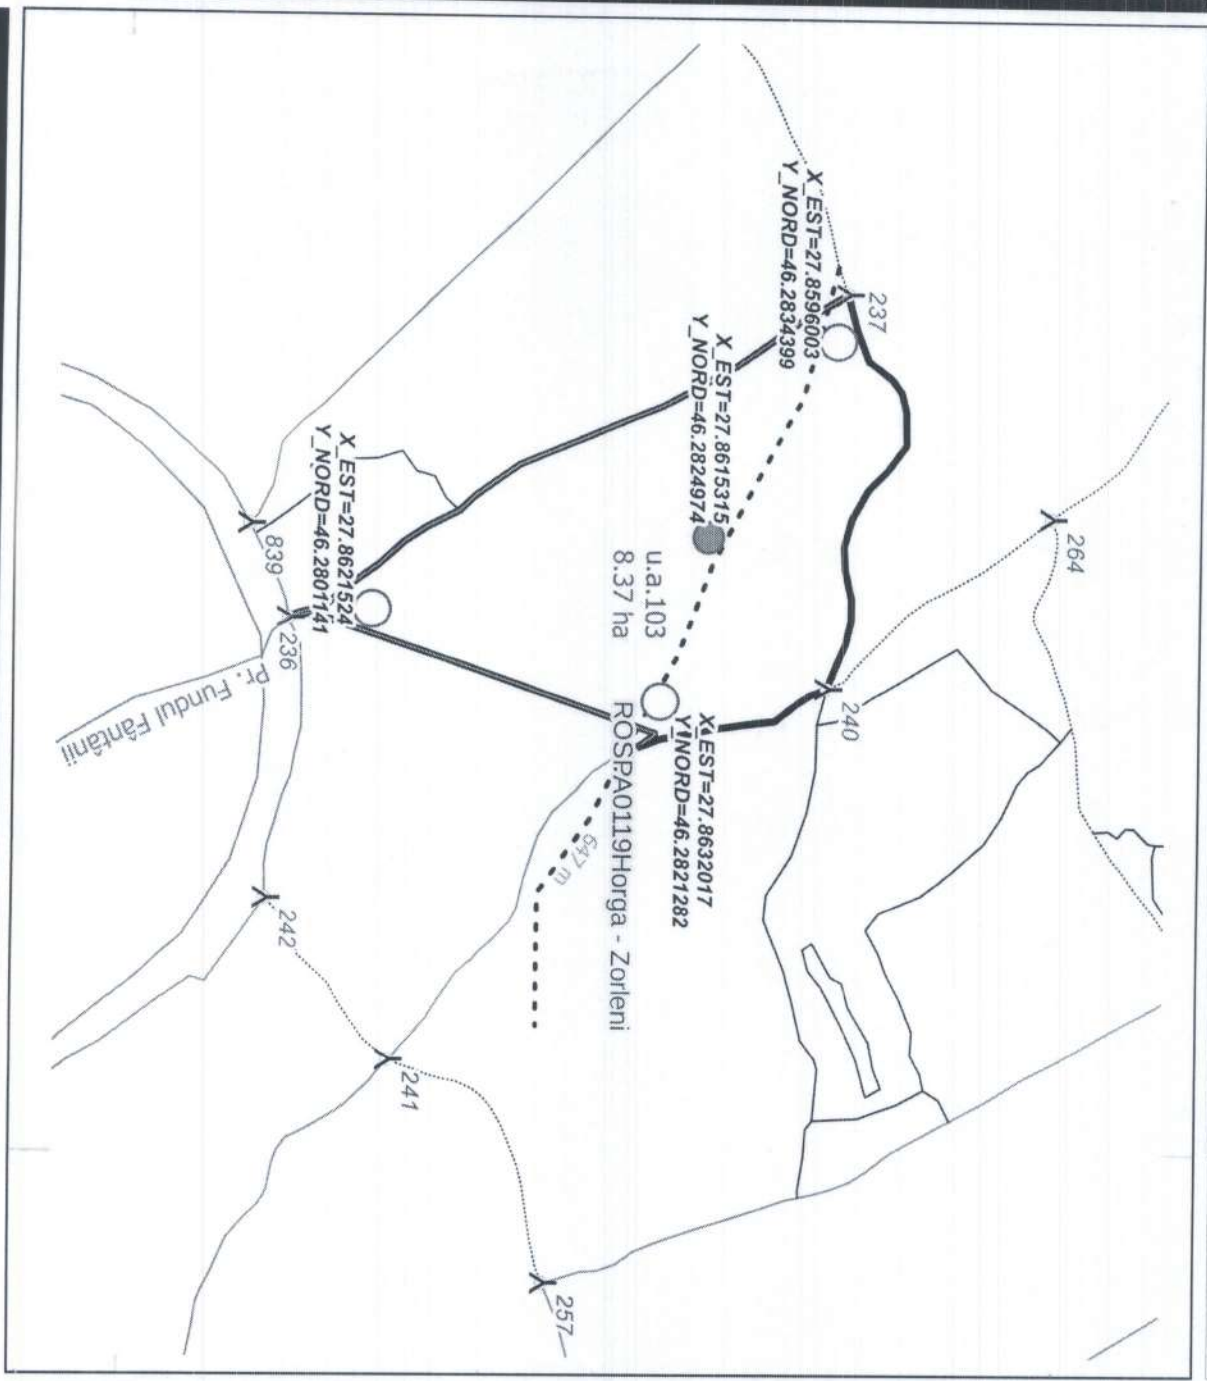

780503

0 75 150 m

780503

531503

Accesibilitatea(m) 250-500

Distanța de scos-apropiat(m).....100

Legenda

- PLATFORMA PRIMARA
- PARCHET
- Drum forestier
- - - Drum tractor existent
- Delimitare parchet

DIRECTIA CIVICA VASLUI
 OCOLUL SILVIC EPURENI
 PARTIDA 454ACCT
 NR SUMAL 2500148900 800
 CANTON S Horga
 UP II BUJORENI

INTOCMIT
 Ing.SAVVA ELENA
 SEF DISTRICT
 PADURAR