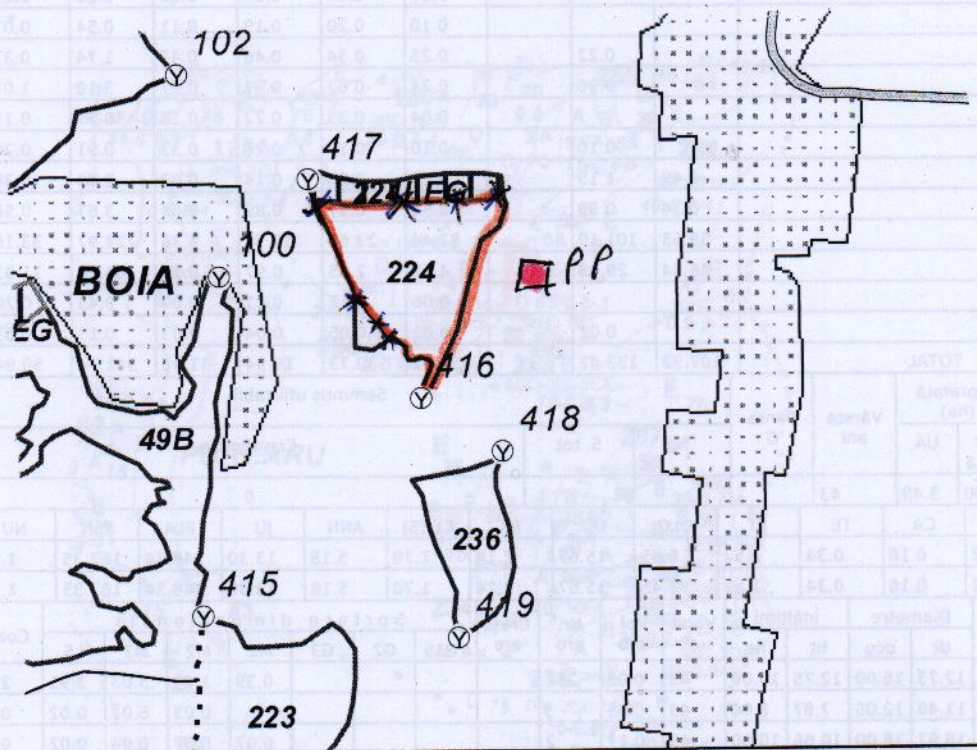

REGIA NAȚIONALĂ A PĂDURILOR – ROMSILVA
 DIRECȚIA SILVICĂ GORJ
 OCOLUL SILVIC CĂRBUNEȘTI

telefon: 0253/378130; fax: 0253/379235; cod fiscal: RO 1590120;
 Oraș TG-CĂRBUNEȘTI, str. Trandafirilor nr.21, jud. Gorj

E-mail: oscarbunesti @tarquiu.rosilva.ro

SCHITA PARCHETULUI Cărbuneshi
 PARTIDA NR 780 SUMAL 2200 153714480

UP	Ua	Volum mc	Suprafata ha	Feltaie re	Coordonate parchet		Coordonate platform primara	
					Lat N	Long E	Lat N	Long E
III	224%	583,10	3,0	Crâng	44,924233	23,505773	44,923994	23,507510

genda:

*** delimitare cu clocan patet AP36-107*

	Suprafata parchetului		Pod traversare
	Traseu de scos apropiat cu TAF	AAA	Stancarie
	Platforma primara	AA	Delimitare parchet
	Arbori morti		Ochiuri de regenerare
	izvor		