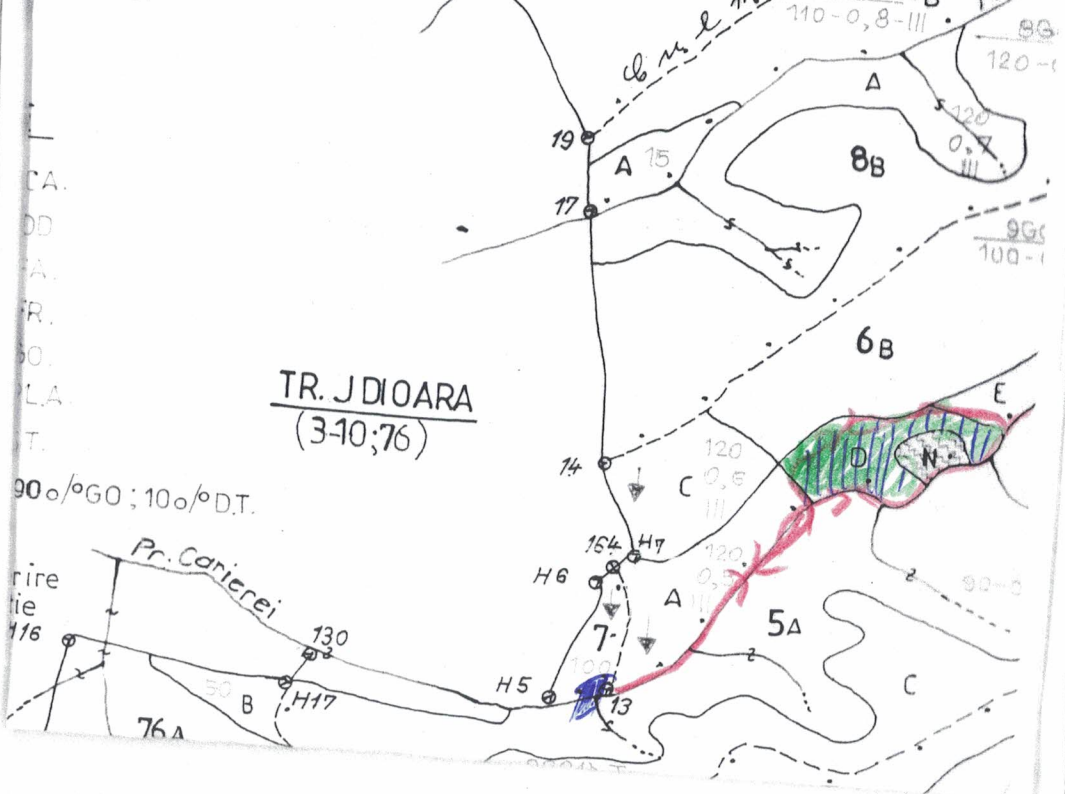

Legendă:

-  Suprafața parchetului
-  Platforma primară
-  Drum tractor *există*
- Drum tractor

Coordonate geografice

Parchet:

45.613041
22.137017

Platforma primară:

45.608439
22.131087

PĂDUREA VERDE
raza U.P. VIII
n O.S.

MEMORIU JUSTIFICATIV

Partida nr. a fost constituită pentru aplicarea tăierilor de produse *Secundar - Rășinar*

Înscrierea numărului de inventar s-a făcut *cu oscarul pe câmp, lot. 3 m*

Distanța de scos-apropiat este *există* Drum de scos-apropiat *251-500*