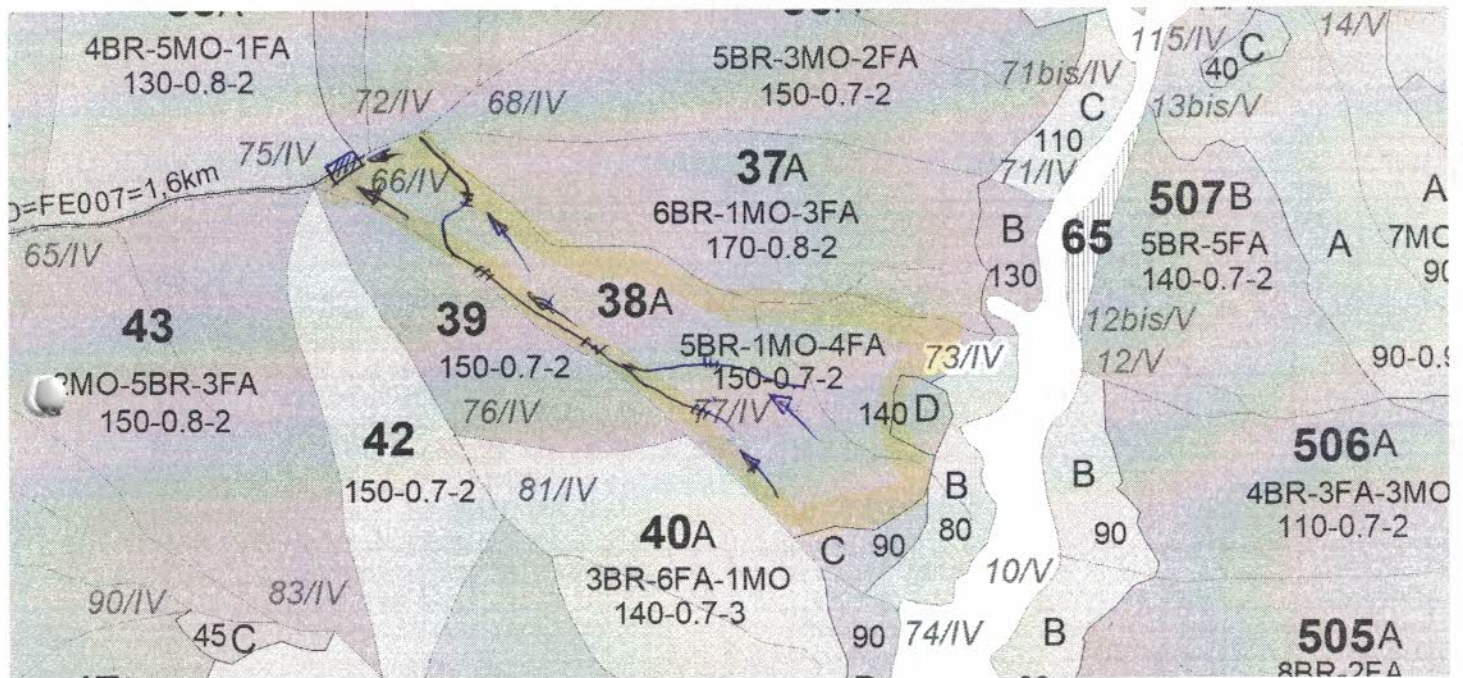

Partida 106 P U.P. N u.a. 38A

Coordonate - parchet: 45.471644 25.585311

- platforma primara: 45.473342 25.580943

- = direcții de colectare
- — = drum tractor existent
- ▨ = platforma primara

*[Handwritten signature]*