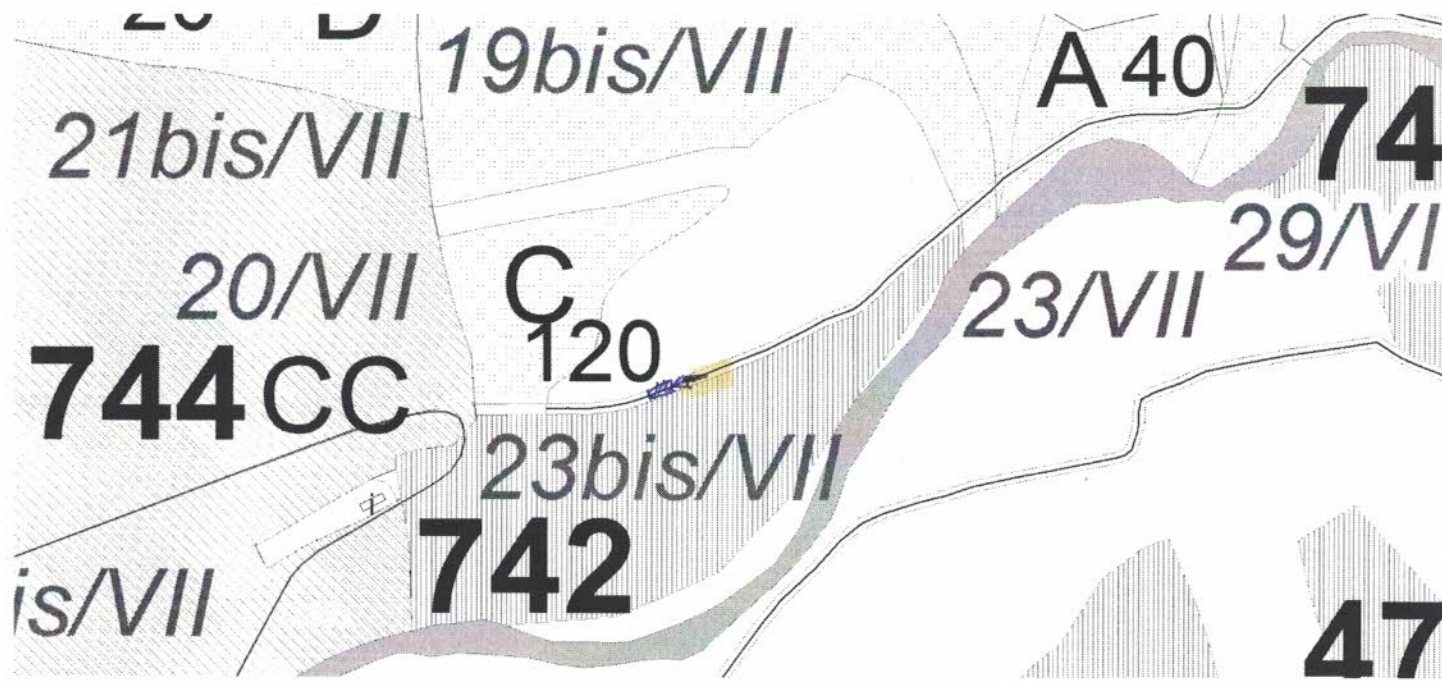

Partida 145 Ex U.P. N u.a. 751D

Coordonate – parchet: 45.444628 25.590175  
- platforma primara: 45.444555 25.589830

→ = direcții de colectare  
▨ = placf. primare