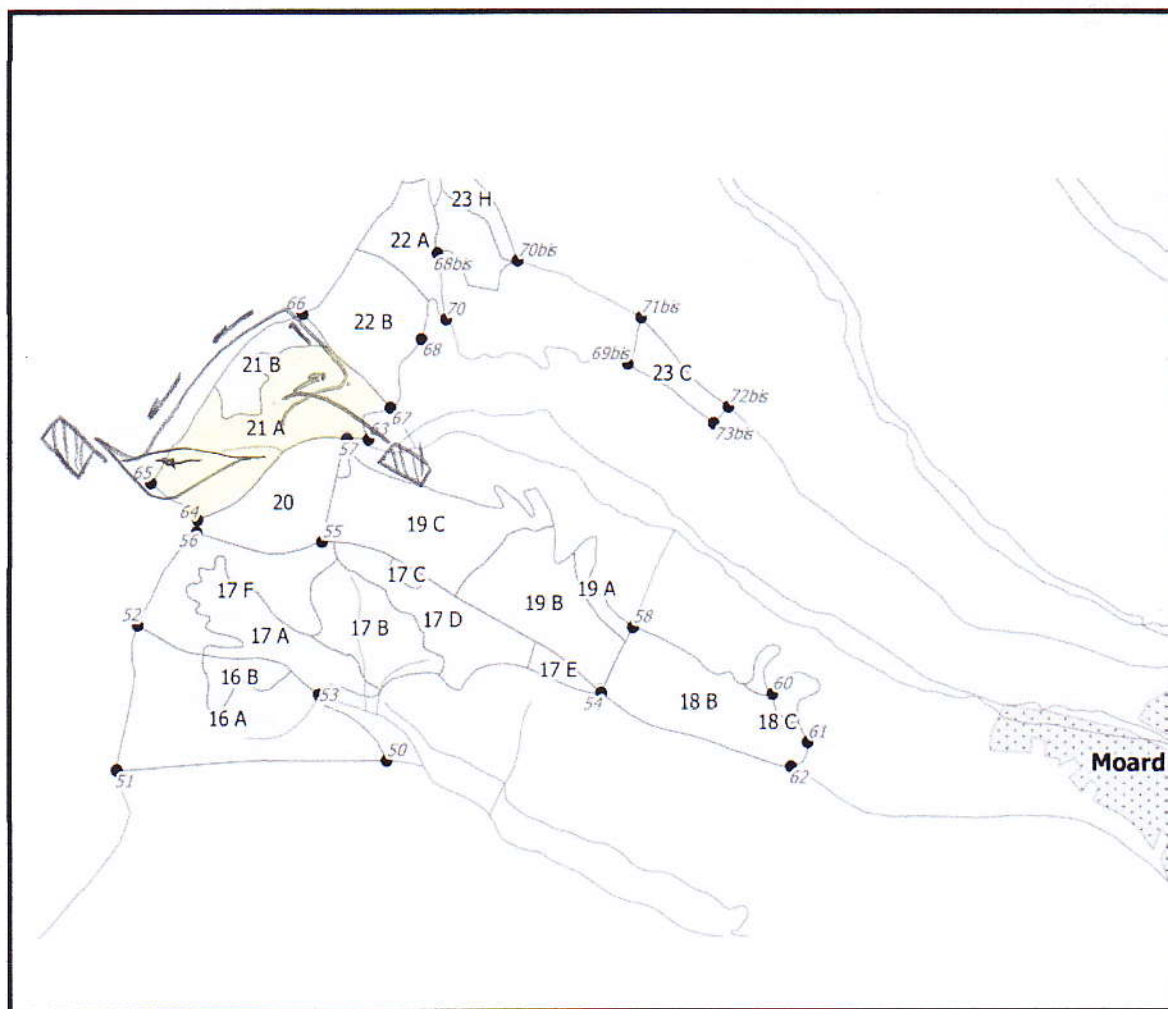

SCHITA PARCHETULUI SI A PLATFORMEI PRIMARE

UP.

1 Mihaileni

u.a.

21A

Partida

1865

LEGENDA:

- borna parcelara
- · - · - limita u.a.
- - - - - limita sectiune
- limita postata
- drm auto
- drum pentru tractoare
- miscari material lemnos
- ▨ platforma primara

coordonate		
	Lat.	Long.
parchet	46.017110	24.312440
pltfirma primara	46.018190	24.320470