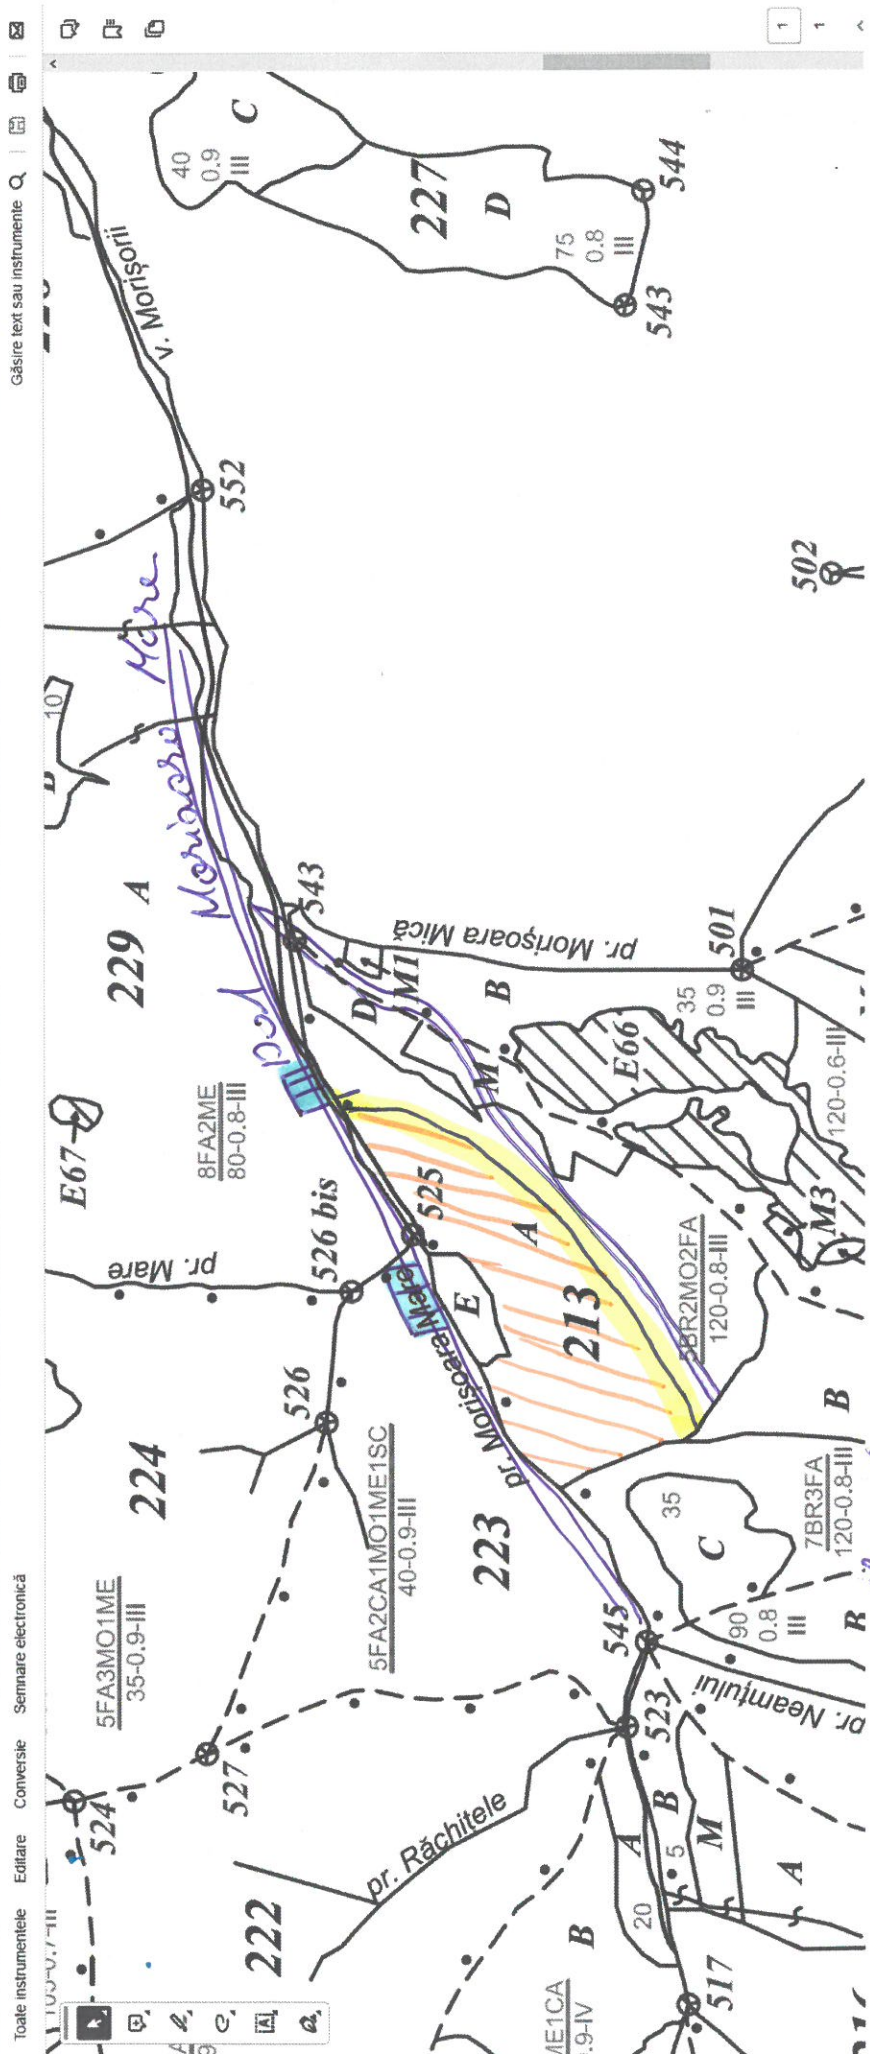

SUMAL x Ocol - SUMAL x Fisa de piese nr. 14_08_2024.22. x Agent - SUMAL x WhatsApp x Google Maps x

google.com/maps/@45.7043397,25.2689189,649m/data=!3m1!1e3?entry=ttu

Caută pe Google Maps

Restaurante Hoteluri Activități Muzeu Transport public Farmacii Bancomate

Conectajul-va

Conectare

Legenda!

- Livada: necesară cu măsurare.
- Pământ primar.
- Pământul este posesut cu botroat
- Drum ole tractor asfalt
- 525 Baza năbușă
- = Dal Morșoara Mare.

[Handwritten signature]

[Handwritten mark]