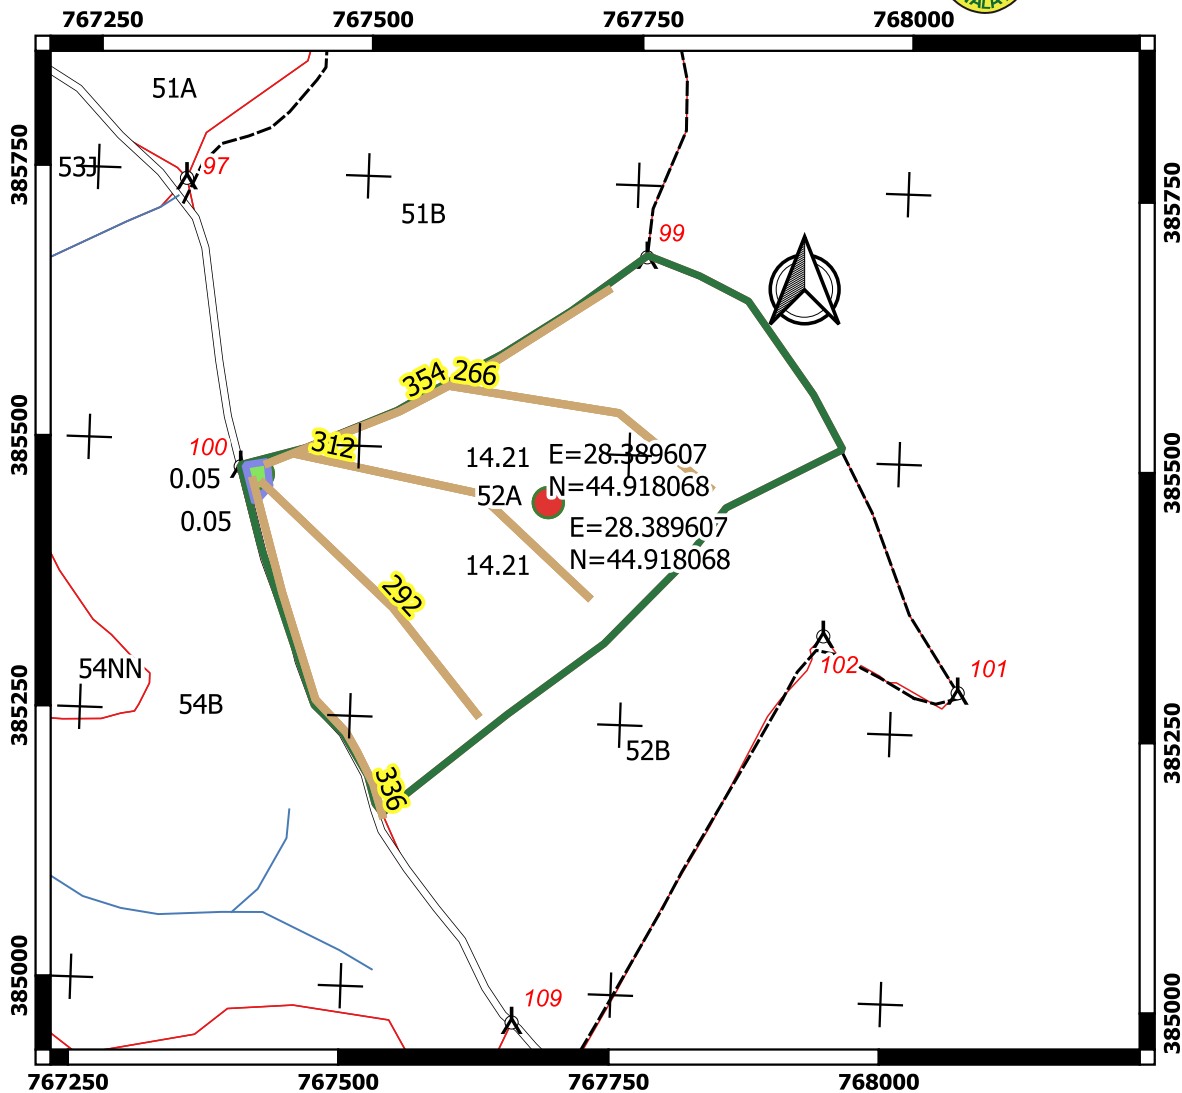

**OCOLUL SILVIC CERNA  
SCHIȚA PARCHETULUI 2720 SR  
UP I CIRJELARI, UA 52 A**

1:7,000

**Legenda**

- |                              |                        |                       |                |
|------------------------------|------------------------|-----------------------|----------------|
| lucru                        | schita_parchet_poligon | schita_parchet        | amenajament    |
| schita_parchet_linie         | delimitare_parchet     | schita_parchet_puncte | borne          |
| tractor_existent             | platforma_primara      | centru_parchet        | ape_arc        |
| schita_parchet_linie copiere | schita_parchet_puncte  | platforma_primara     | drum_arc       |
| tractor_existent             | centru_parchet         | schita_parchet_linie  | Drum de pamant |
|                              | platforma_primara      | tractor_existent      | Drum comun     |
|                              | schita_parchet_poligon | parc_poly             |                |
|                              | delimitare_parchet     |                       |                |

Întocmit

tip punct	X_EST	Y_NORD
centru_parchet	28.389607	44.918068
platforma_primara	28.386212	44.918324