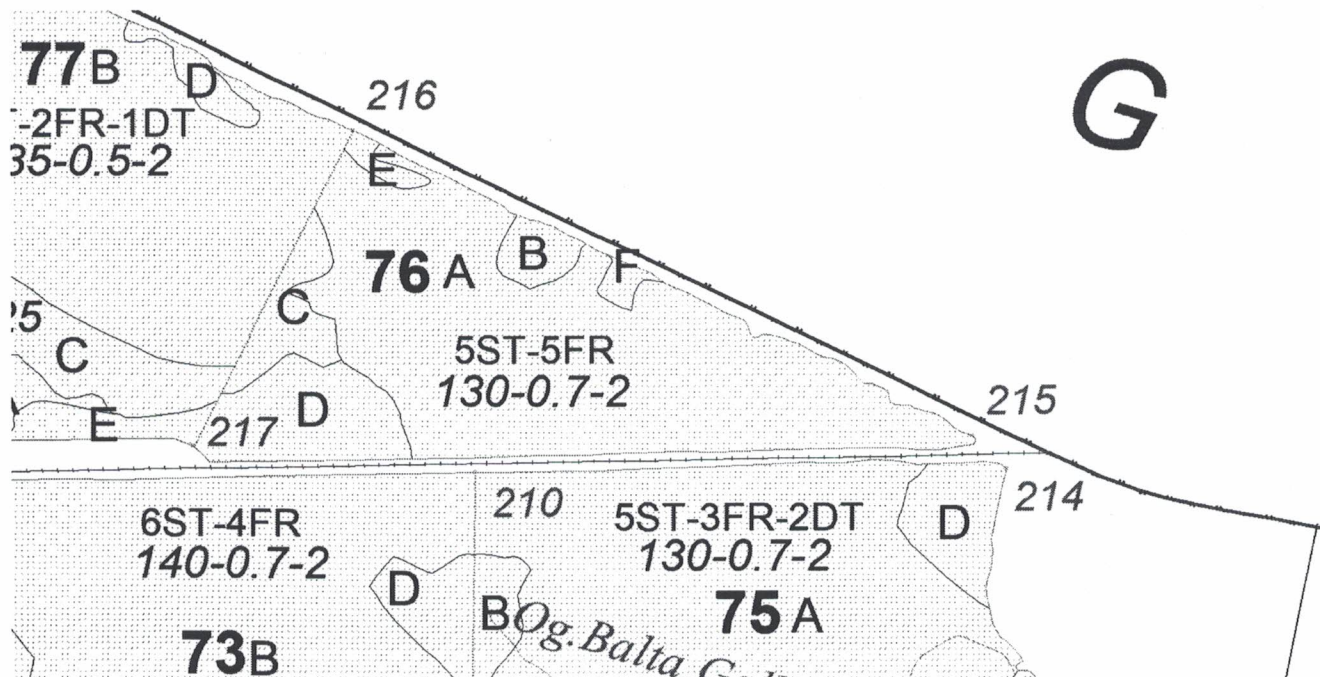

REGIA NAȚIONALĂ A PĂDURILOR – ROMSILVA
DIRECȚIA SILVICĂ MEHEDINȚI
OCOLUL SILVIC STREHAIA

Str. Alexandru Ioan Cuza, nr. 4, Strehaia
ONRC: J40/450/1991; CUI: 1590120

Contează pentru viitor! telefon / fax: +40 252/370 267

e-mail: osstrehaia@yahoo.ro; web: www.drobeta.rosilva.ro

SCHITA PARCHETULUI 1026 / 2 400 188 601 770 Lunca Banului

_U.P.	u.a.	Volum mc	Felul taierii/ nat prod	Supraf ha	Accesi b	Coord. Geogr.parchet		Coord. geogr.platformaprimara	
						Lat N	Long E	Lat N	Long E
II BALTANE	76 A	200.93	Prod. Extra.	1.4	251-500 m	44.602836	23.267952	44.360958	23.154710