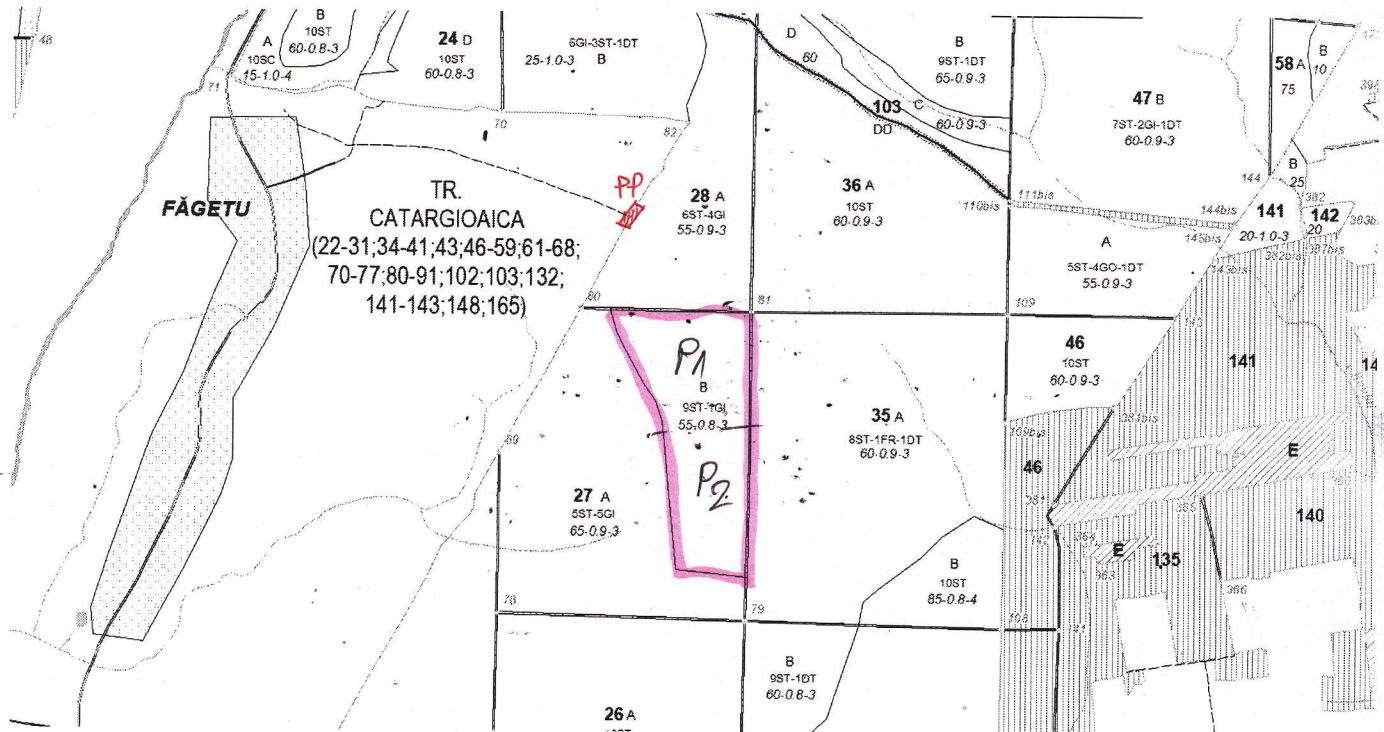

# SCHIȚA PARCHETULUI ȘI A PLATFORMEI PRIMARE

PARTIDA 384/ Ac.II Mănăstire / SUMAL 2.0 240011900660

U.P. V Cobia  
u.a. 27 B

## Coordonate

Parchet: Lat. = 44.754460; Long. = 25.340063

P.P.: Lat. = 44.759091; Long. = 25.337863

Suprafața parchetului: **9,59 ha**  
Natura produselor: **accidentale II**  
Volumul de lemn brut pe picior: **543,88 mc**  
Soluția tehnologică: **sortimente și multipli de sortimente**

Legendă	
	Pârâu (albastru)
	Coamă
	Bornă parcelară
	Limită de parcelă
	Limită de u.a. (negru)
	Limită de parchet
	Limită de secțiune (S)
	Limită de postată (P)
	Drum auto
	Drum de colectare
	Potecă circulație muncit.
	Loc parcare utilaje
	Platformă primară
	Cabană
	Remiză

Ordinea de lucru în postate	
Doborât	Colectat
1	-
2	1
-	2

ÎNTOCMIT,

*Handwritten signature*