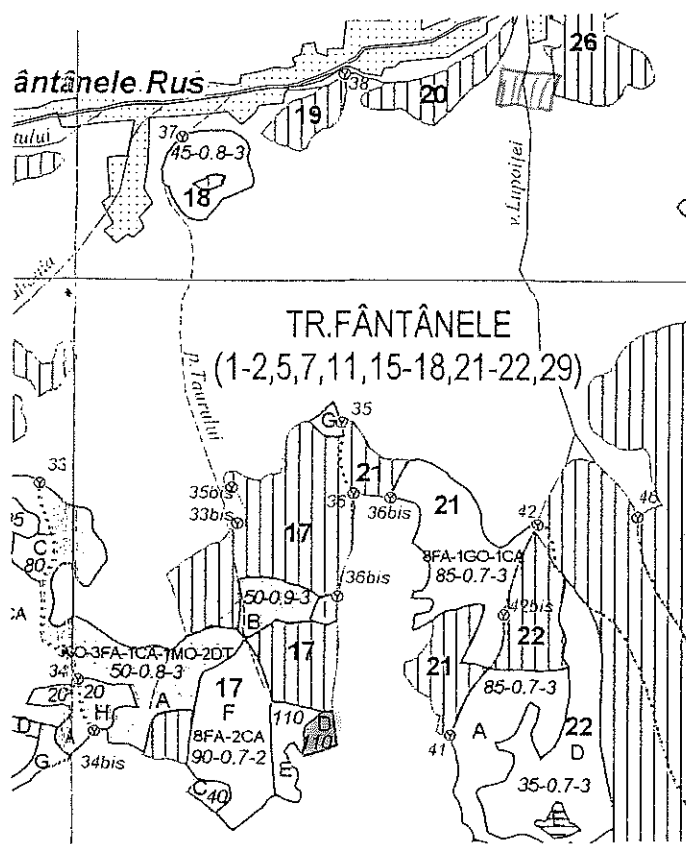

## SCHITA PARCHETULUI

Parchetul 2400259106270 amplasat in UP V Zalha, ua 17 D  
Suprafata 0.76 Ha

Coordonate parchet: Lat -47.235217  
Long.-23.555337

 - Suprafata parchet  
 - Platforma primara

Coordonate platforma primara: Lat.- 47.248094  
Long.-23.562604