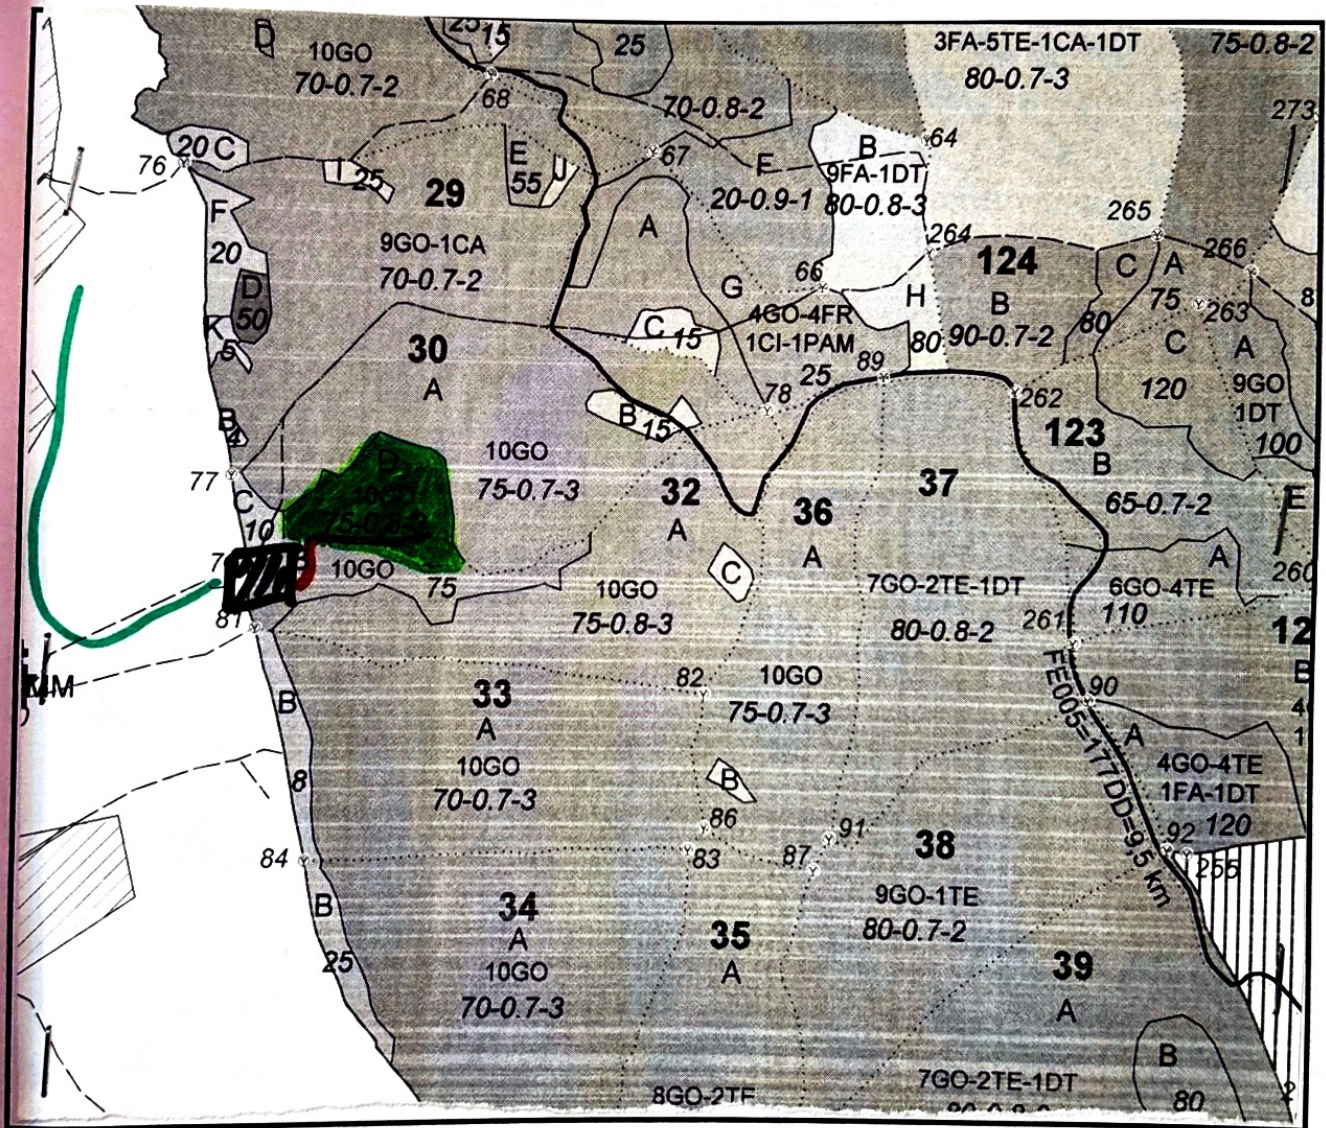

SCHITA PARCHETULUI  
 SI A PLATFORMEI PRIMARE

Unitatea de productie  
 Unitatea amenajistica

IV Homocea

30.A

PARTIDA : 2500126/13330

LEGENDA :

- Suprafata parchet 
- Platforma primara 
- Drum auto 
- Cai scos - apropiat 

Coordonate	
Parchet	Platforma primara
Lat 46,139741	Lat 46,137853
Long 27,258037	Long 27,254740

Delegat marcare,

ing. Wanc Florin 

Titular canton,

pad. Bradinau Alin Alois,