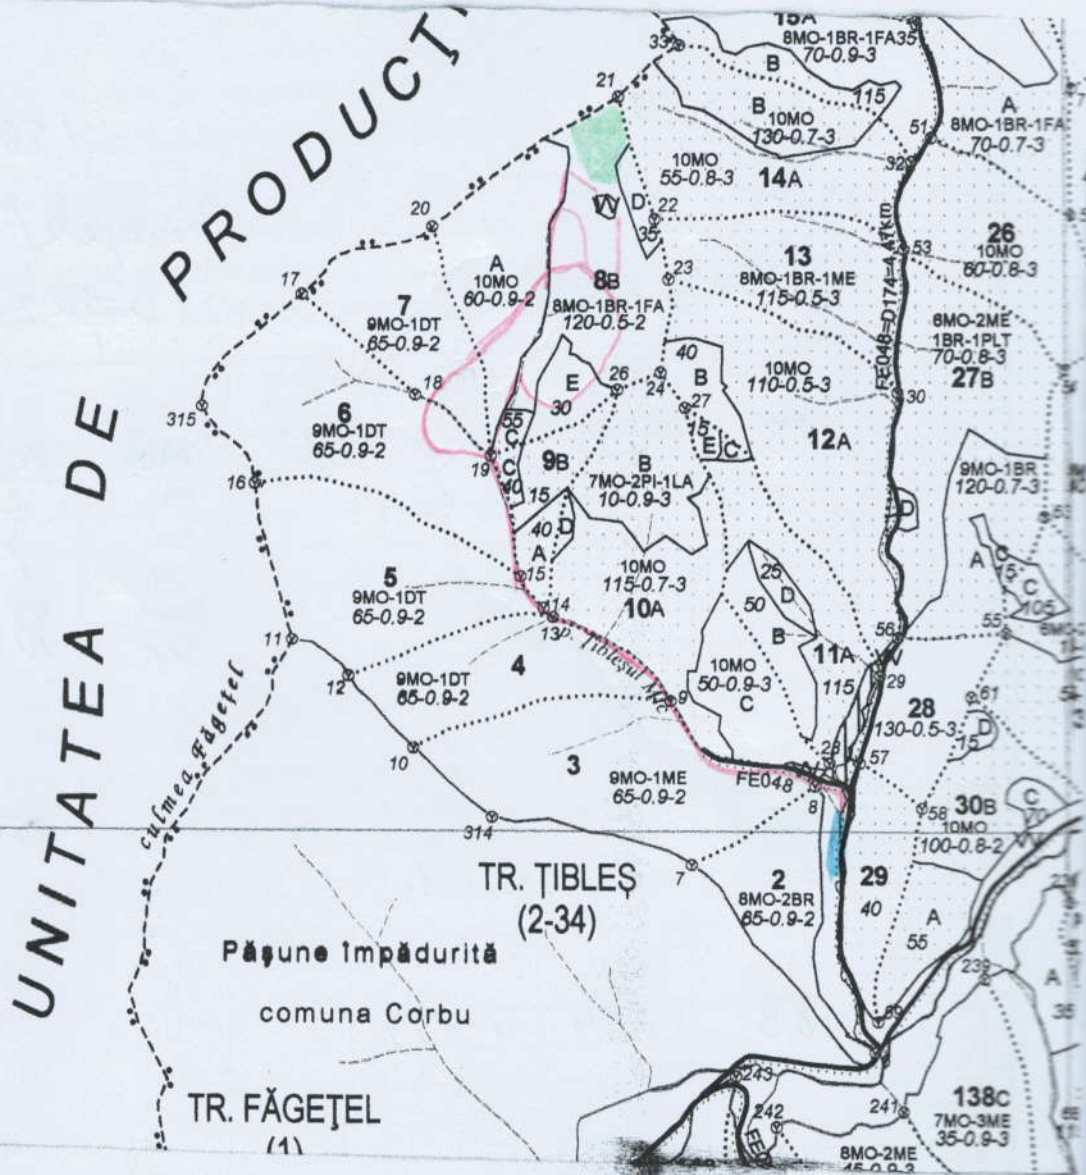

Coordonate parchet  
47, 065103  
25, 650315.

Coordonate platformă.  
47, 0849891  
25, 657796.

Legendă:

- - masă lemnosă din parchet
- ~ - drumuri de tractor
- - platf. platformă

s.d. Hangan E. Rodeu.

Red. 