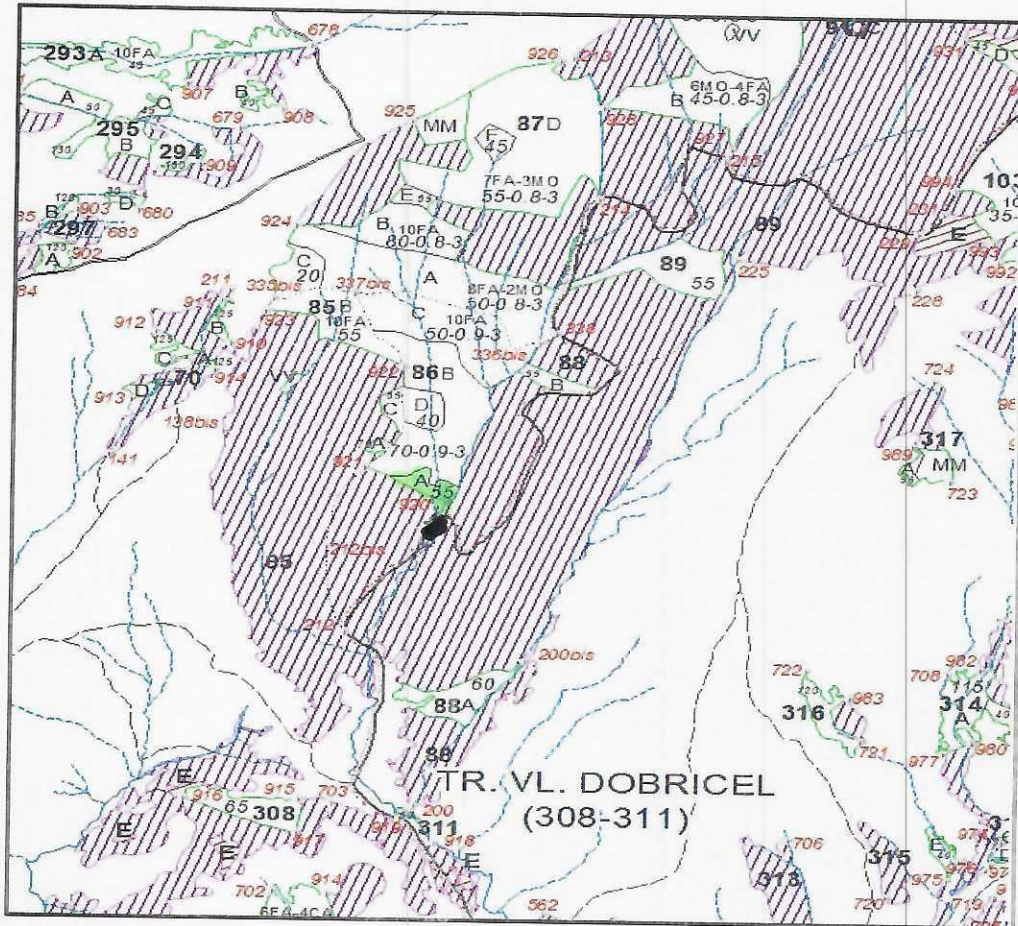

OCOLUL SILVIC	U.P.	u.a.	PARTIDA NR.		COORDONATE PARCHET		COORDONATE PLATF. PRIMARA	
			SUMAL	OCOL				
TARGU LAPUS	II	86A	2300151105490	681	47.538225	23.847371	47.537305	23.848376

LEGENDA:

-  - suprafata parchetului
-  - platforma primara
-  - drum tractor existent
-  - fond forestier proprietate private
-  - drum tractor propus a fi executat