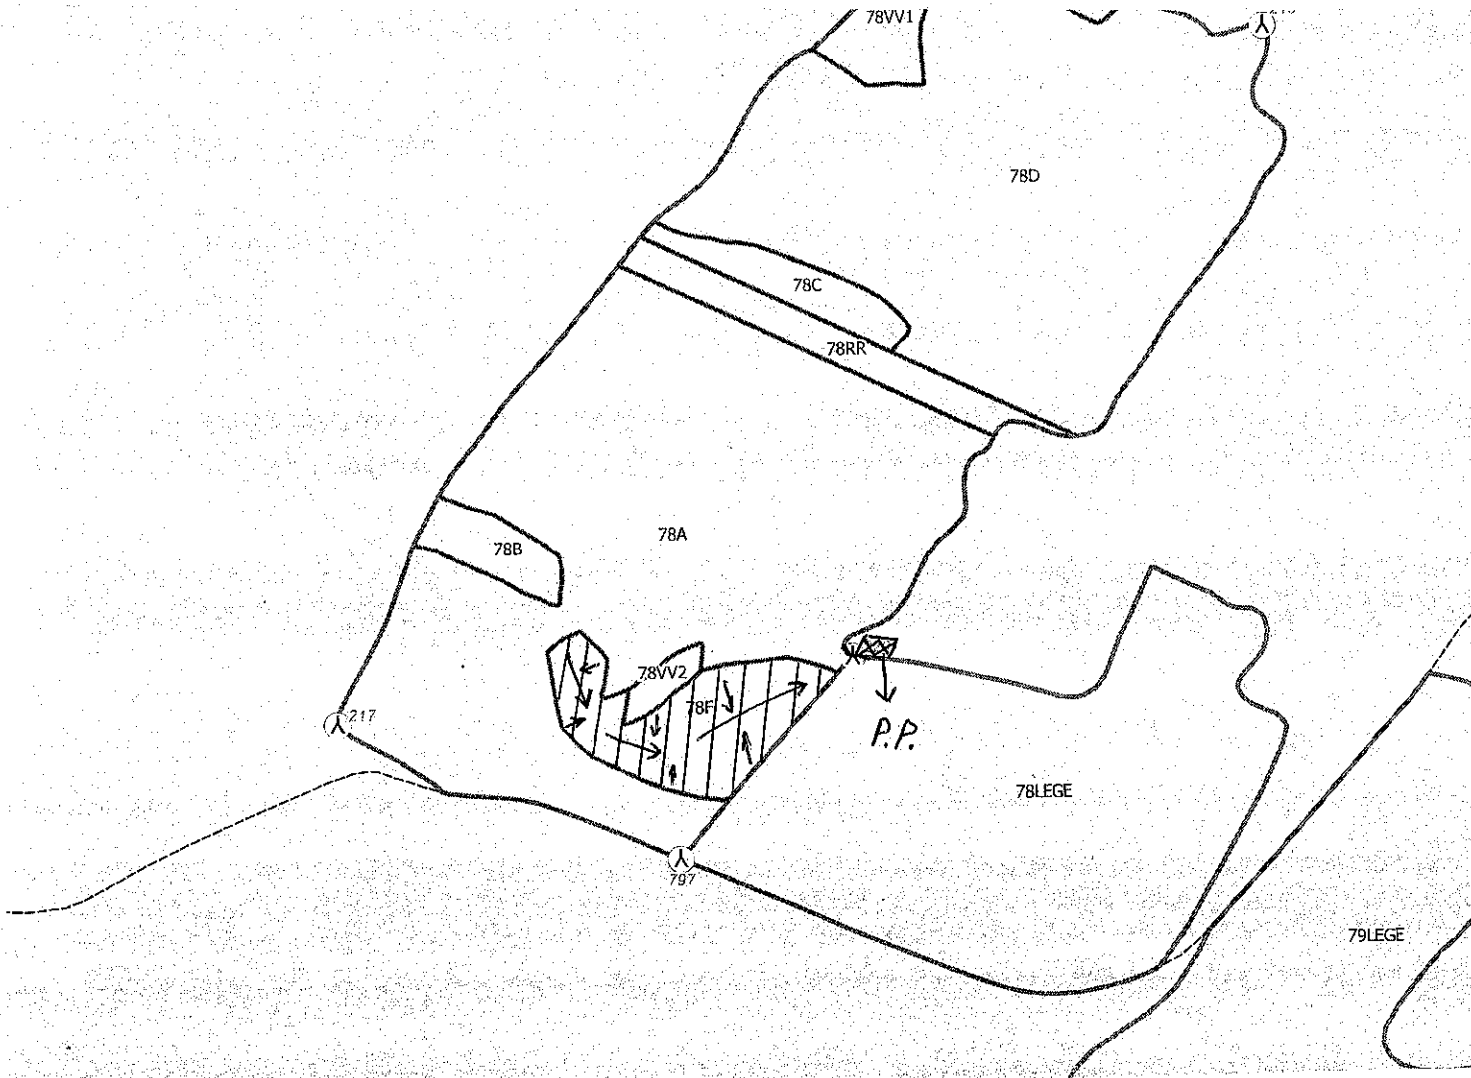

UP	Ua	Volum mc.	Felul taierii / nat.produsul ui	Suprafata Ha	Accesib.	Coordonate geografice Parchet		Coordonate geografice Platforma primara	
						Lat N	Long.E	Lat N	Long.E
IX BURILA MARE	78F	179,2	CRÂNG	1,0	251 - 500m	44,394496	22,638926	44,394974	22,639924

Legenda:

- suprafata partizii : , cai de colectare
- Limita parchetului , cai de scos apropiat
- alte obs :
- platforma primara UP IX BURILA-MARE Ua 78F suprafata 200 mp.
- DAF

Sef District

Intocmit
 Responsabil F.F