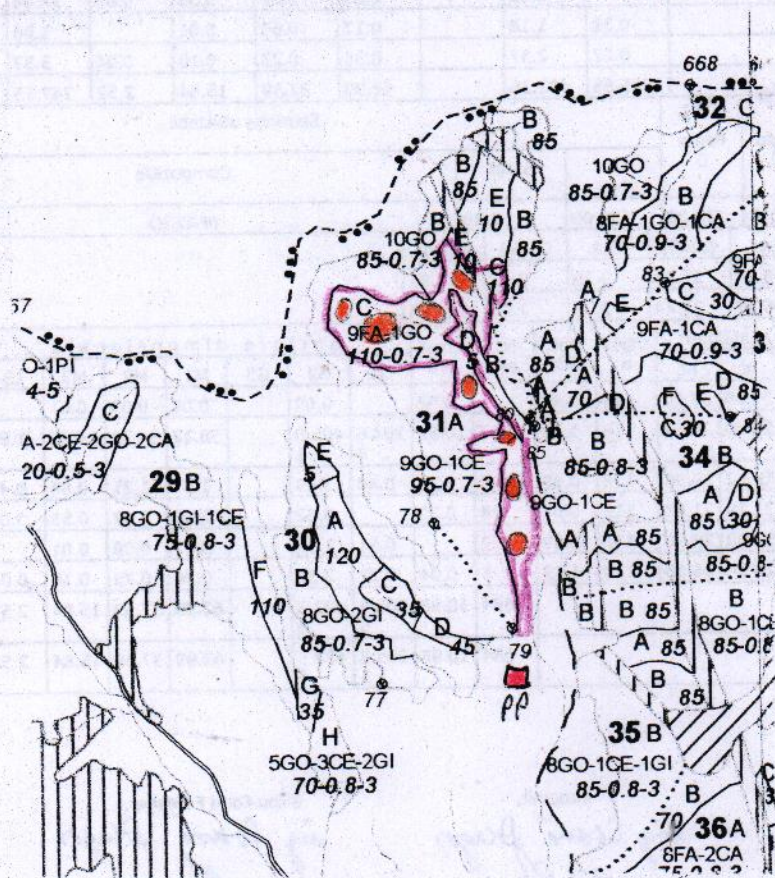

REGIA NAȚIONALĂ A PĂDURILOR – ROMSILVA
DIRECȚIA SILVICĂ GORJ
OCOLUL SILVIC CĂRBUNEȘTI

telefon: 0253/378130; fax: 0253/379235; cod fiscal: RO 1590120;
 Oraș TG-CĂRBUNEȘTI, str. Trandafirilor nr. 21, jud.Gorj

E-mail: oscarbunesti@tarquiu.rosilva.ro

SCHITA PARCHETULUI Poieni
 PARTIDA NR 802 SUMAL 2300153702880

UP	Ua	Volum mc	Suprafata ha	Fel taiere	Coordonate parchet		Coordonate platform primara	
					Lat N	Long E	Lat N	Long E
VI	31C	1112,99	9,7	Progresivă 2	44,852798	23,401453	44,845648	23,404878

Legenda:

	Suprafata parchetului		Podet traversare
	Traseu de scos apropiat cu TAF	AAA	Stancarie
	Platforma primara	AA	Delimitare parchet
	Arbori morti		Ochiuri de regenerare
	izvor		

SEF OCOL
 ING. TUFIS FLAVIAN