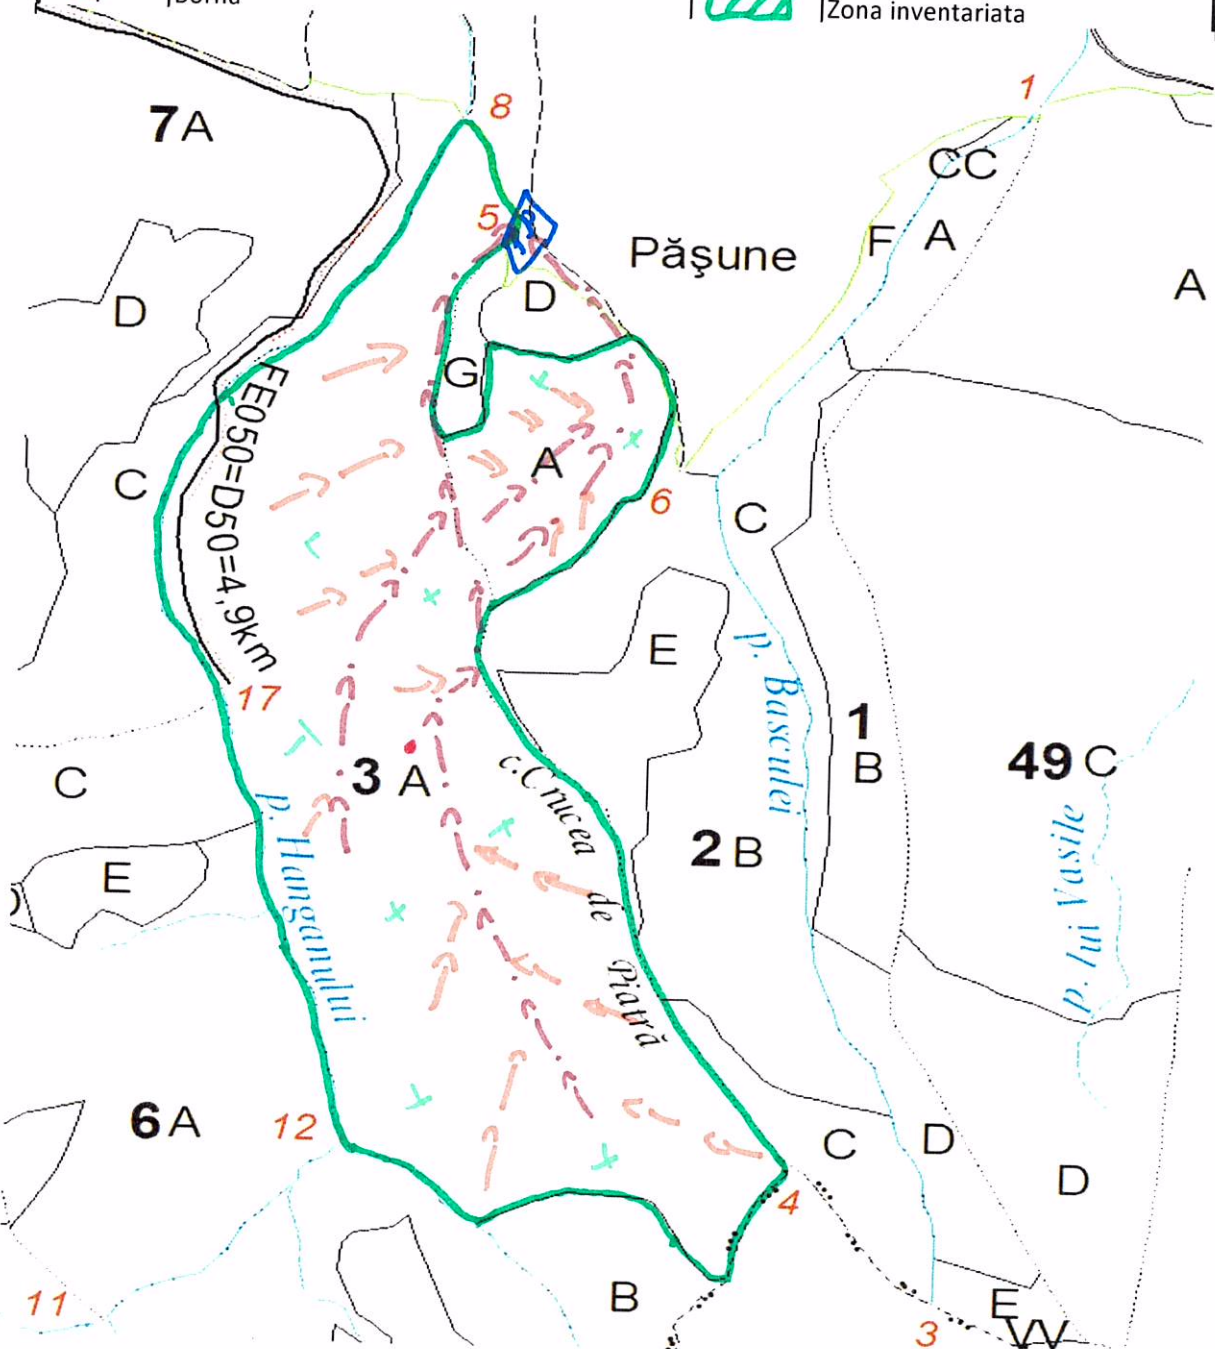

2400005401130

Legenda:

	Drum auto forestier		Parau
	Platforma primara		Izvor
	Drum de tractor cu eroziune excesiva		Vizuina.....
	Traseu de scos apropiat cu tractorul		Arbori morti
	Adunat cu atelajele		Zona protectie izvor, arbori de biodiversitate (insula de imbatranire)
	Limita de parcela		Podet traversare parau
	Limita de subparcela		Zona inventariata
	Borna		

Coordonate geografice

parcela: 46.100790
 27.080495
 platforma: 46.106999
 platforma: 27.082486

DISTANTA MEDIE = 450 M