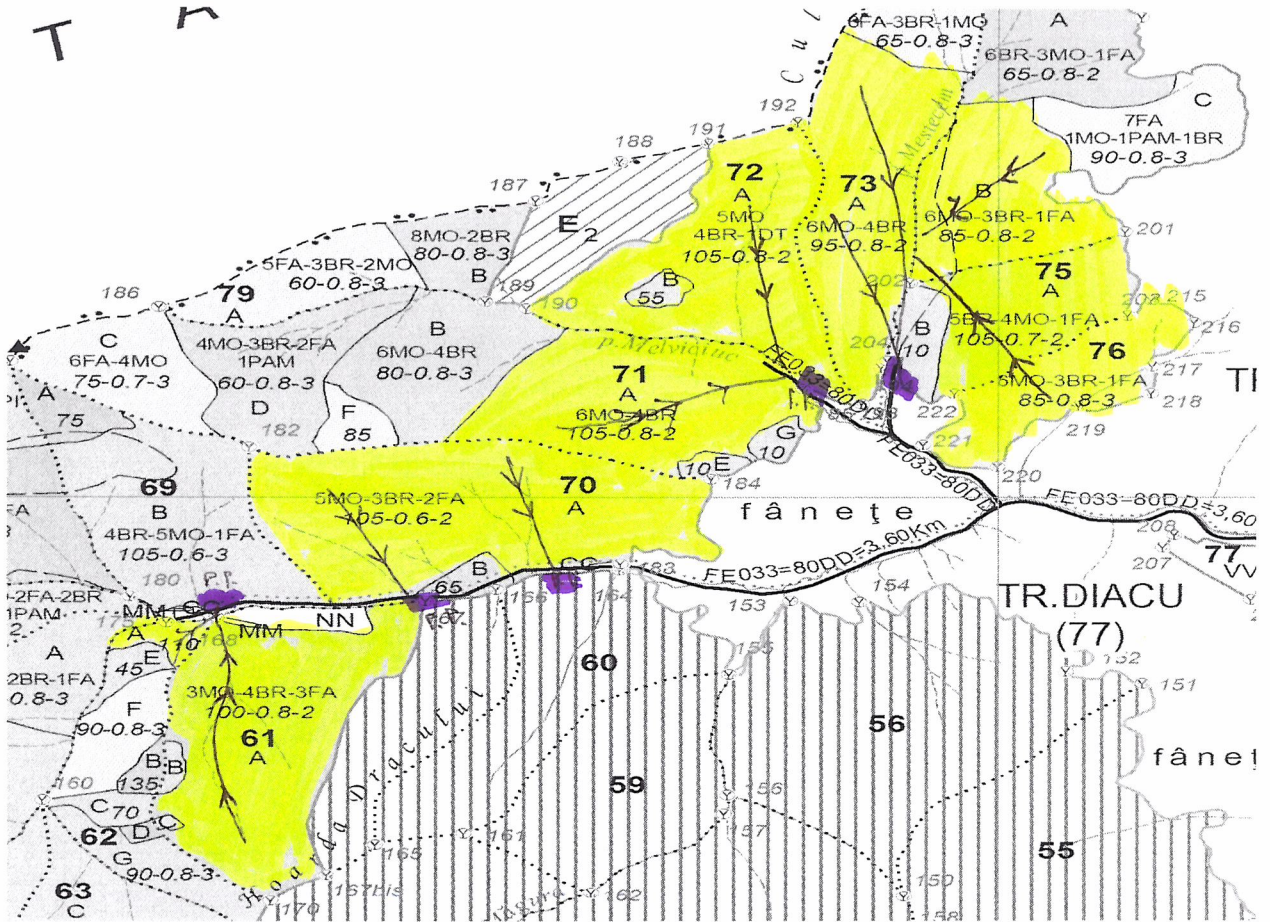

OCOLUL SILVIC STULPICANI

SCHIȚA PARCHETULUI

PARTIDA 1813 nr.fond / nr. sumal UP VII u.a. 61-76 / SUMAL 2400030500640

Denumire parchet :GEMENEA Felul Taierii: ACC I

Legenda :

- Platforma primara
- Drum de tractor cu eroziune excesiva
- Traseu de scos-apropiat cu tractorul
- Adunat cu atelaje
- Vizuina de pisica salbatica
- Zona protectie vizuina (accesul interzis in perioada martie-august)
- Insula de imbatranire in liziera
- Izvor
- Arbori morti
- Zona protectie izvor, arbori de biodiversitate (insula de imbatranire)
- Podet traversare pârau

Limită de parcelă

Limită și indicativ de subparcelă _____

Bornă parcelară **O**

Drum autoforestier _____

Suprafata parchetului **161,73 ha.**

Limită de poștață _____

Pârâu _____

Coordonate GPS parchet:

Lat. 47.433506° N Lon 25.658509° E

Coordonate GPS platforma

Lat. 47.429787° N Lon. 25.660500° E

P.P In Ua 72A

Intocmit :ING. TOMUT GHEORGHE

Data: 01.04.2024