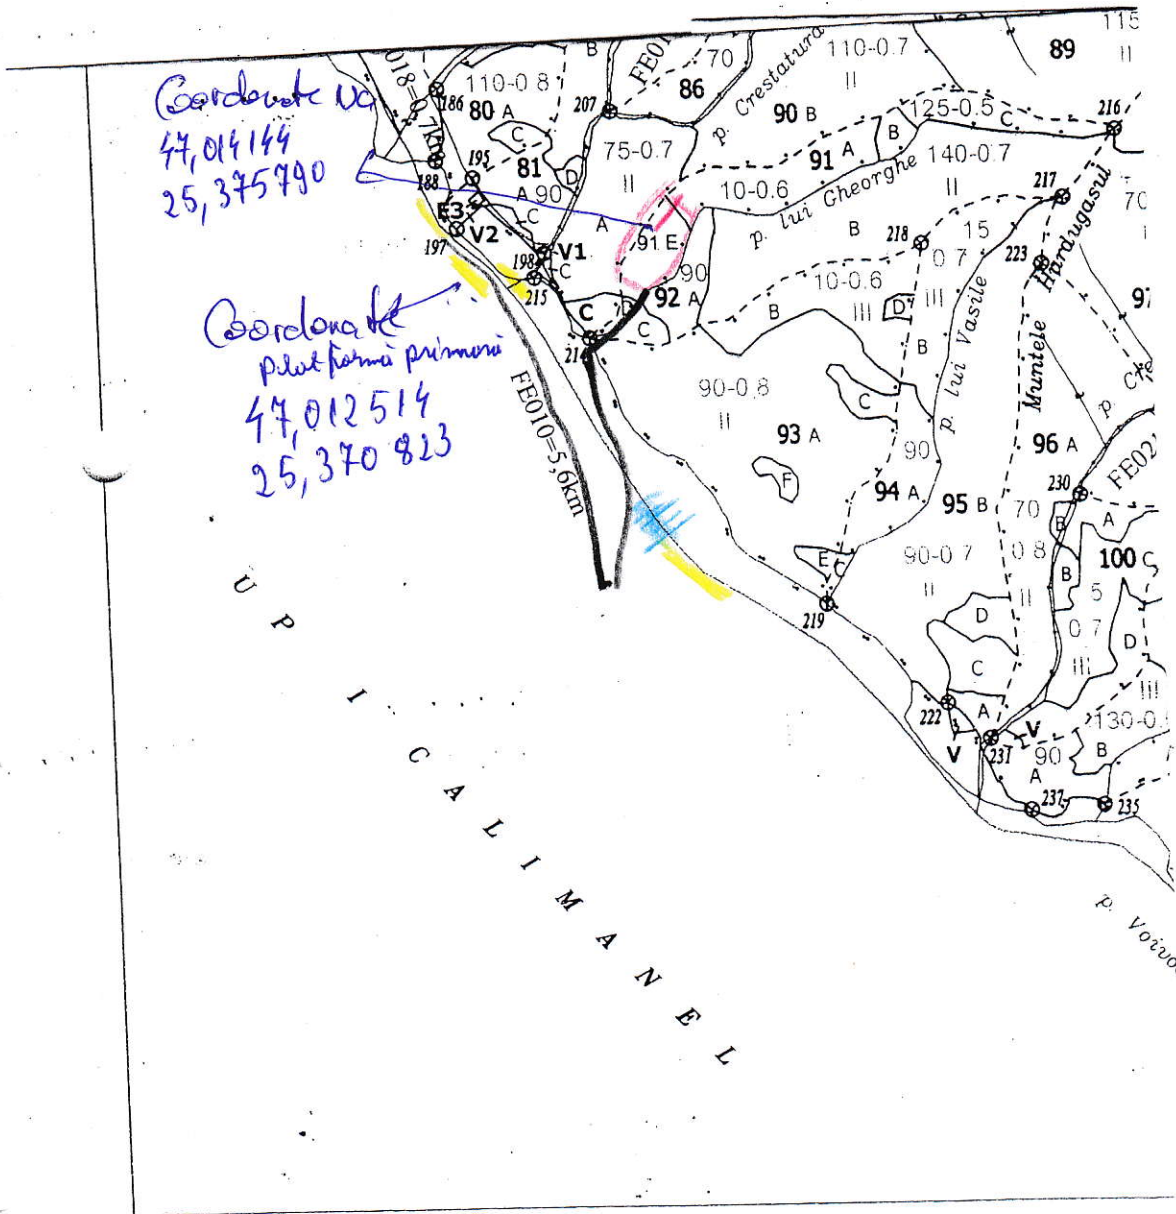

SCHIȚA PARCHETULUI

LEGENDA :

	Limită ua
	Drum Auto Forestier
	Platformă Primară
	Pocht
	Distanta de sep. 1000 m
	Drum Tractor

Întocmit de SA CIEP. SĂBÎN. C.T.I.N. la data de 11.12.2025 Semnătura 