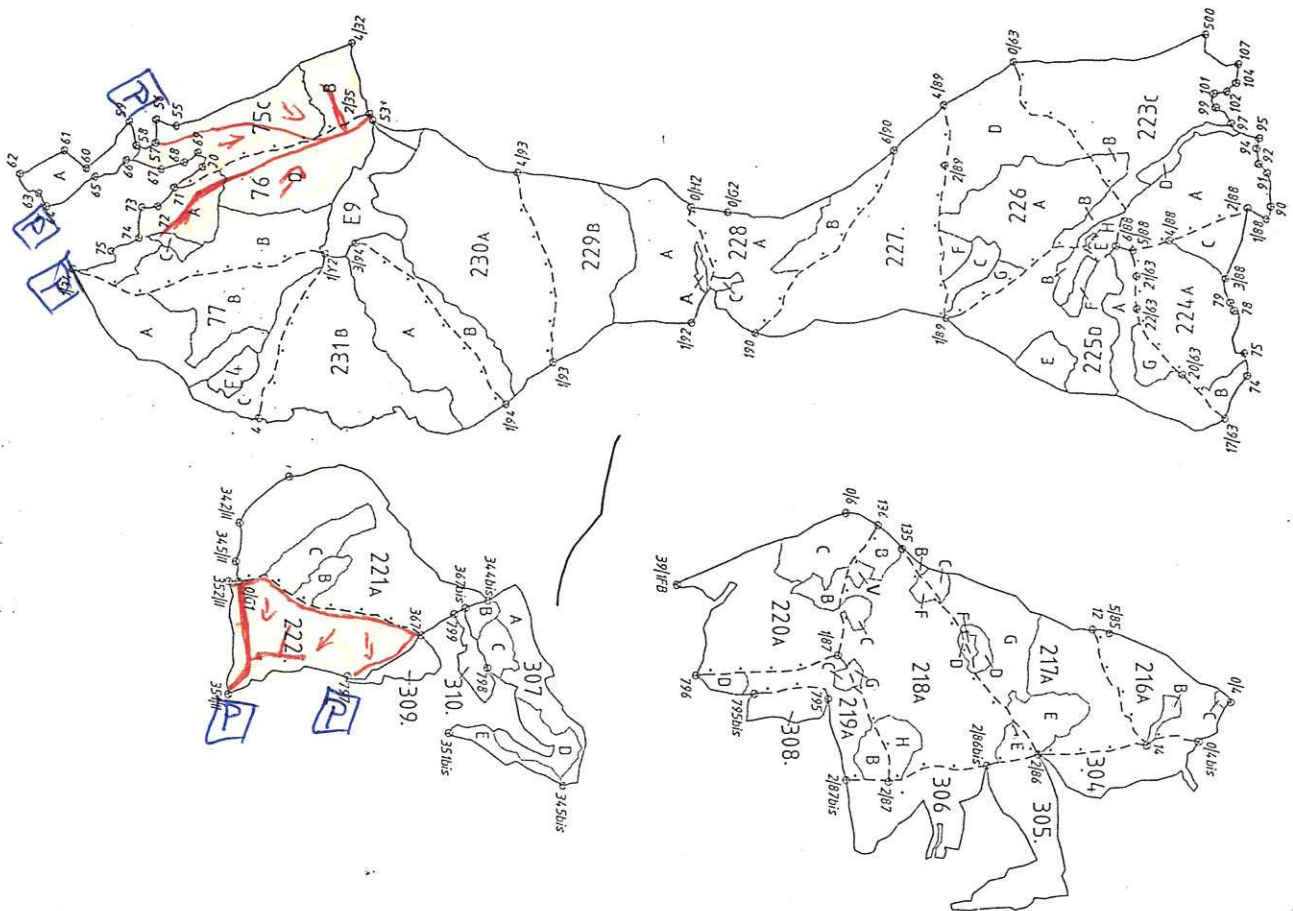

SCHIȚA PARCHETULUI

PARTIDA 8117/2400011800720

U.P. I Putna P.C.
u.a. 75B, C, 76A, B, 222

Denumire parchet Prisacuce

LEGENDA

- Limita de parcela B
- Limita si indicativ de subparcela ----- B
- Borna parcelara ⊙
- Suprafata parchetului
- Drum autoforestier ———
- Cai de colectare pt. adunat ———
- Cai de colectare pt. scos-apropiat ———
- Platforma primara [P]
- Limita de postata
- Parau
- Podet din lemn

Coordonate GPS parchet:

47.854272
25.595997

Coordonate GPS platforma primara:

47.905564
25.629460

INTOCMIT

Nume prenume

ing. Cirneala Iuliana
[Signature]