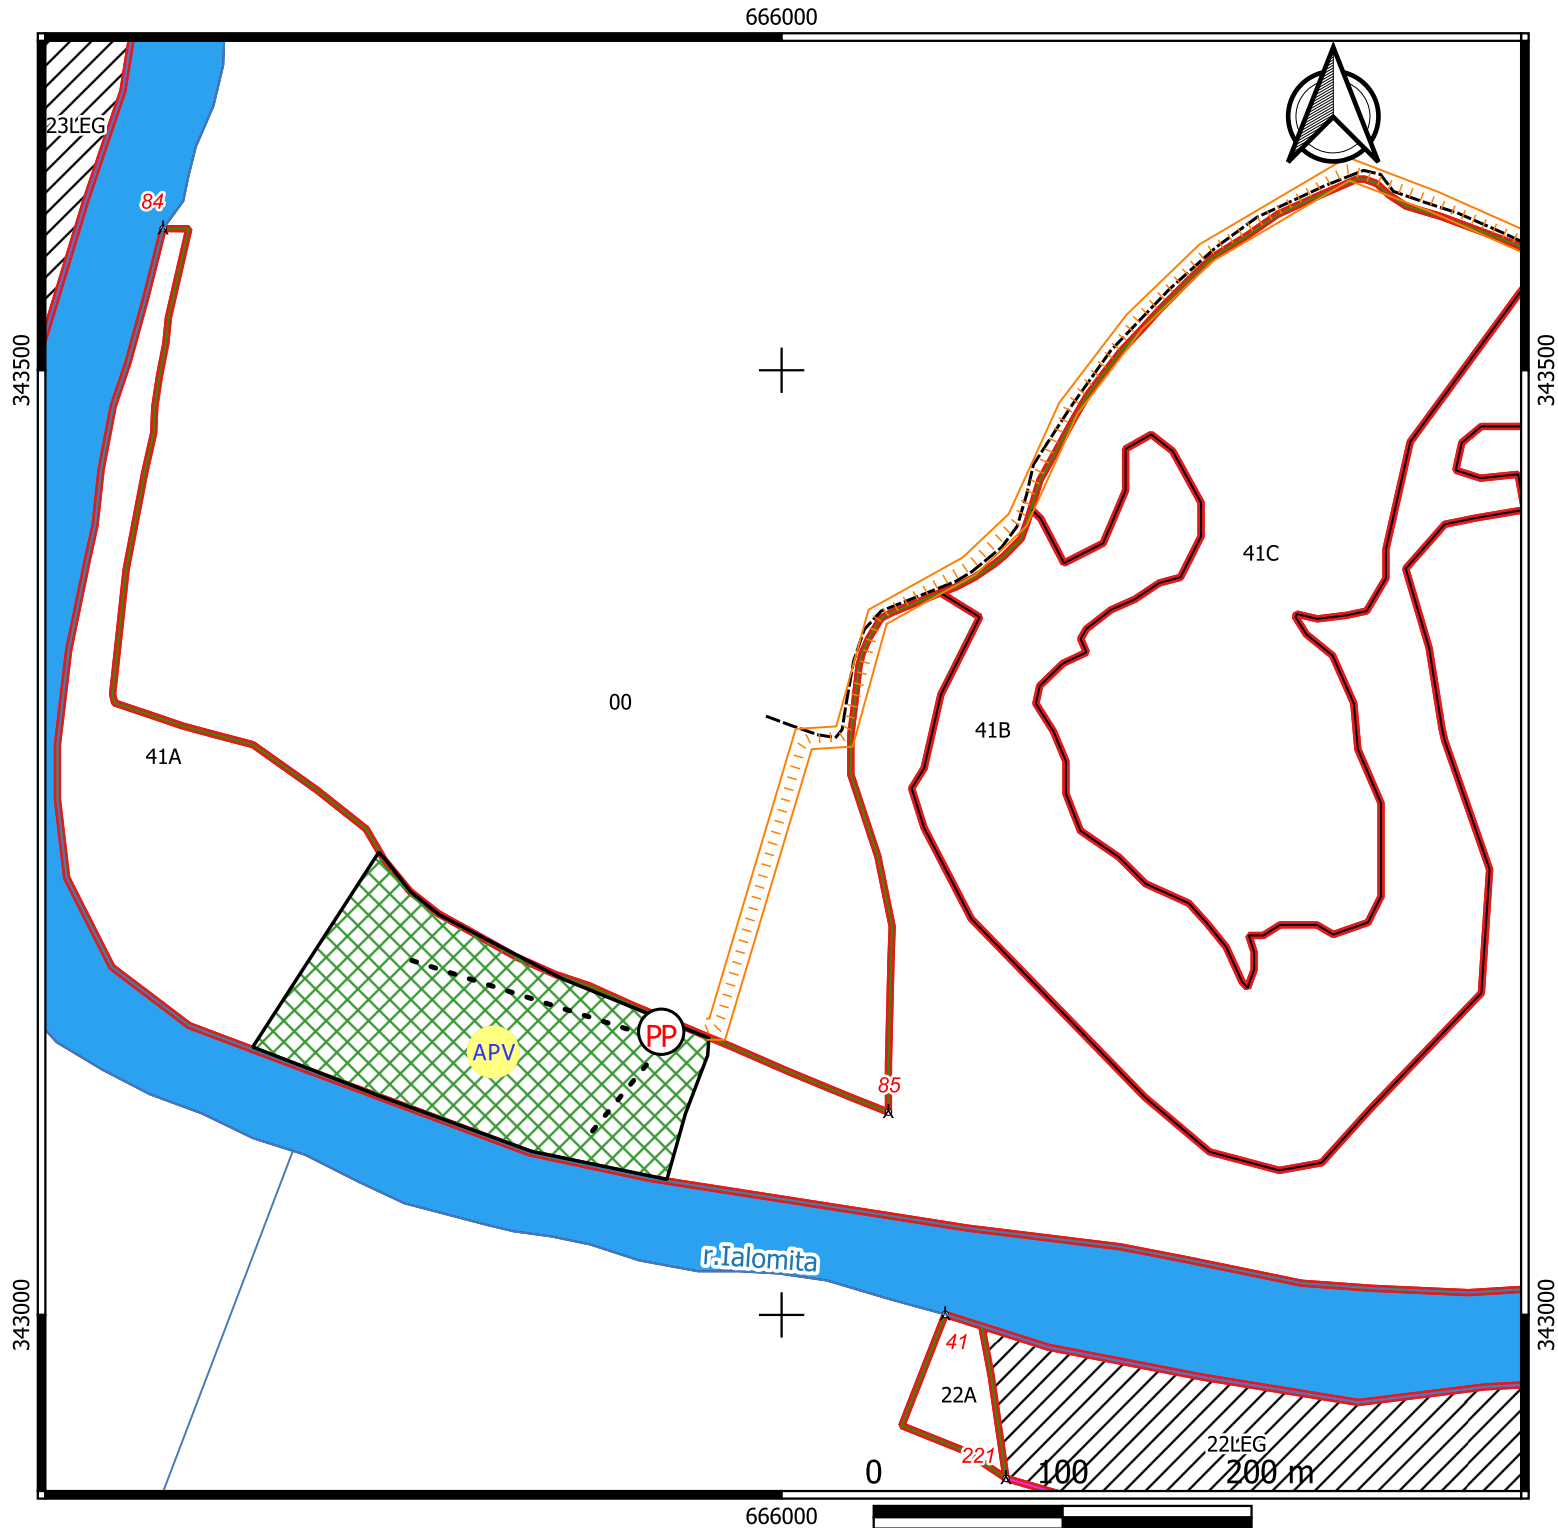

**DIRECTIA SILVICA IALOMITA**  
**OCOLUL SILVIC SLOBOZIA**  
**PARCHET: 973 Pr Cr Albești**  
**APV: 2300121800490**  
**UP: I Buiasca**  
**u.a.: 41A% (2) (S= 2,05 HA)**

Contează pentru viitor!

Parchet	Suprafata (ha)
delimitare_parchet	2.06

**LEGENDA**

platforma_primara	ape_arc
centru_parchet	borne
cai_transport	Drum de pamant
cai_scos-apropiat	parc_poly
delimitare_parchet	parc_poly copy
	ape_poly

"fid"	Tip punct	X_EST(4326)	Y_NORD(4326)
Autogenerate	centru_parchet	27.08661	44.568721
Autogenerate	platforma_primara	27.087732	44.568798