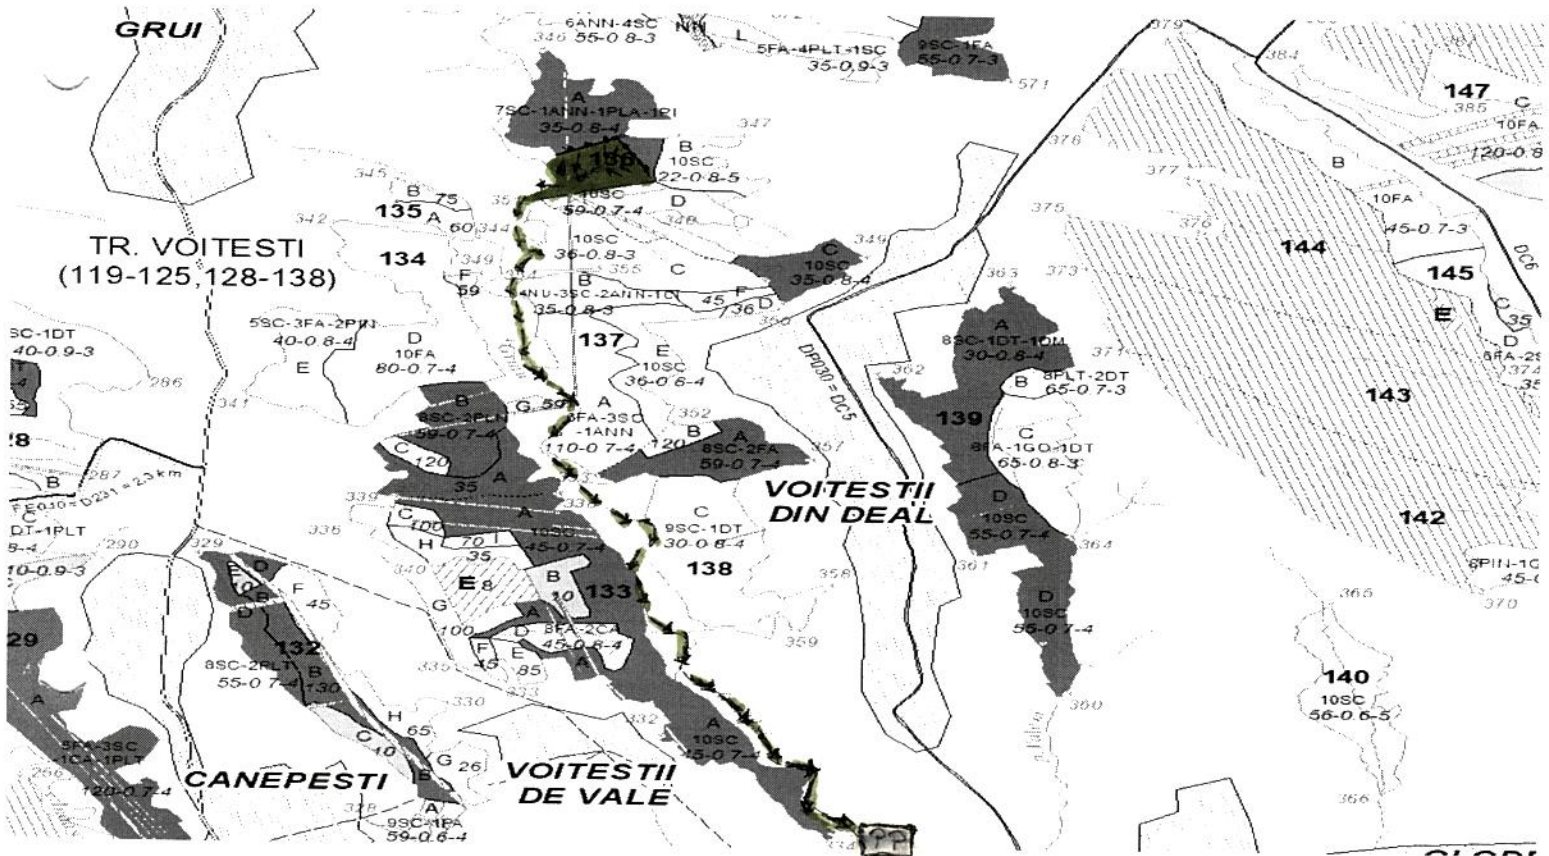

PARTIDA NR. 501 SUMAL:2300292904140

UP	Ua	Volum mc	Suprafata ha	Fel taiere	Coordonate parchet		Coordonate platform primara	
					Lat N	Long E	Lat N	Long E
IV	136A	542.05	3.0	Tcons.	44.112303	22.441945	45.088624	23.429669

Legenda:

	Suprafata parchetului		Podet traversare
	Traseu de scos apropiat cu TAF		Stancarie
	Platforma primara		Delimitare parchet
	Arbori morti		Ochiuri de regenerare
	R _P 36/119		Distanta > 1500

SEF OCOL
Unguru Ion-Marian