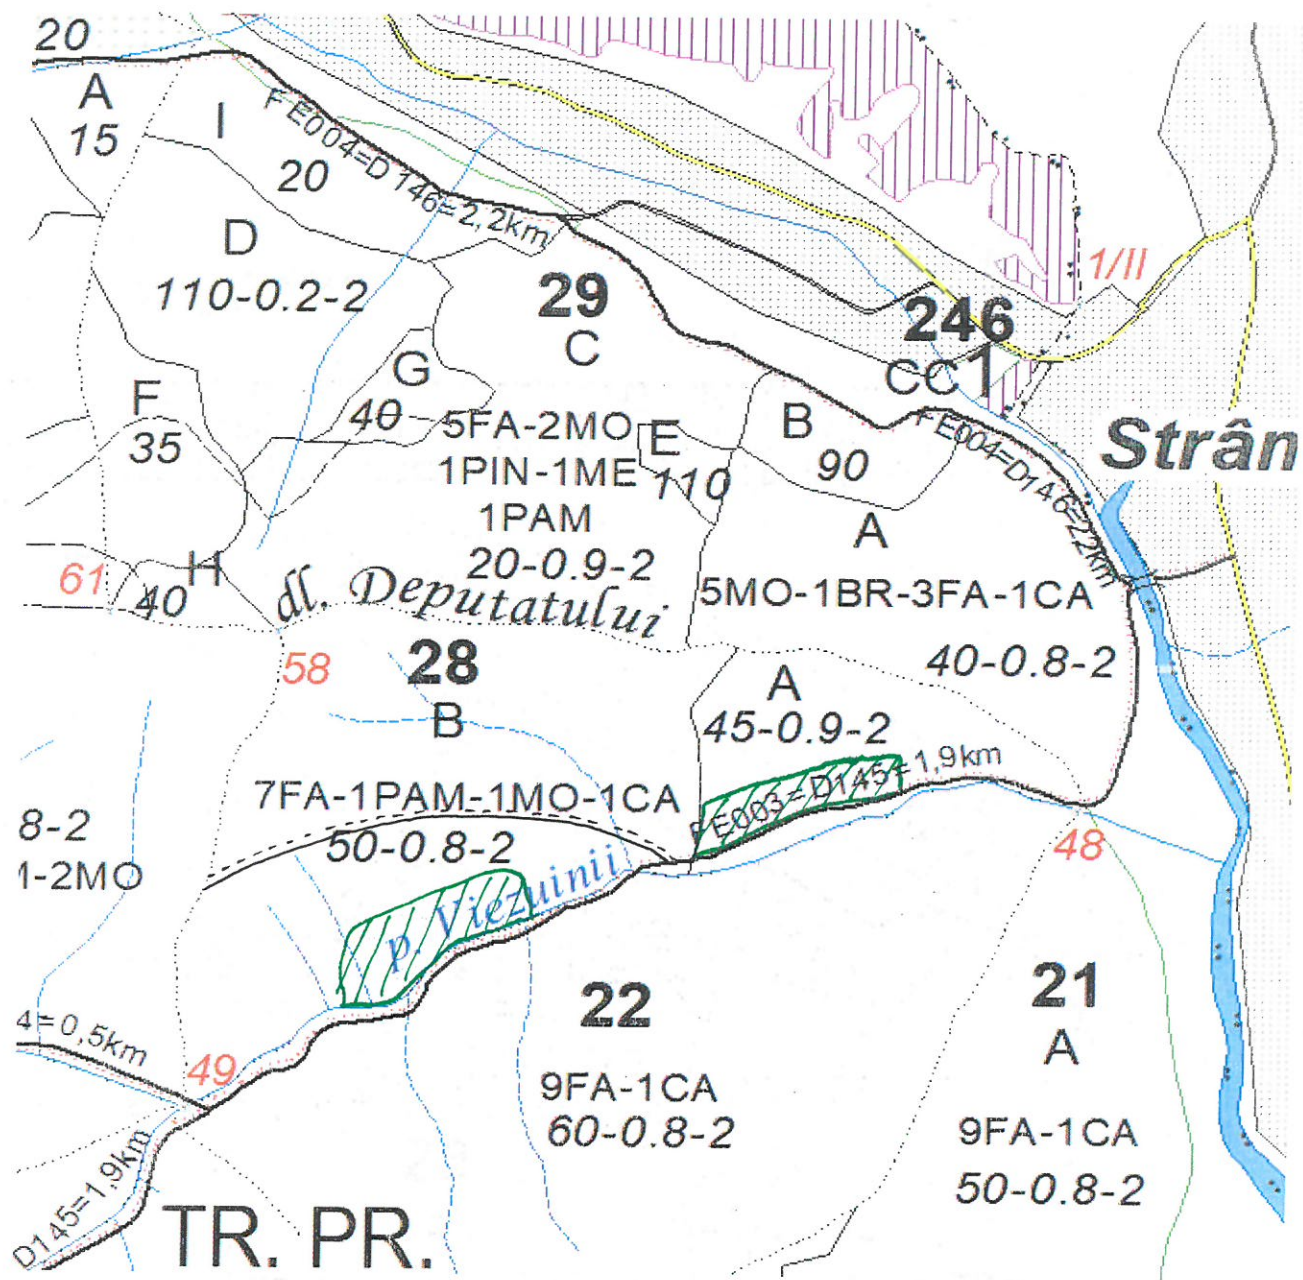

PARTIDA			UP	UA	COORDONATE GEOGRAFICE			
NR. FOND	NR.SUMAL	DENUMIRE			LAT APV	LONG APV	LAT PLPR	LONG PLPR
813	2400145900550	Acc II Viezuina	I	28A, 28B	47.591113	23.972535	47.591920	23.975573

- LEGENDA:**
- Limita parchet : —
 - Suprafata parchet: ▨
 - Drum auto : - - -
 - Platforma primara : ▨▨▨
 - Cale de scos-apropiat : ~ ~ ~