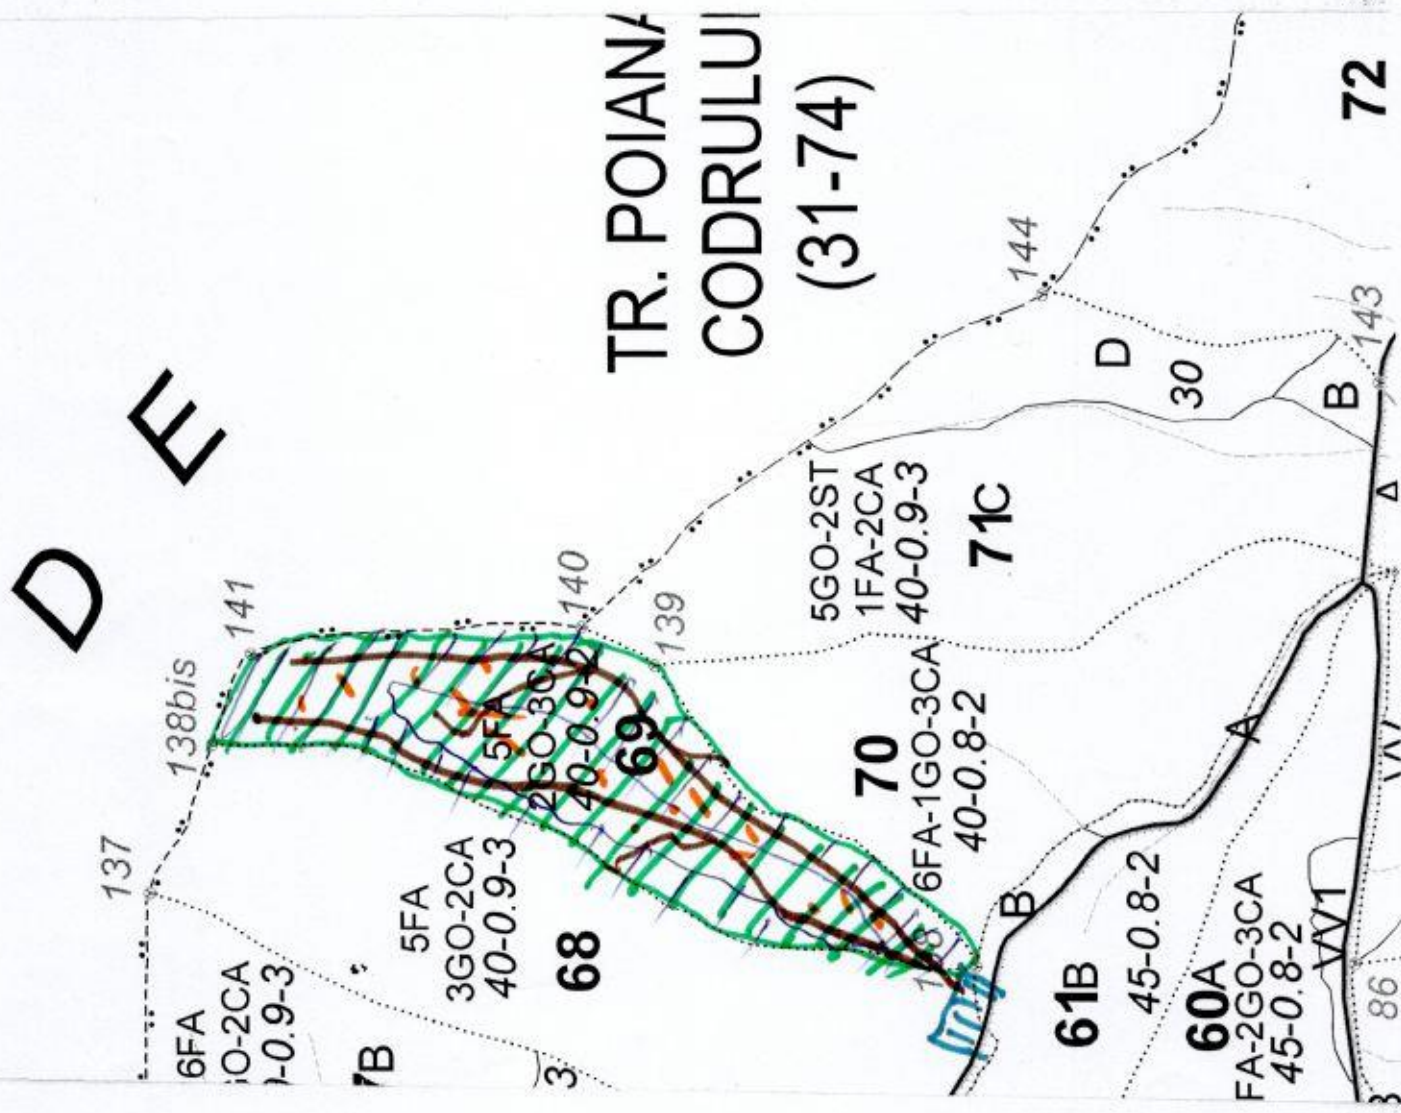

OCOLUL SILVIC BORLESTI
 SCHITA PARCHET PARTIDA
 Coordonate geografice parchet
 Coordonate geografice platforma primara

2300 145 501 550

U.P. TV u.a. 69
 47.631476 23.205893

LEGENDA :

-  Parchet
-  Platforma primara
-  Drumuri de scos apropiat
-  Distanța de scos apropiat
-  Lemn mort

Intocmit: Rozar Mureș
 (numele și semnatura)