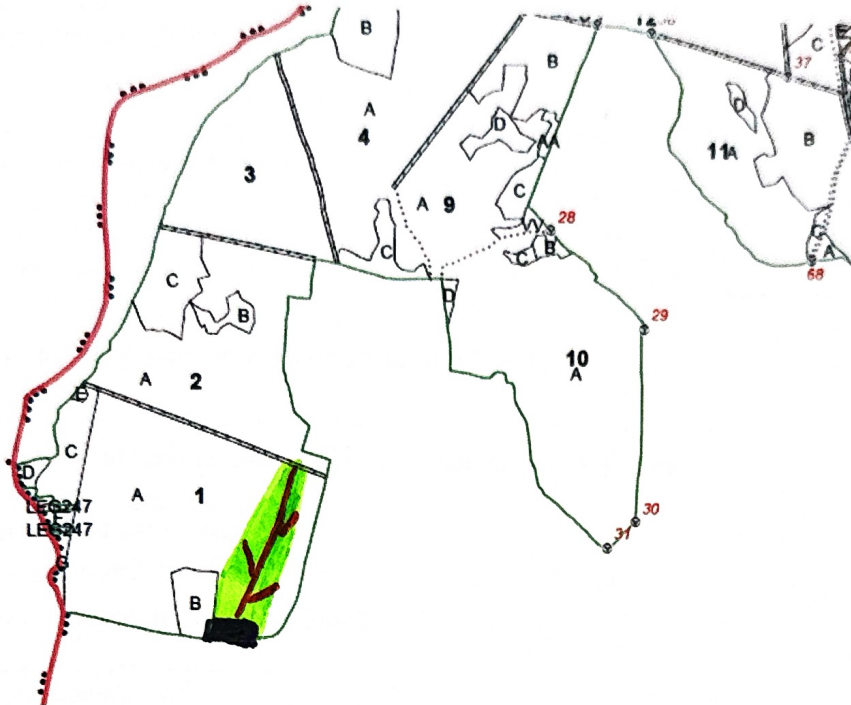

SCHIȚA PARCHETULUI

PARTIDA 603/23000252.01420/26000252.00110
Denumire parchet 1 Dumbrava

UP _____ VI _____
u.a. 1A%

LEGENDĂ

Limită de parcelă

Limită și indicativ de subparcelă

Bornă parcelară

Drum autoforestier

Suprafata parchetului

Căi de colectare pt. adunat

Căi de colectare pt. scos-apropiat

Limită de poștașă

Platformă primară

Pârâu

Podet din lemn traversare parau

Coordonate GPS parchet:

lat. $47,687843^{\circ}N$

long. $26,269112^{\circ}E$

Coordonate GPS platforma primara:

lat. $47,685228^{\circ}N$

long. $26,267749^{\circ}E$

ÎNTOCMIT,
07.07.2023
Nume prenume, data
Popovici Andru