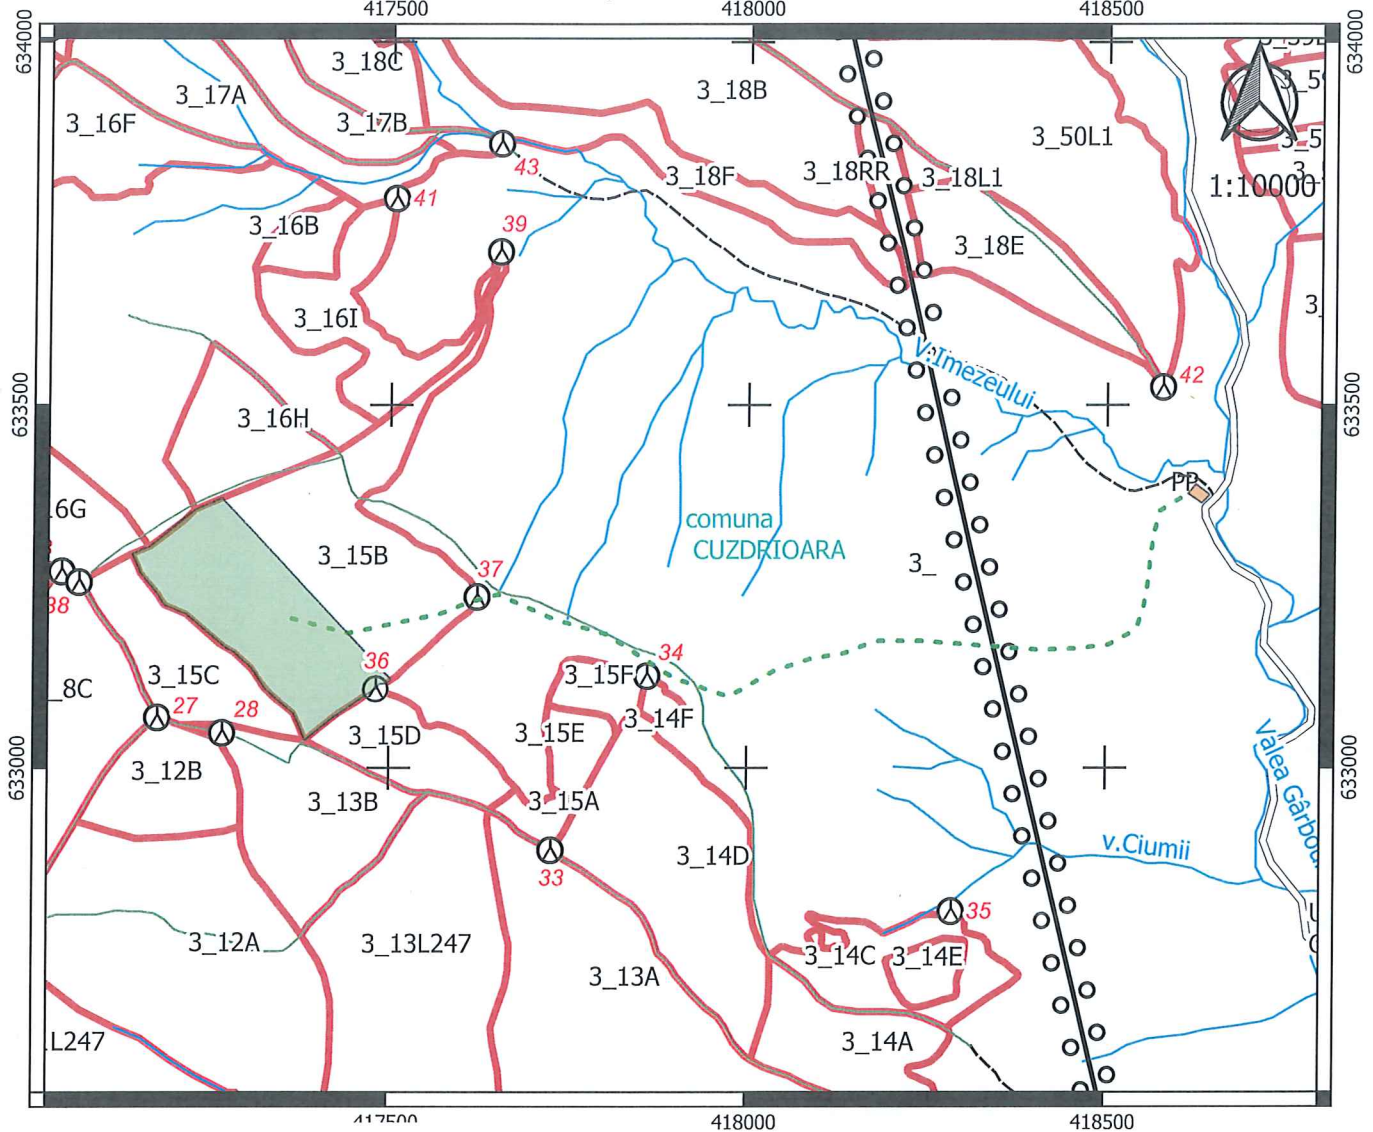

DIRECTIA SILVICA CLUJ
OCOLUL SILVIC DEJ
PARIDA 72 IMEZEU
UP III CICEU-MIHAIESTI ua 15B
Natura produsului: Secundare - Rarituri

Schita Parchet

-  Parchet
-  Platforma Primara
-  Drum acces
-  drum_arc
-  Drum de pamant
-  Drum forestier existent
-  Drum de exploatare
-  parc_arc
-  Limita subparcela
-  Limita parcela
-  Limita fond forestier stat

Coordonate parchet:

X_est :23.907410

Y_nord :47.193098

Coordonate platforma primara:

X_est :23.924380

Y_nord :47.194808

Intocmit