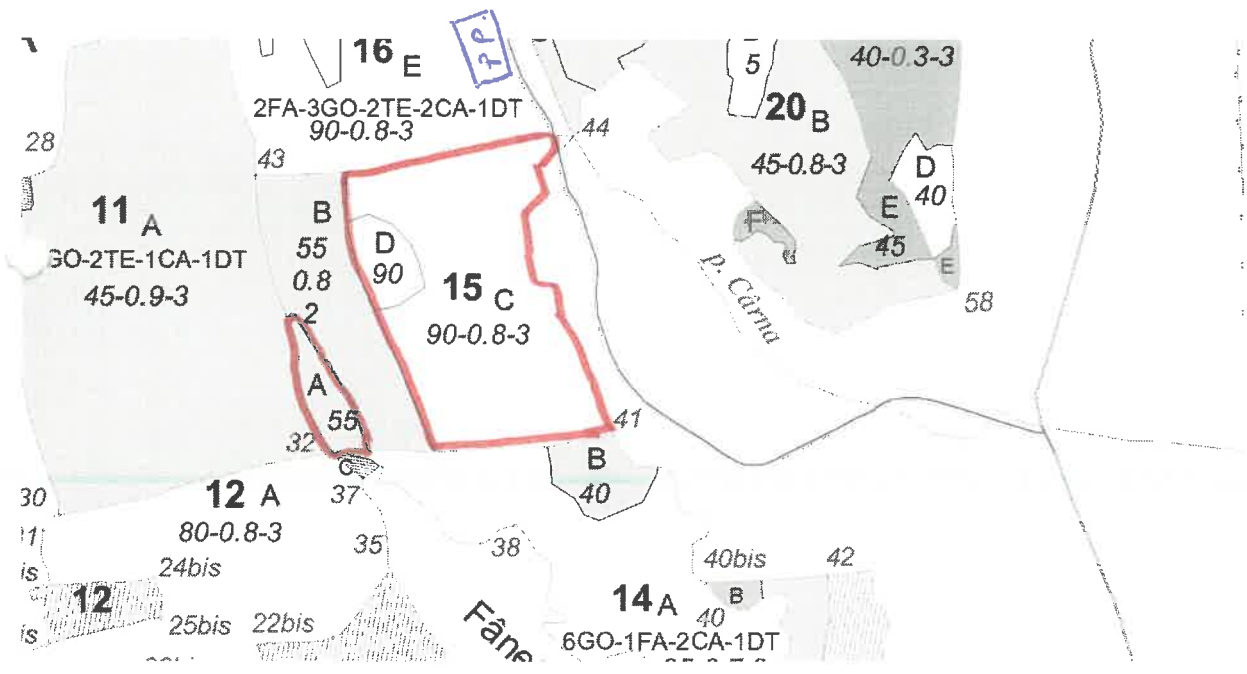

SCHITA PARCHETULUI SI A PLATFORMEI PRIMARE

**OCOLUL SILVIC
ZELETIN**
REGISTRATURĂ NR. 1559
ZILĂ 19 LUNA 02 ANUL 2024

APV 2400006800340/634 Ursoi

COORDONATE PARCHET	
Lat: : 46.415871	Long: 27.372201
COORDONATE PLATFORMA PRIMARA	
Lat: 46.419427	Long: 27.373614
Lat:	Long:

LEGENDA:

- limita parchet.
- P.P. - platforma primara.
- D.F.F. Ursoi.

Intocmit:
Th. Baclea Catalin
ch