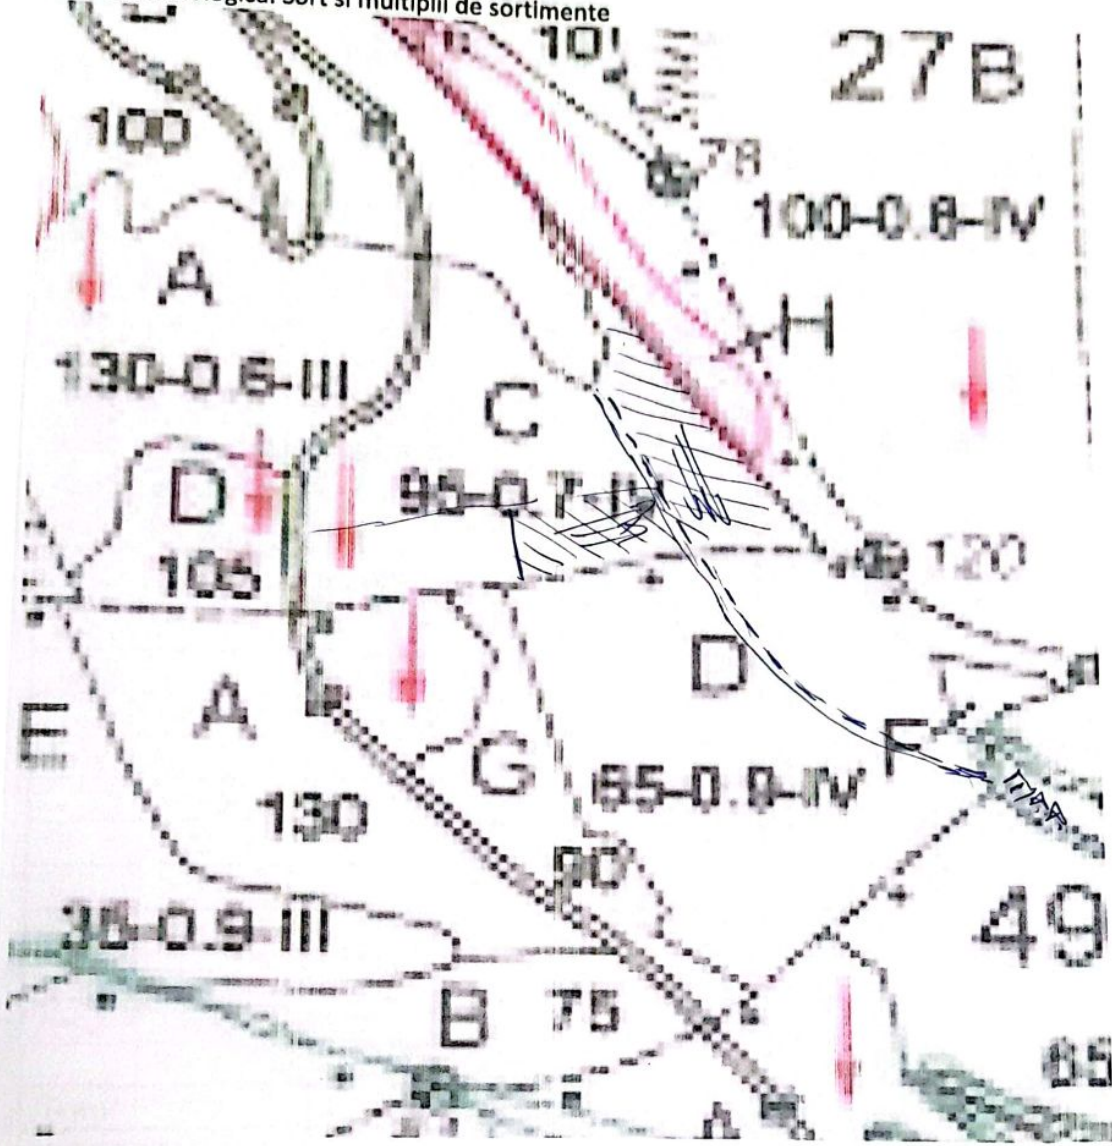

**SCHITA PARCHETULUI: Partida .....1966....**

S. parchetului 1,0 ha, Nat. Produsului: Principale  
Solutia tehnologica. Sort si multiplii de sortimente

-  - Platforma primară
-  - Drum auto forestier
-  - Drum de scos-apropiat
-  - Suprafață Parchet
-  - Direcția de tras
-  Poteca de circulație muncitori
-  Depozit de carburanti
-  Loc pentru odihna, luat masa si fumat
-  Loc periculos
-  Arbori periculosi
-  Loc pentru parcare si depozitarea utilajelor
-  Lemn mort

Coordonate parchet: 45.644965  
23.933433

Coordonate platforma primară: 45.645538  
23.930524

Intocmit  
Sef District

Gestionar Parchet  
(Conducator loc de munca)