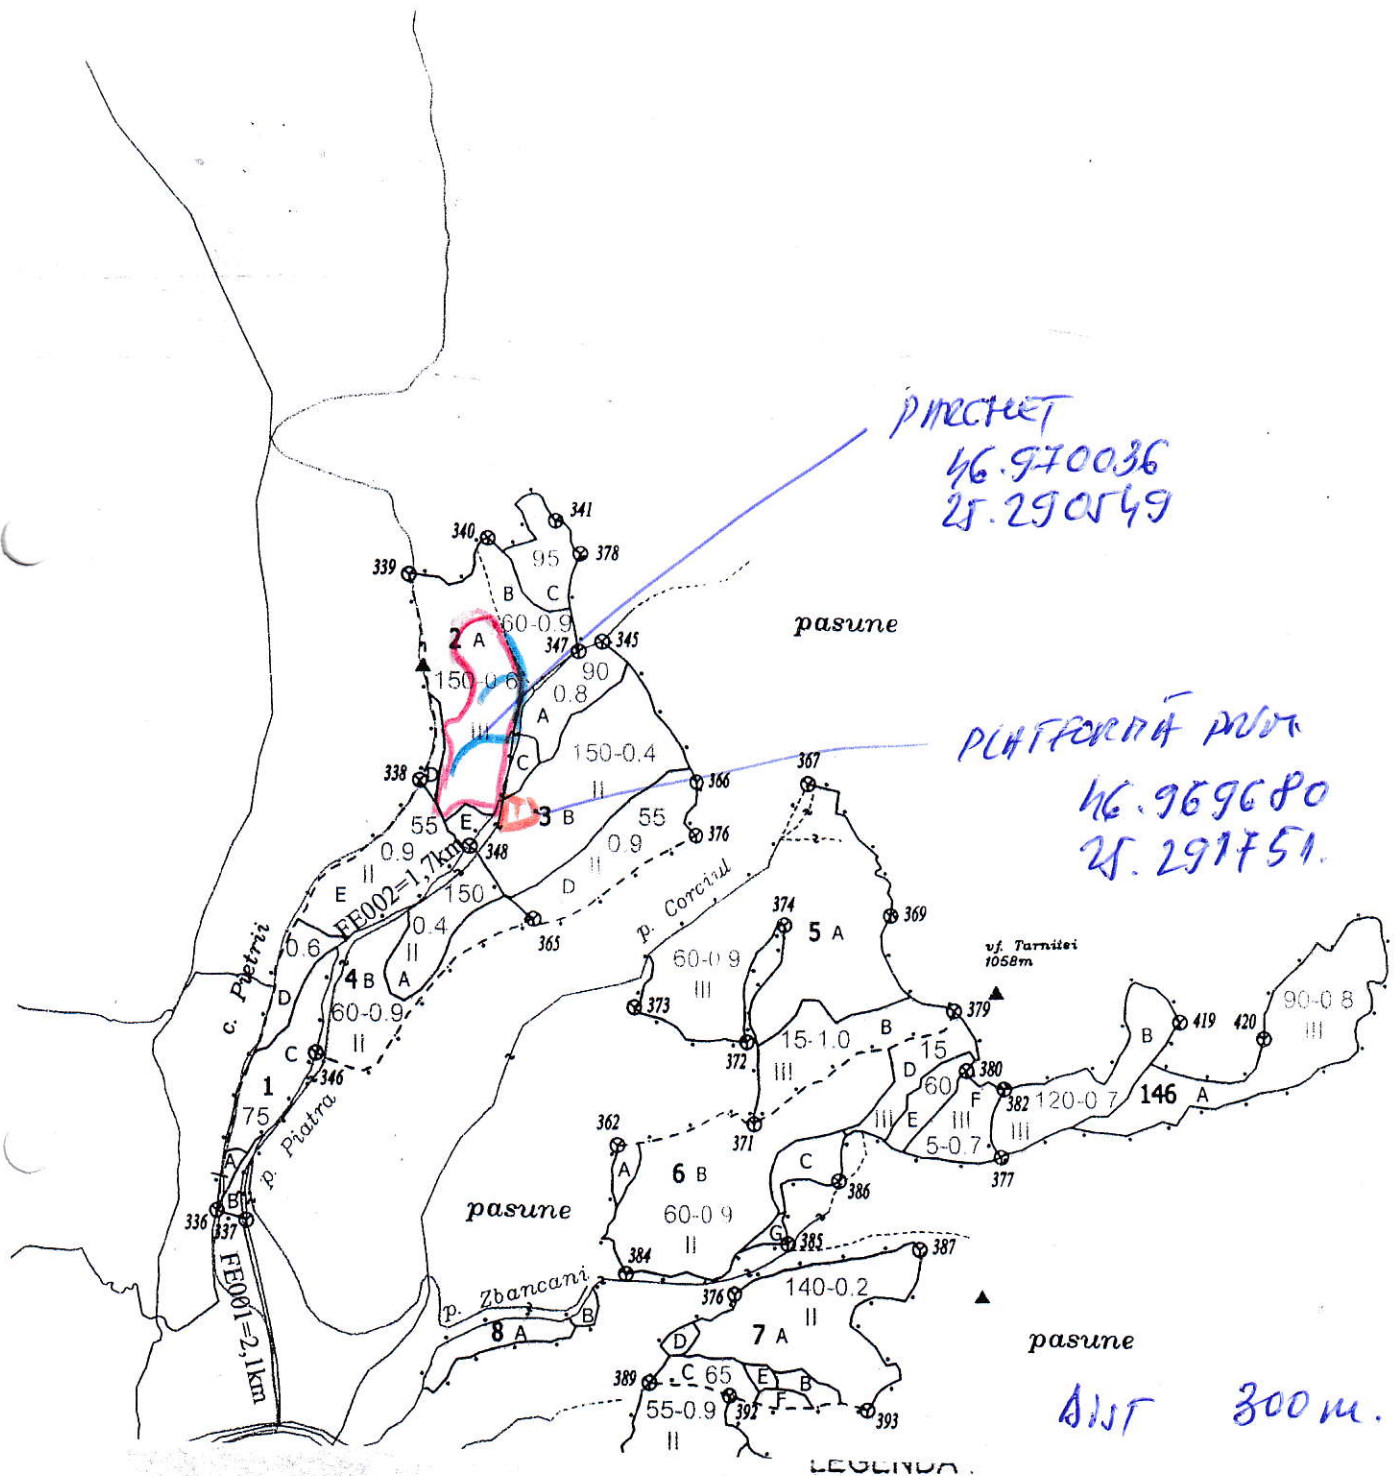

SCHIȚA PARCHETULUI

	7.0A
	drum de tractor
	platformă prade
	drum furier P. Pietrii

Întocmit COTRAS MUMH la data de 13.11.2025 Semnătura