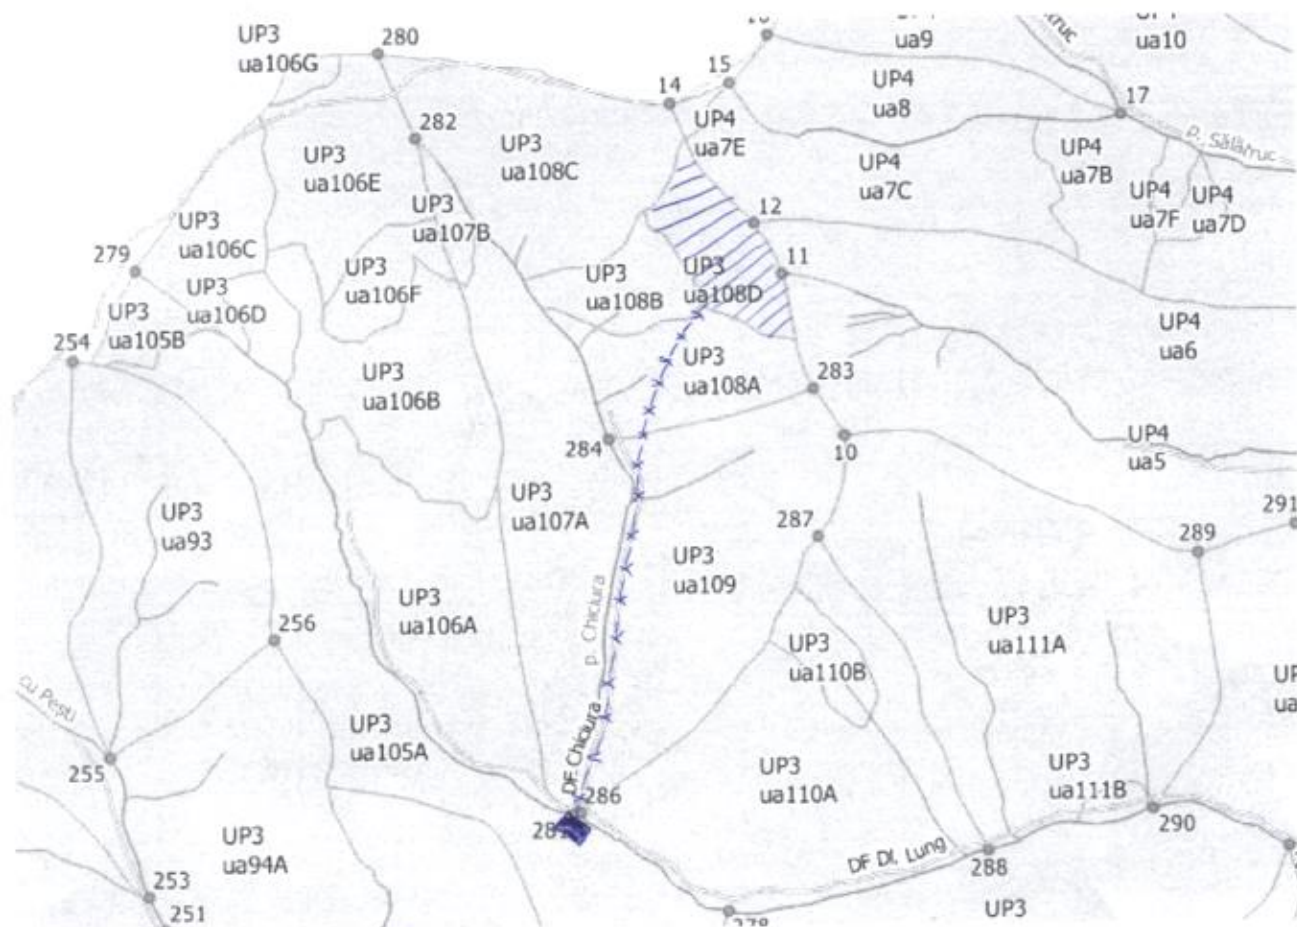

UP III – Poiana Rachitelii
u.a. 108D

Suprafata parchet -

Traseu scos apropiat - -x-x-x-x-

Platforma primara - ■

Intocmit,
sef distr. Patrulescu Andrei

Pathe

Lat.- 45.740533

Coordonate parchet

long.-22.507646

Lat. - 45.730578

Coordonate platforma primara

long. -22.504535