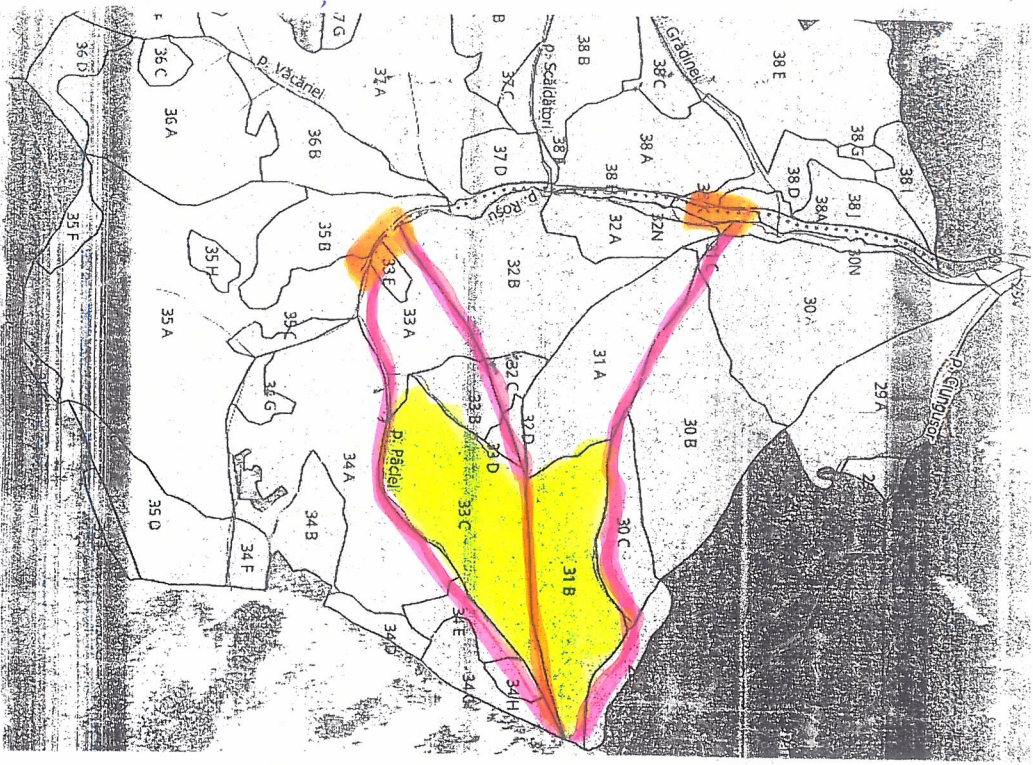

# SCHIȚA PARCHETULUI

PARTIDA 072

UP I DC

Denumire parchet Rosu

u.a 31B-33C

## LEGENDA

- Limită de parcelă 
- Limită și indicativ de subparcelă 
- Bornă parcelară 
- Drum autoforestier 
- Suprafata parchetului 
- Căi de colectare pt. adunat 
- Căi de colectare pt. scos-apropiat 
- Limită de postață 
- Platformă primară 
- Pârâu 
- Podet din lemn traversare parau 

Coordonate GPS parchet:  
 47.319480 25.324043  
 47.312157 25.323316

Coordonate GPS platforma primara:  
 47.309691 25.312587  
 47.318499 25.311076

ÎNTOCMIT,

Nume prenume, data  
 Mihaleo P. fix