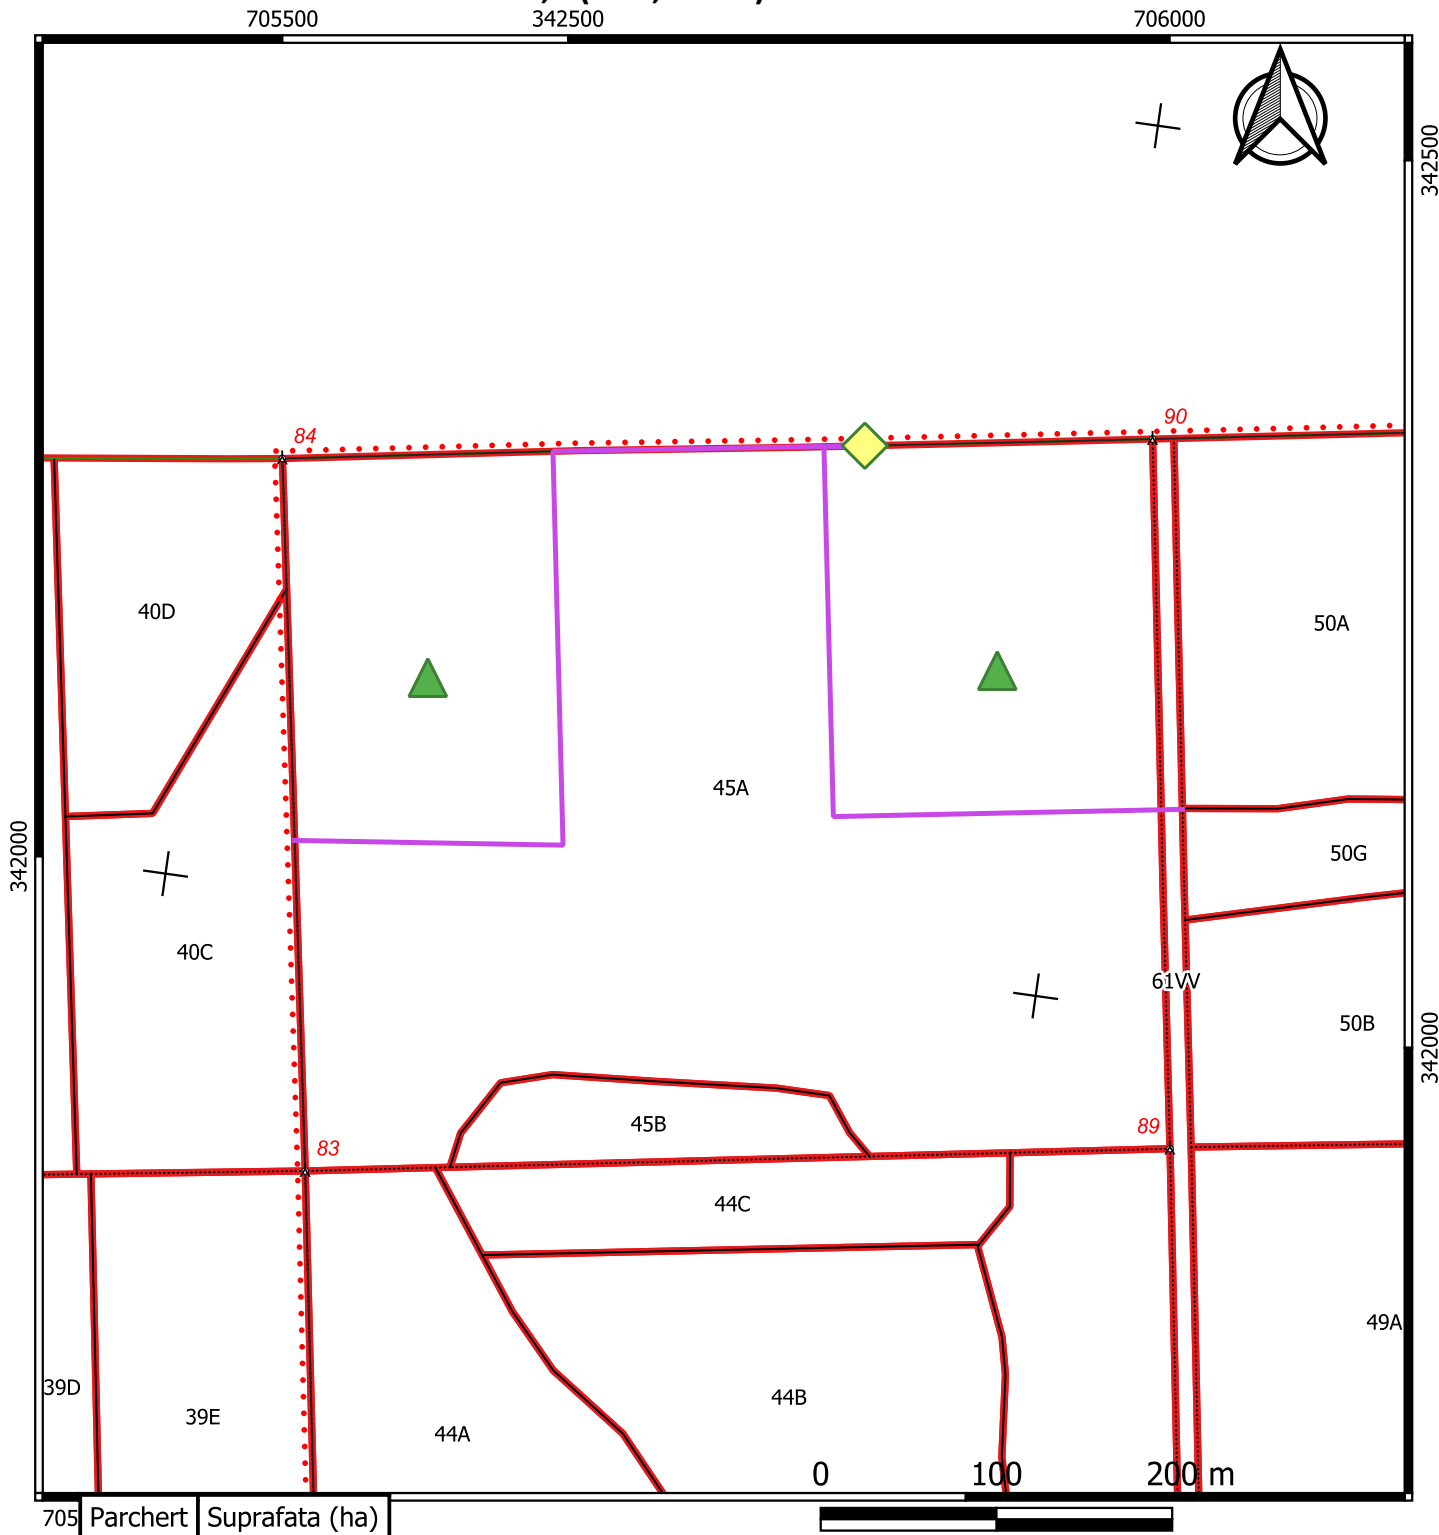

DIRECTIA SILVICA IALOMITA

OCOLUL SILVIC SLOBOZIA

DENUMIRE PARCHET: 591 Pr Cr Sudiți

APV: 2100121801770

UP: V Chirana

u.a.: 45A 1,2 (S= 4,45 HA)

Contează pentru viitor!

LEGENDA

- platforma_primara
- centru_parchet
- alte
- borne
- Drum forestier existent
- parc_poly

"fid"	Tip punct	X_EST(4326)	Y_NORD(4326)
Autogenerate	centru_parchet	27.586734	44.549283
Autogenerate	centru_parchet	27.590783	44.549632
Autogenerate	platforma_primara	27.589668	44.550703